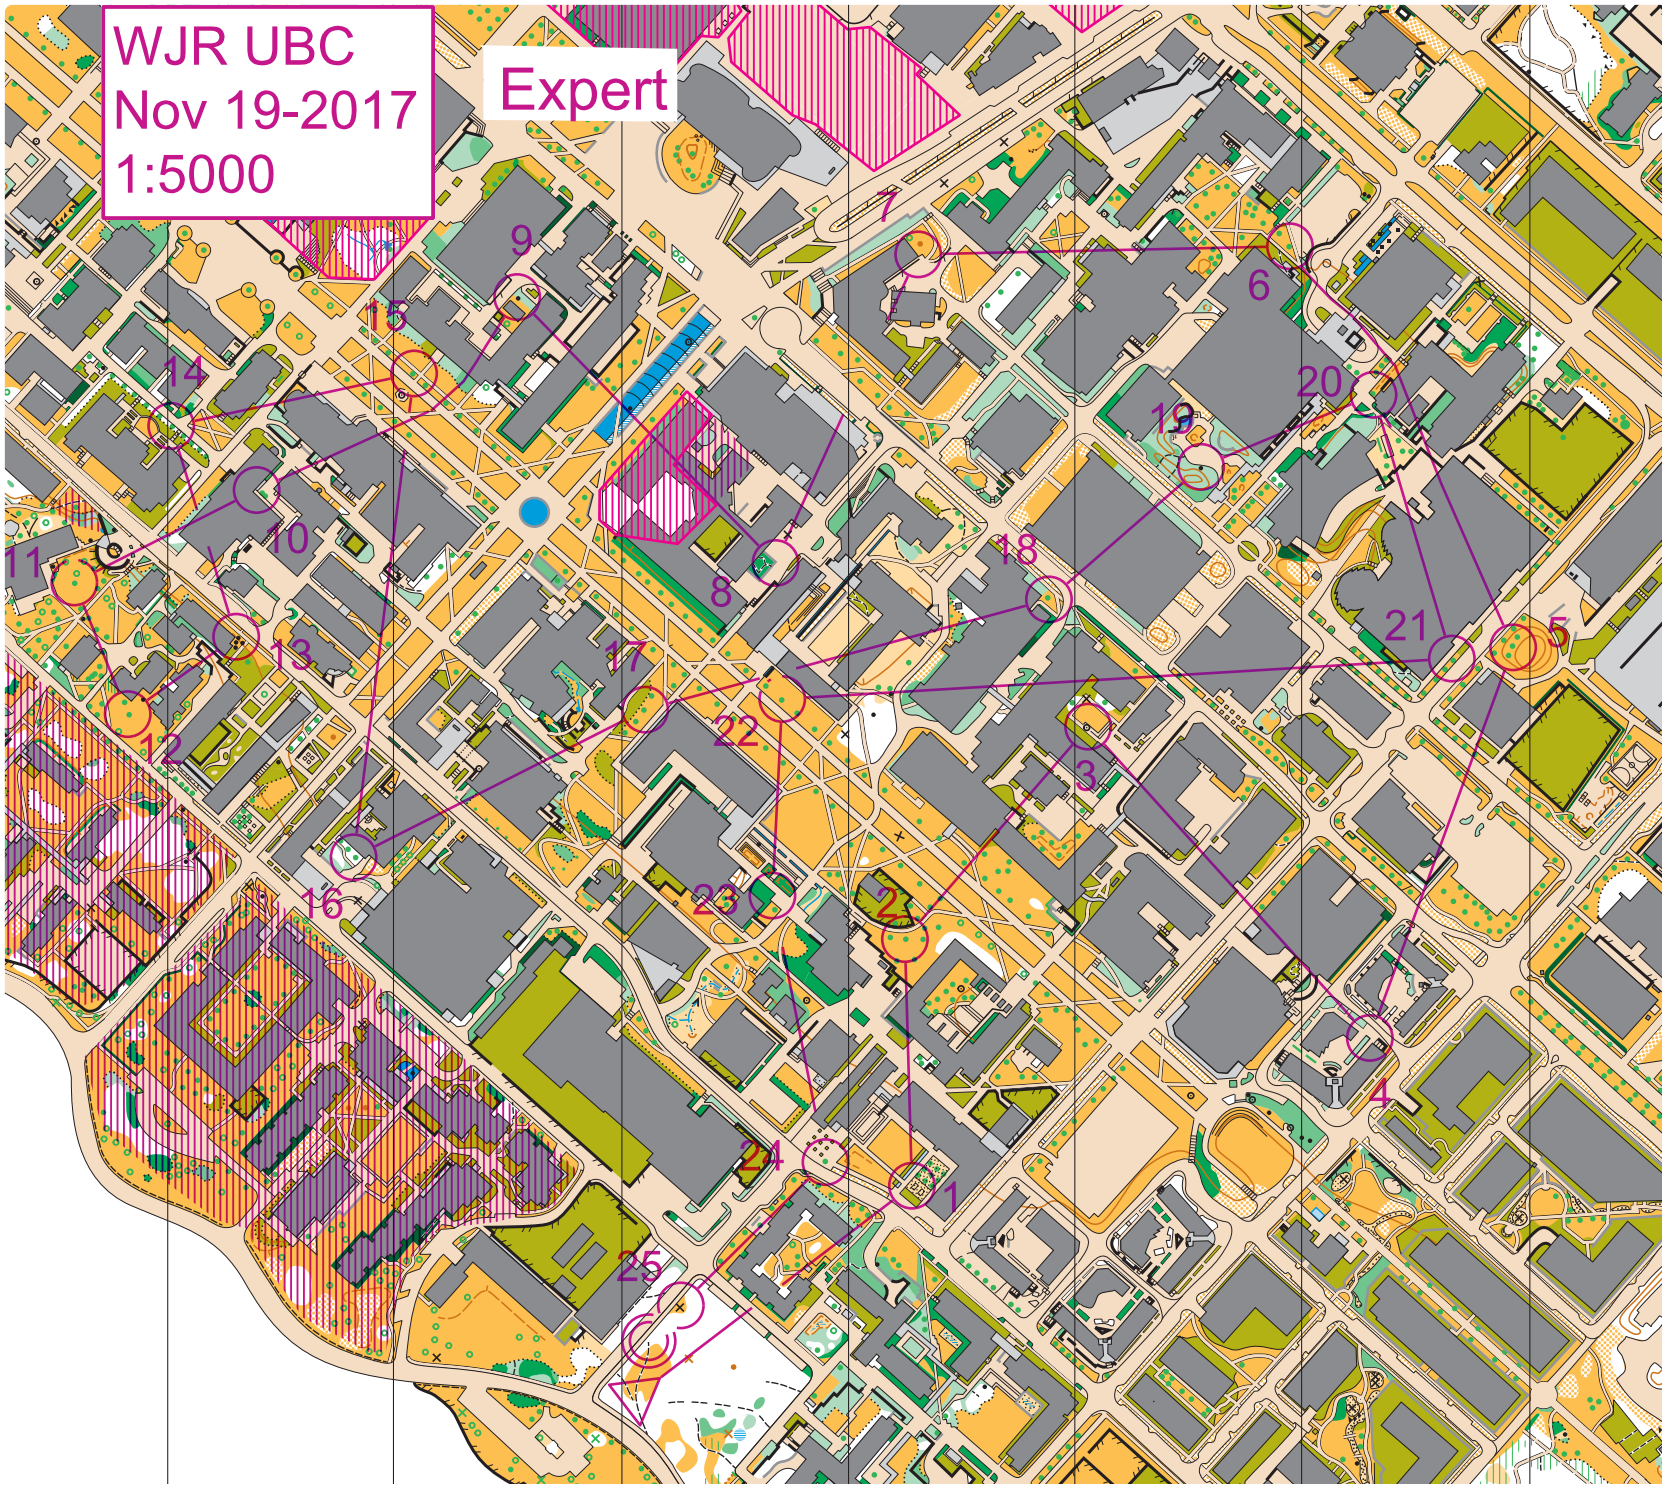

WJR UBC  
 Nov 19-2017  
 1:5000

Expert

Expert		5.4 km		
△				
1	31	×		○
2	32	↑		○
3	33	×		○
4	52	⋯		○
5	53	↑		○
6	38	↑		○
7	55	■		○
8	36	⋯		○
9	41	▲		○
10	46	■		○
11	44	↑		○
12	56	↑		○
13	45	■		○
14	60	↑		○
15	42	↑		○
16	51	↑		○
17	47	↑		○
18	34	↑		○
19	37	▲		○
20	54	↑		○
21	63	↑		○
22	35	↑		○
23	57	⋯		○
24	48	↑		○
25	61	×		○

○ - - - 30 m - - - → ⊙