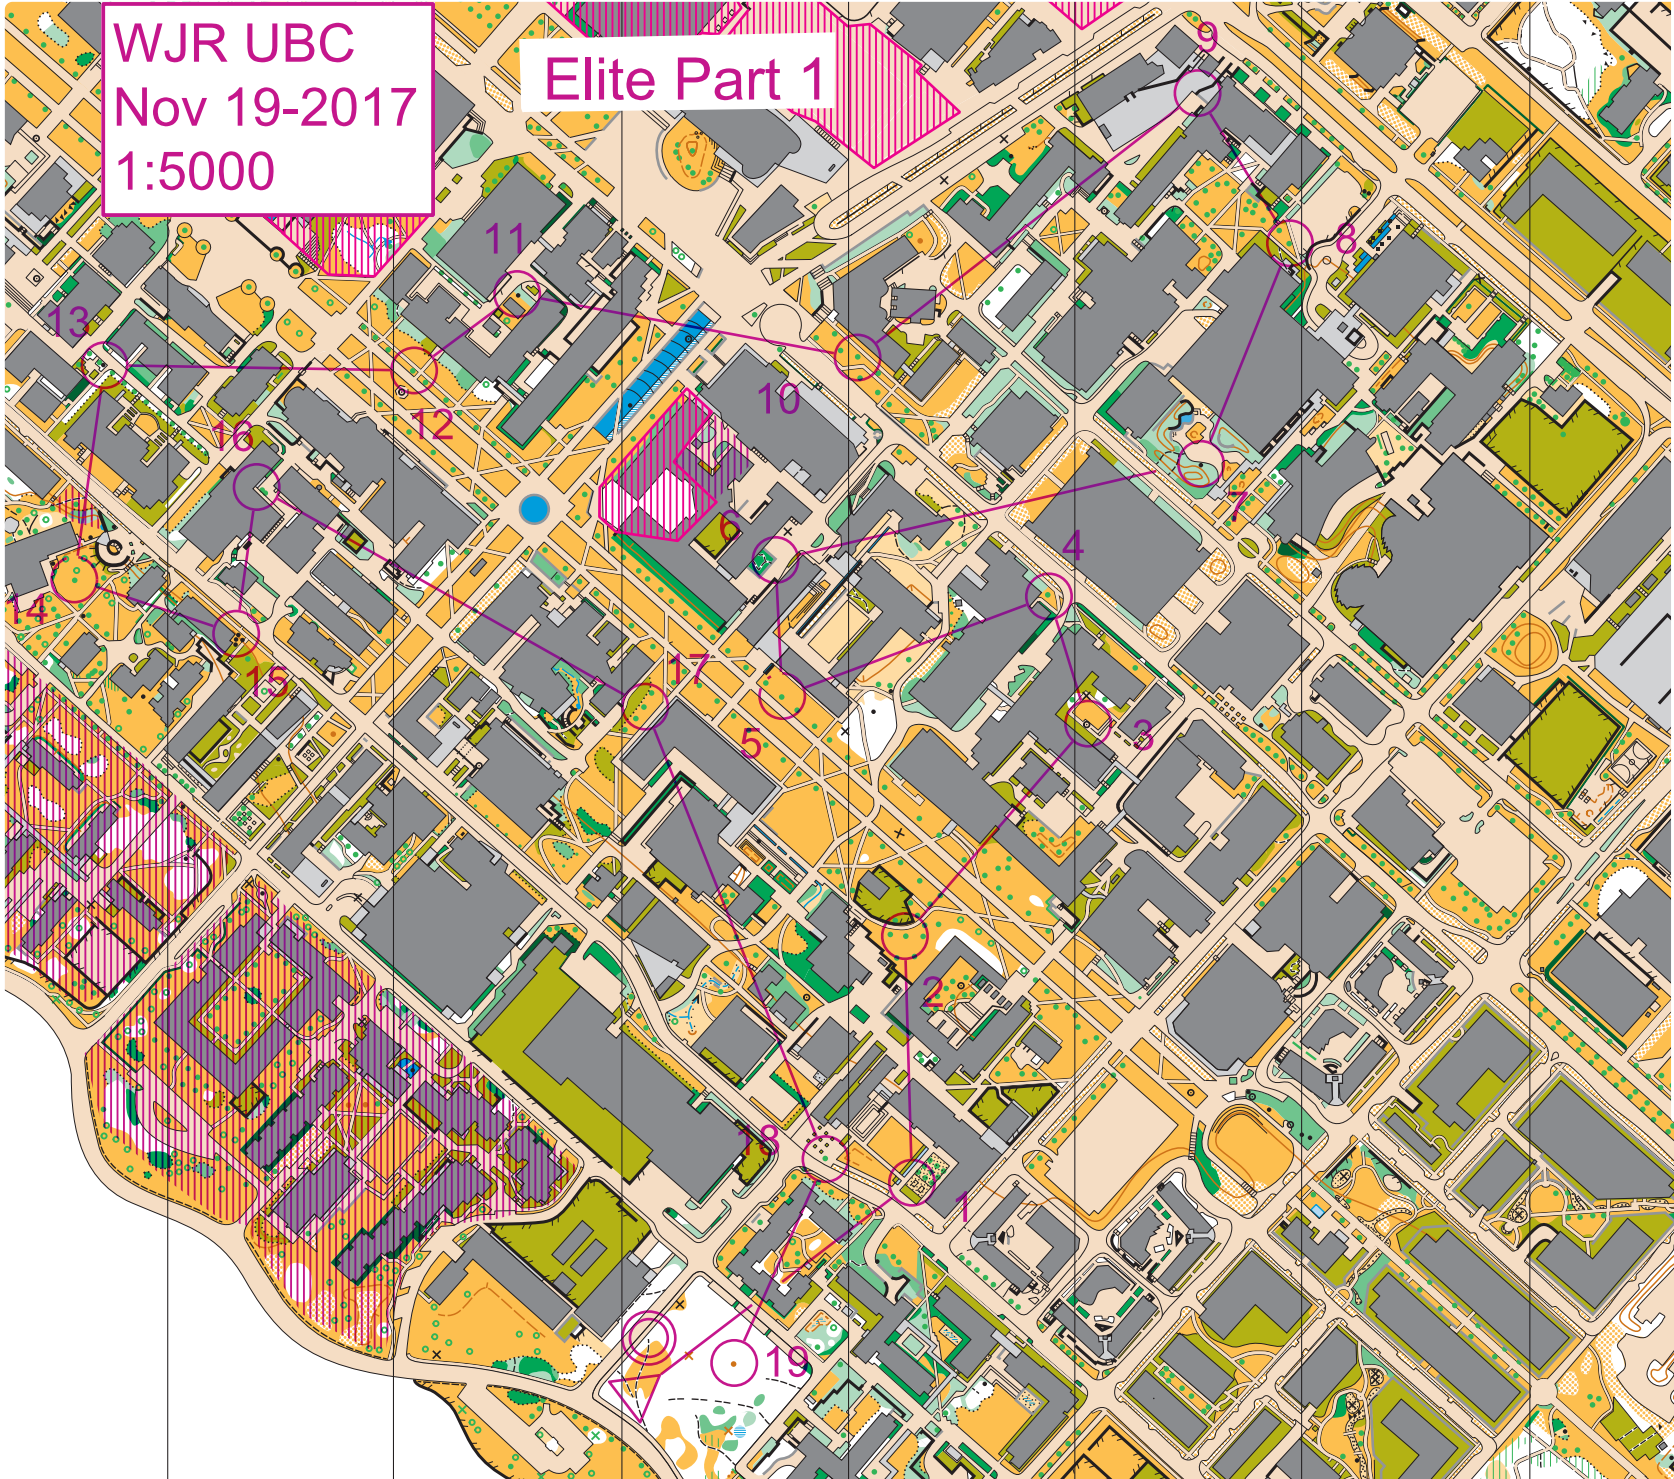

WJR UBC
 Nov 19-2017
 1:5000

Elite Part 1

Elite - 1		7.1 km		
▶				
1	31	×		○
2	32	↑		○
3	33	×		○
4	34	↑		○
5	35	↑		○
6	36	⋯		○
7	37	▲		○
8	38	↑		○
9	39	↗		○
10	40	↑		○
11	41	▲		○
12	42	↑		○
13	43	▲		○
14	44	↑		○
15	45	■		○
16	46	■		○
17	47	↑		○
18	48	↑		○
19	49	●		○