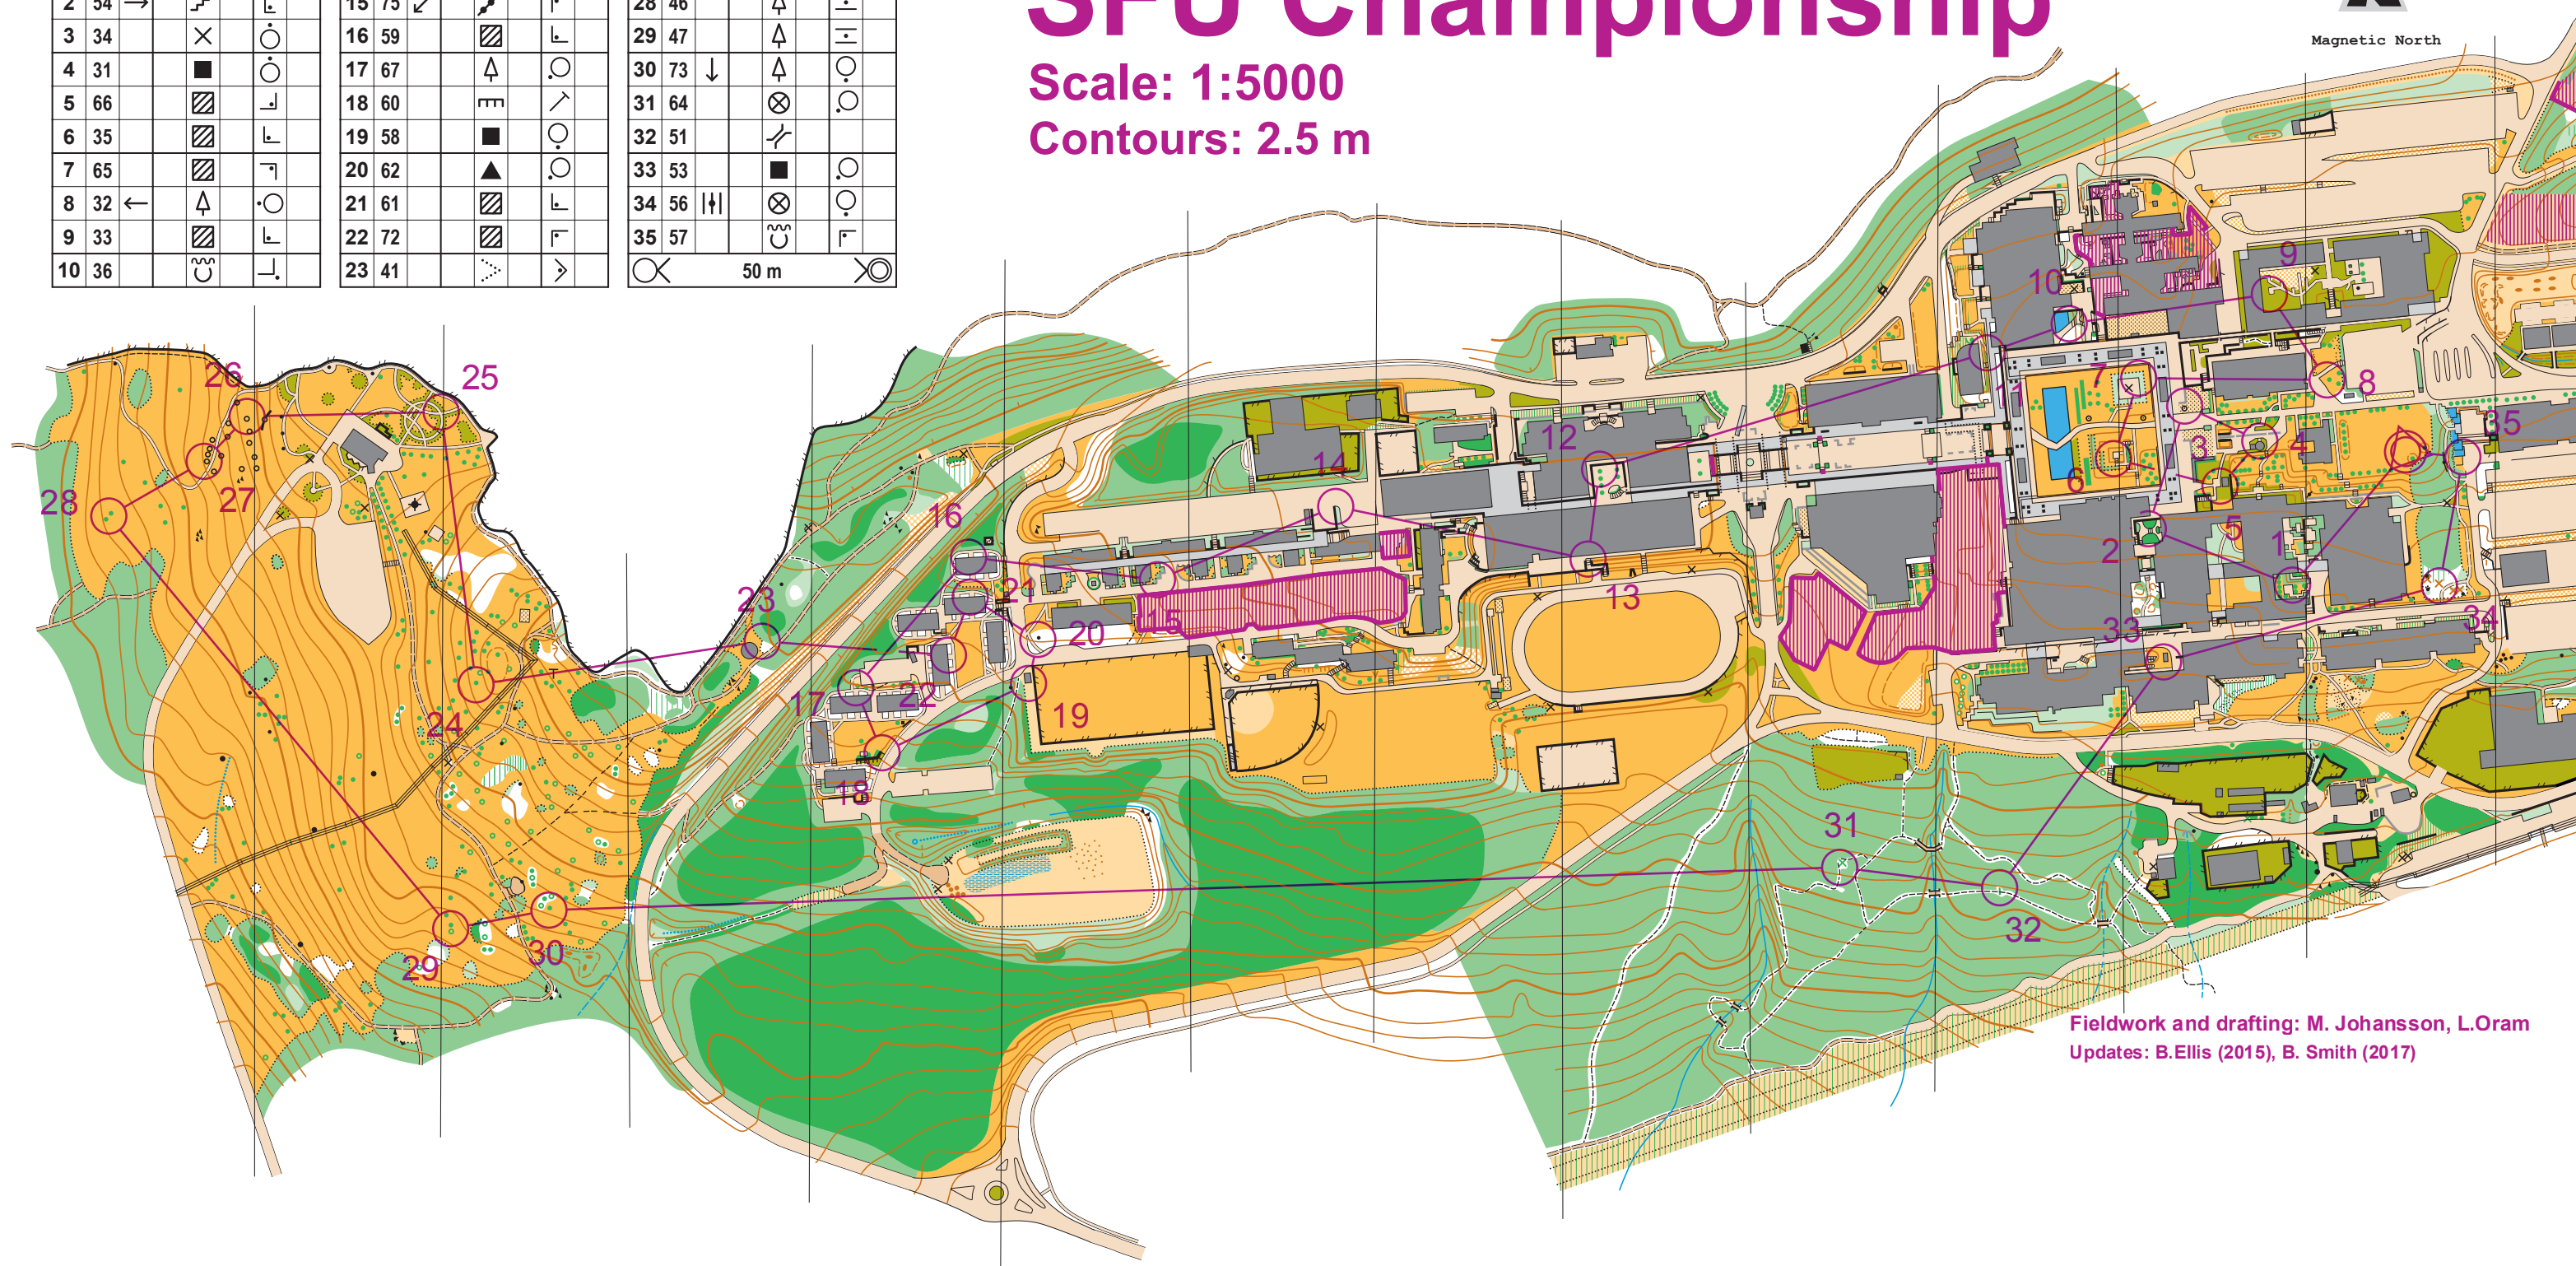

SFU 2017					
Elite	5.7 km				
1	55				
2	54				
3	34				
4	31				
5	66				
6	35				
7	65				
8	32				
9	33				
10	36				

11	74				
12	38				
13	39				
14	71				
15	75				
16	59				
17	67				
18	60				
19	58				
20	62				
21	61				
22	72				
23	41				

24	42				
25	43				
26	44				
27	45				
28	46				
29	47				
30	73				
31	64				
32	51				
33	53				
34	56				
35	57				

# SFU Championship

Scale: 1:5000

Contours: 2.5 m

Fieldwork and drafting: M. Johansson, L.Oram  
 Updates: B.Ellis (2015), B. Smith (2017)