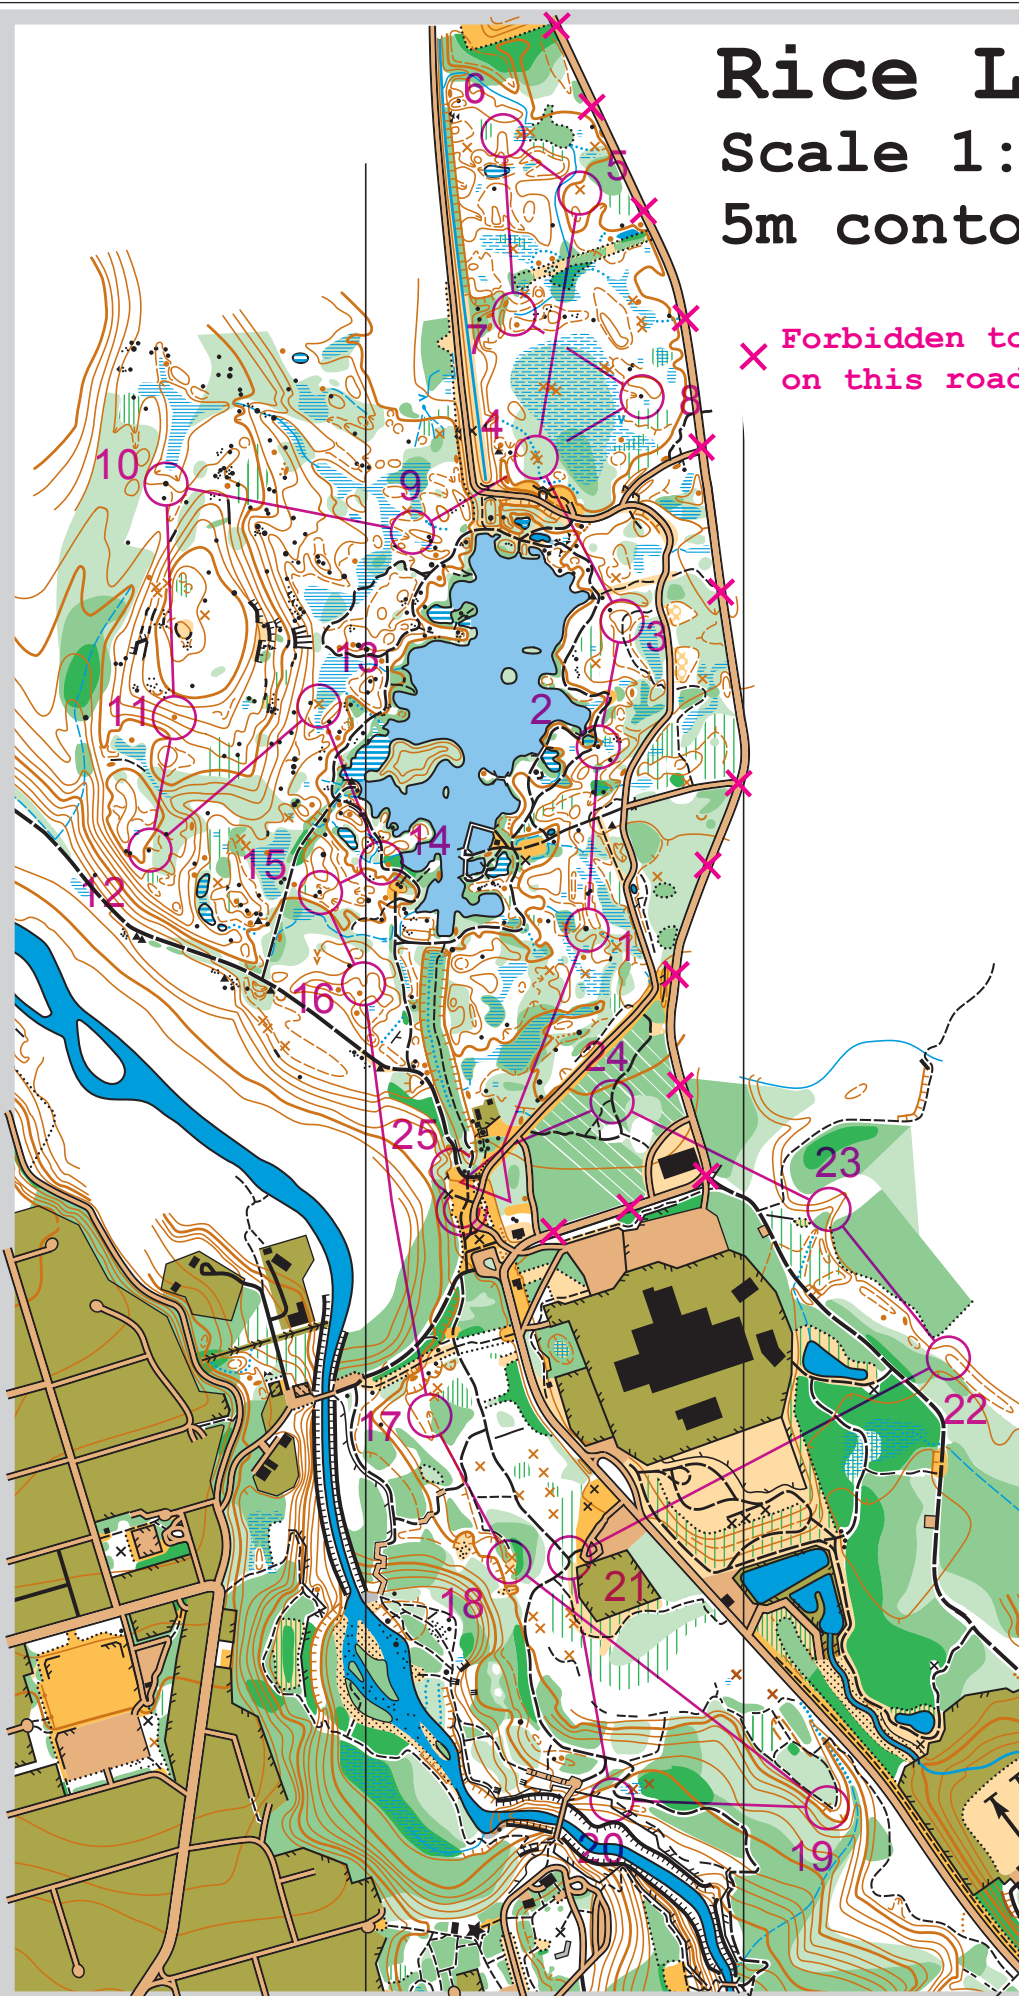

Rice Lake

Scale 1:10000

5m contours

GVOC

whyjustrun.ca

X Forbidden to run
on this road

RiceLakeWJR			
Elite		7.2 km	
▷		▷	┌
1	51	▲	
2	35	▲	
3	45	○	
4	56	↑ ⊗	
5	55	⊗	
6	54	┌)	
7	53	┌	┌
8	52	▲	
9	46	○	○
10	59	▲	
11	60	•	
12	58	▲	
13	47	⊗	
14	38	┌	┌
15	48	↑ ▲	
16	49	┌)	
17	44	┌)	
18	50	↑ ⊗	
19	61	⊗	
20	62	┌	┌
21	43	┌	┌
22	63	○	○
23	64	┌	
24	32	┌	┌
25	41	◇	○

○ ——— 50 m ——— ▷