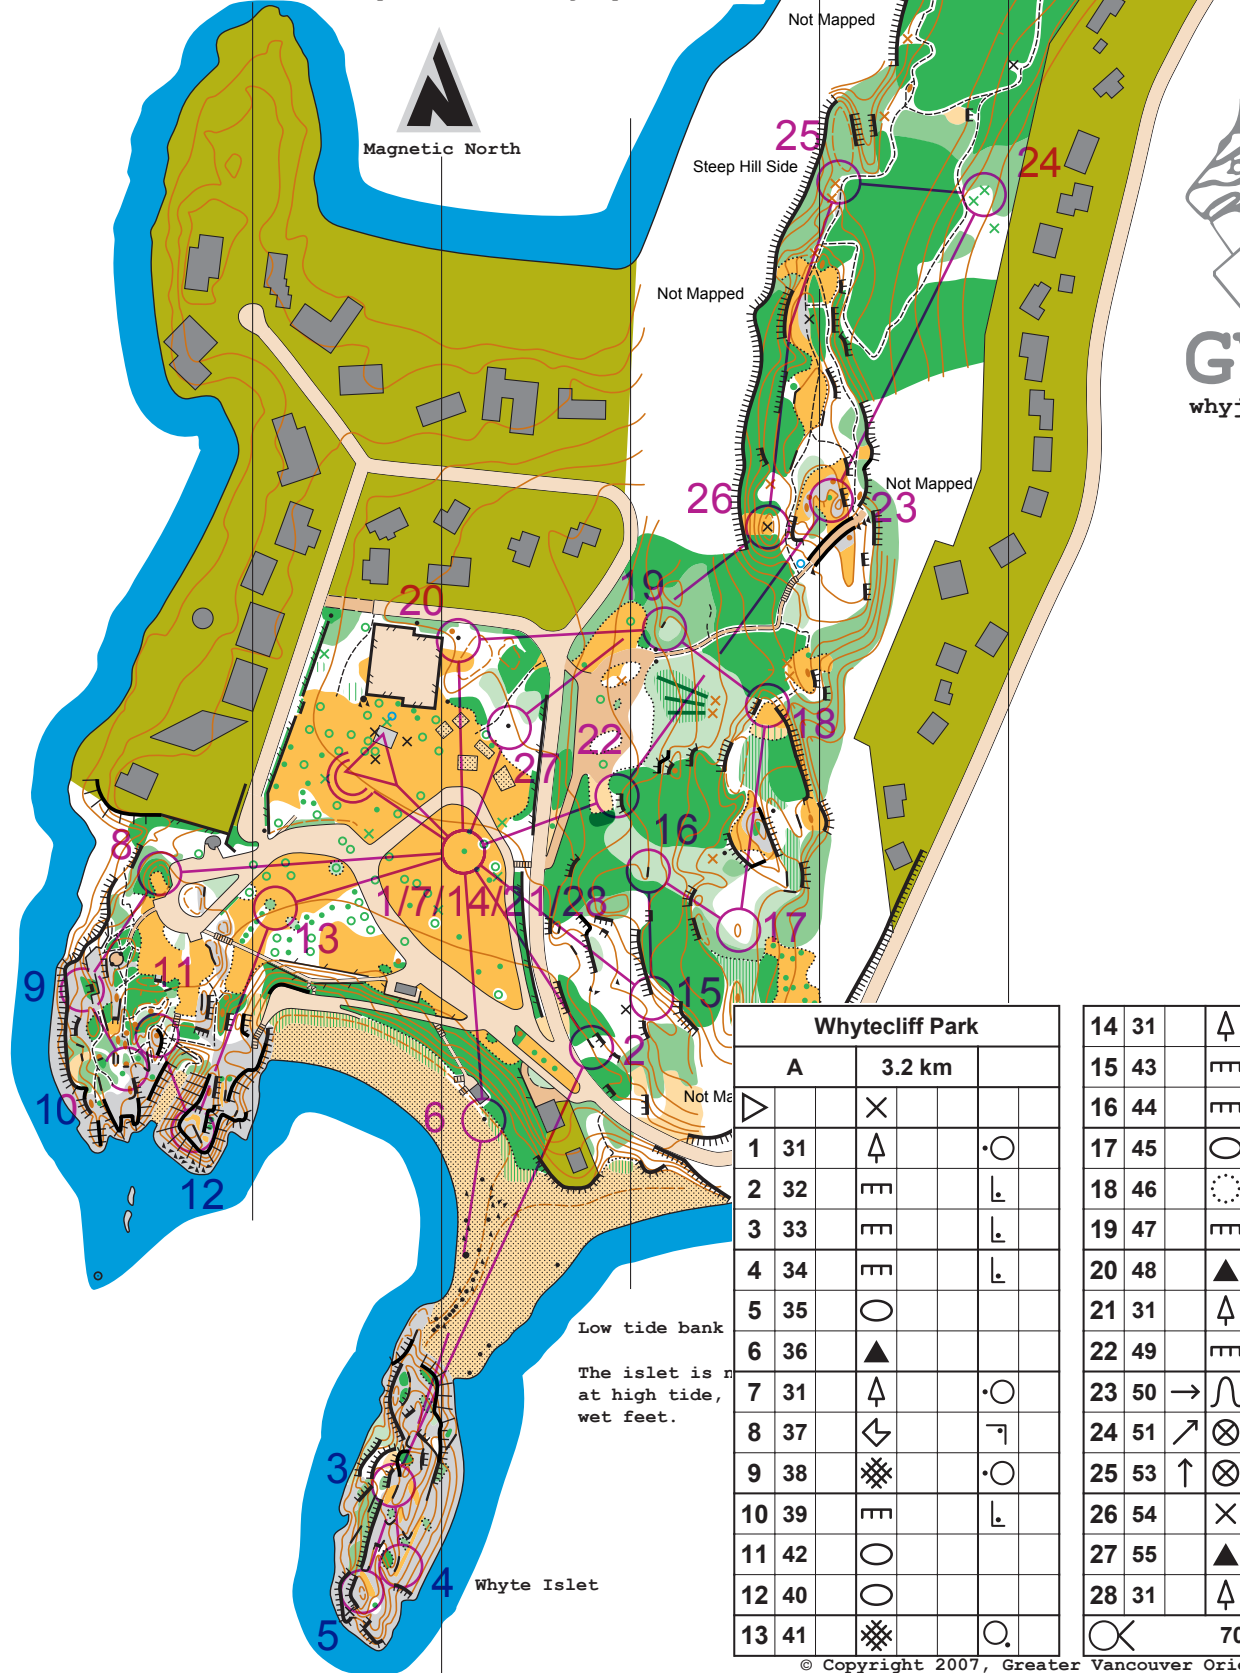

Whytecliff Park

Scale 1:4000

2m contours

Conforms to International Standards for Sprint Orienteering Maps (ISSOM2007)

Whytecliff Park			
A		3.2 km	
1	31	▲	○
2	32	▩	└
3	33	▩	└
4	34	▩	└
5	35	○	
6	36	▲	
7	31	▲	○
8	37	◁	┐
9	38	⊗	○
10	39	▩	└
11	42	○	
12	40	○	
13	41	⊗	○

14	31	▲		○
15	43	▩		└
16	44	▩		
17	45	○		
18	46	⊗		○
19	47	▩		
20	48	▲		
21	31	▲		○
22	49	▩		└
23	50	→	⌒	
24	51	↗	⊗	
25	53	↑	⊗	
26	54	×		
27	55	▲		
28	31	▲		○
		⊗	70 m	⊗