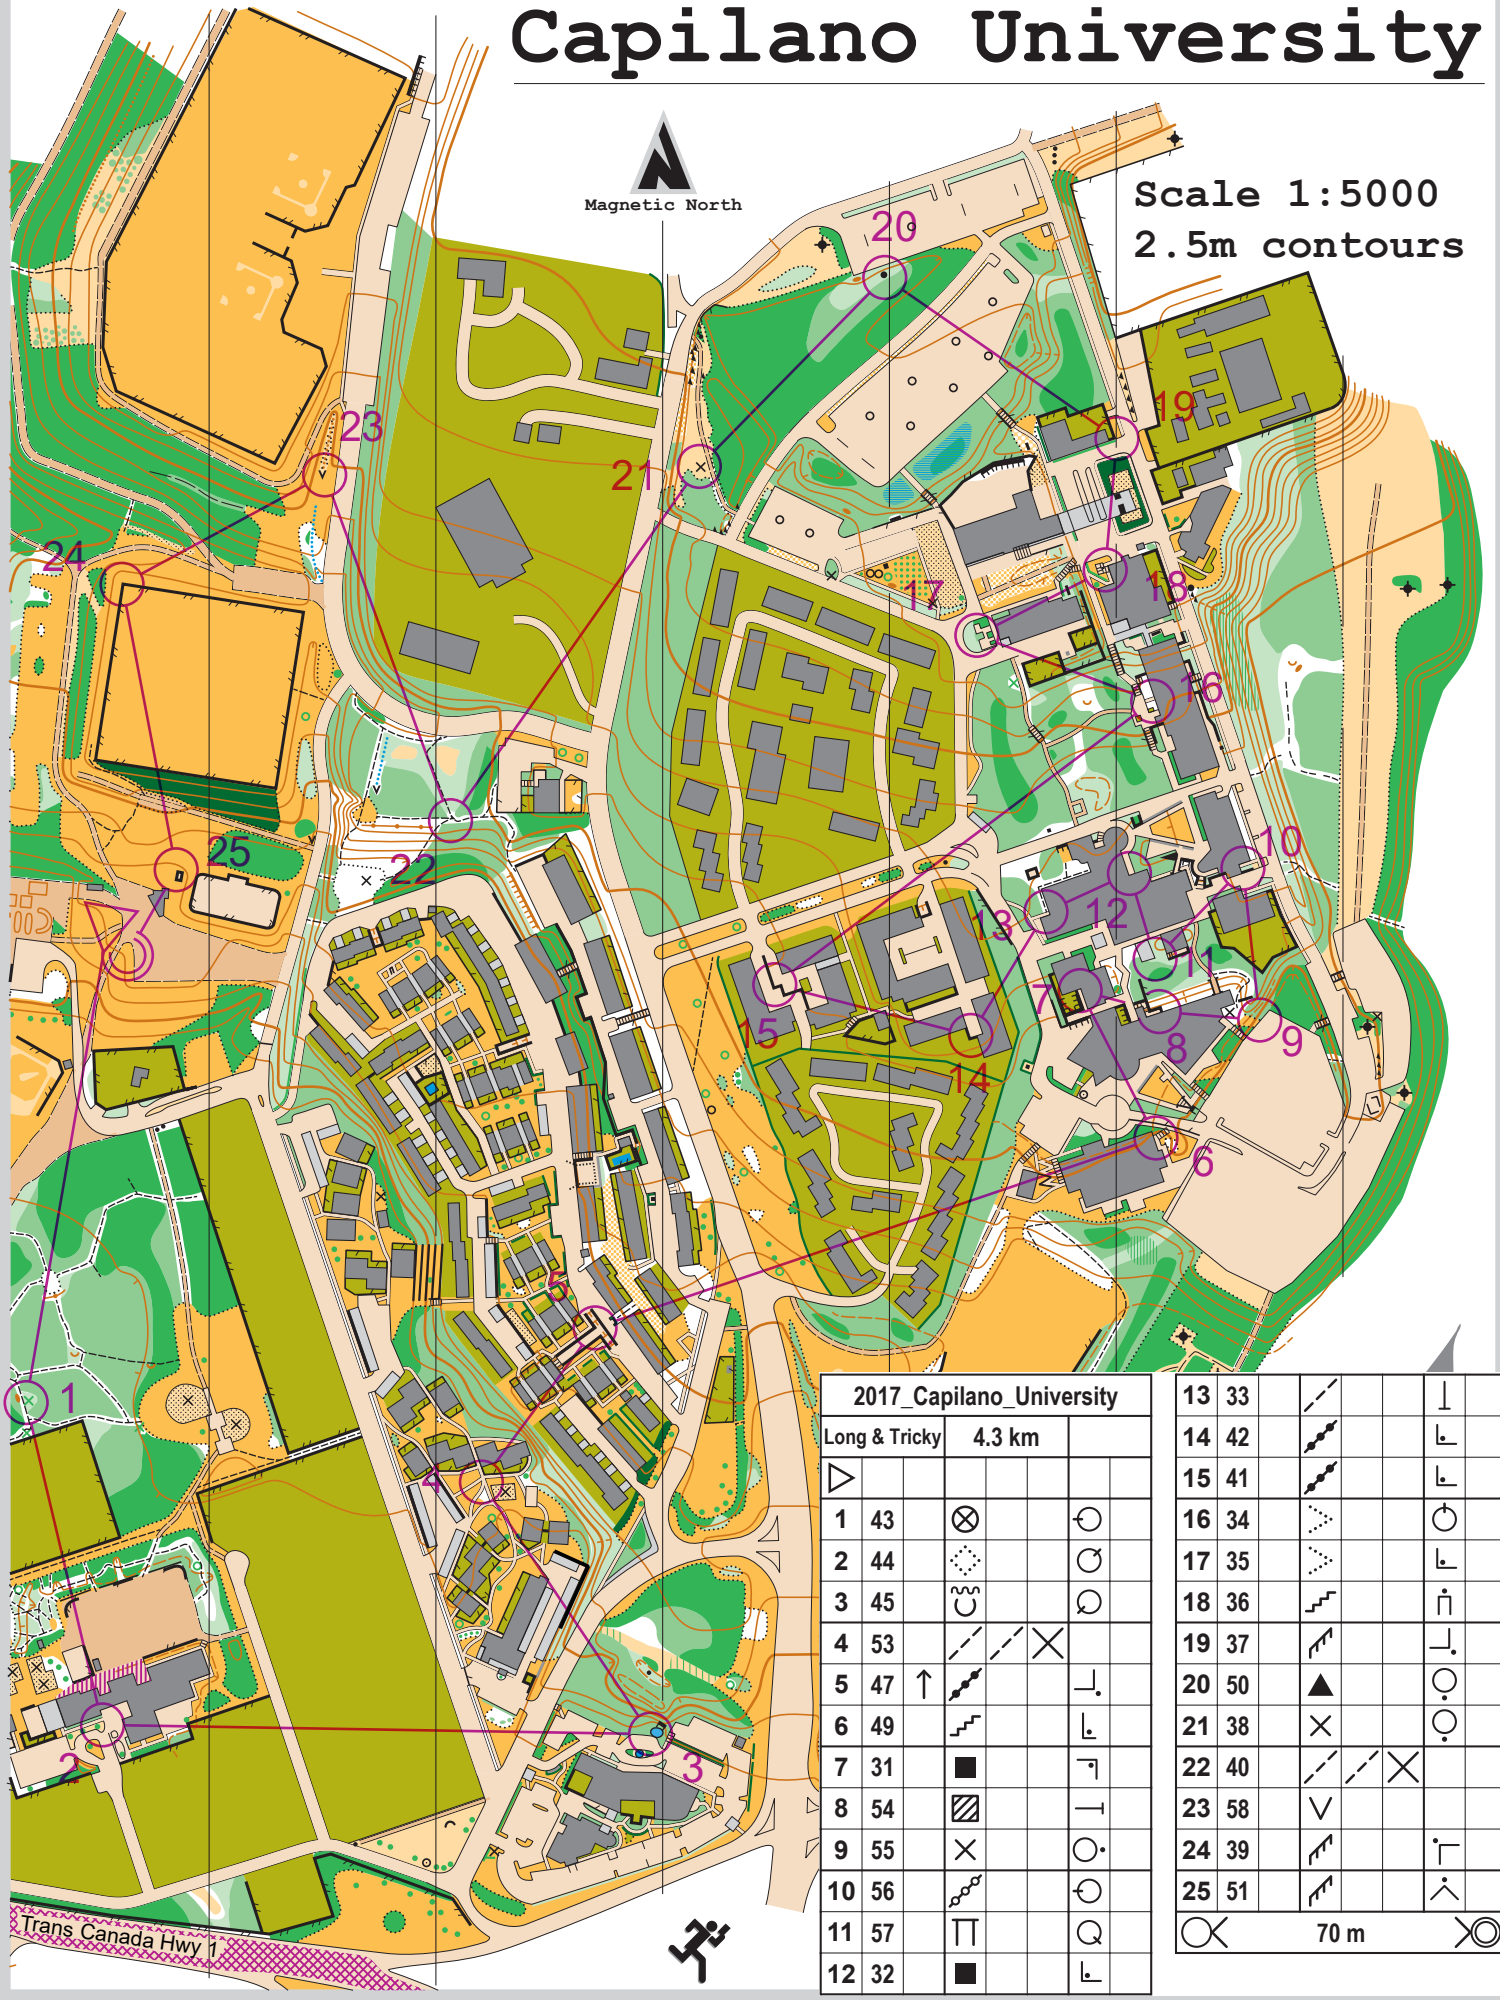

Capilano University

Scale 1:5000
2.5m contours

2017_Capilano_University			
Long & Tricky	4.3 km		
1	43	⊗	⊙
2	44	⊙	⊙
3	45	⊙	⊙
4	53	⊗	⊙
5	47	↑	⊙
6	49	⊙	⊙
7	31	■	⊙
8	54	▨	⊙
9	55	⊗	⊙
10	56	⊙	⊙
11	57	⊙	⊙
12	32	■	⊙

13	33	⊙	⊙
14	42	⊙	⊙
15	41	⊙	⊙
16	34	⊙	⊙
17	35	⊙	⊙
18	36	⊙	⊙
19	37	⊙	⊙
20	50	▲	⊙
21	38	⊗	⊙
22	40	⊗	⊙
23	58	∇	⊙
24	39	⊙	⊙
25	51	⊙	⊙

70 m

Trans Canada Hwy 1