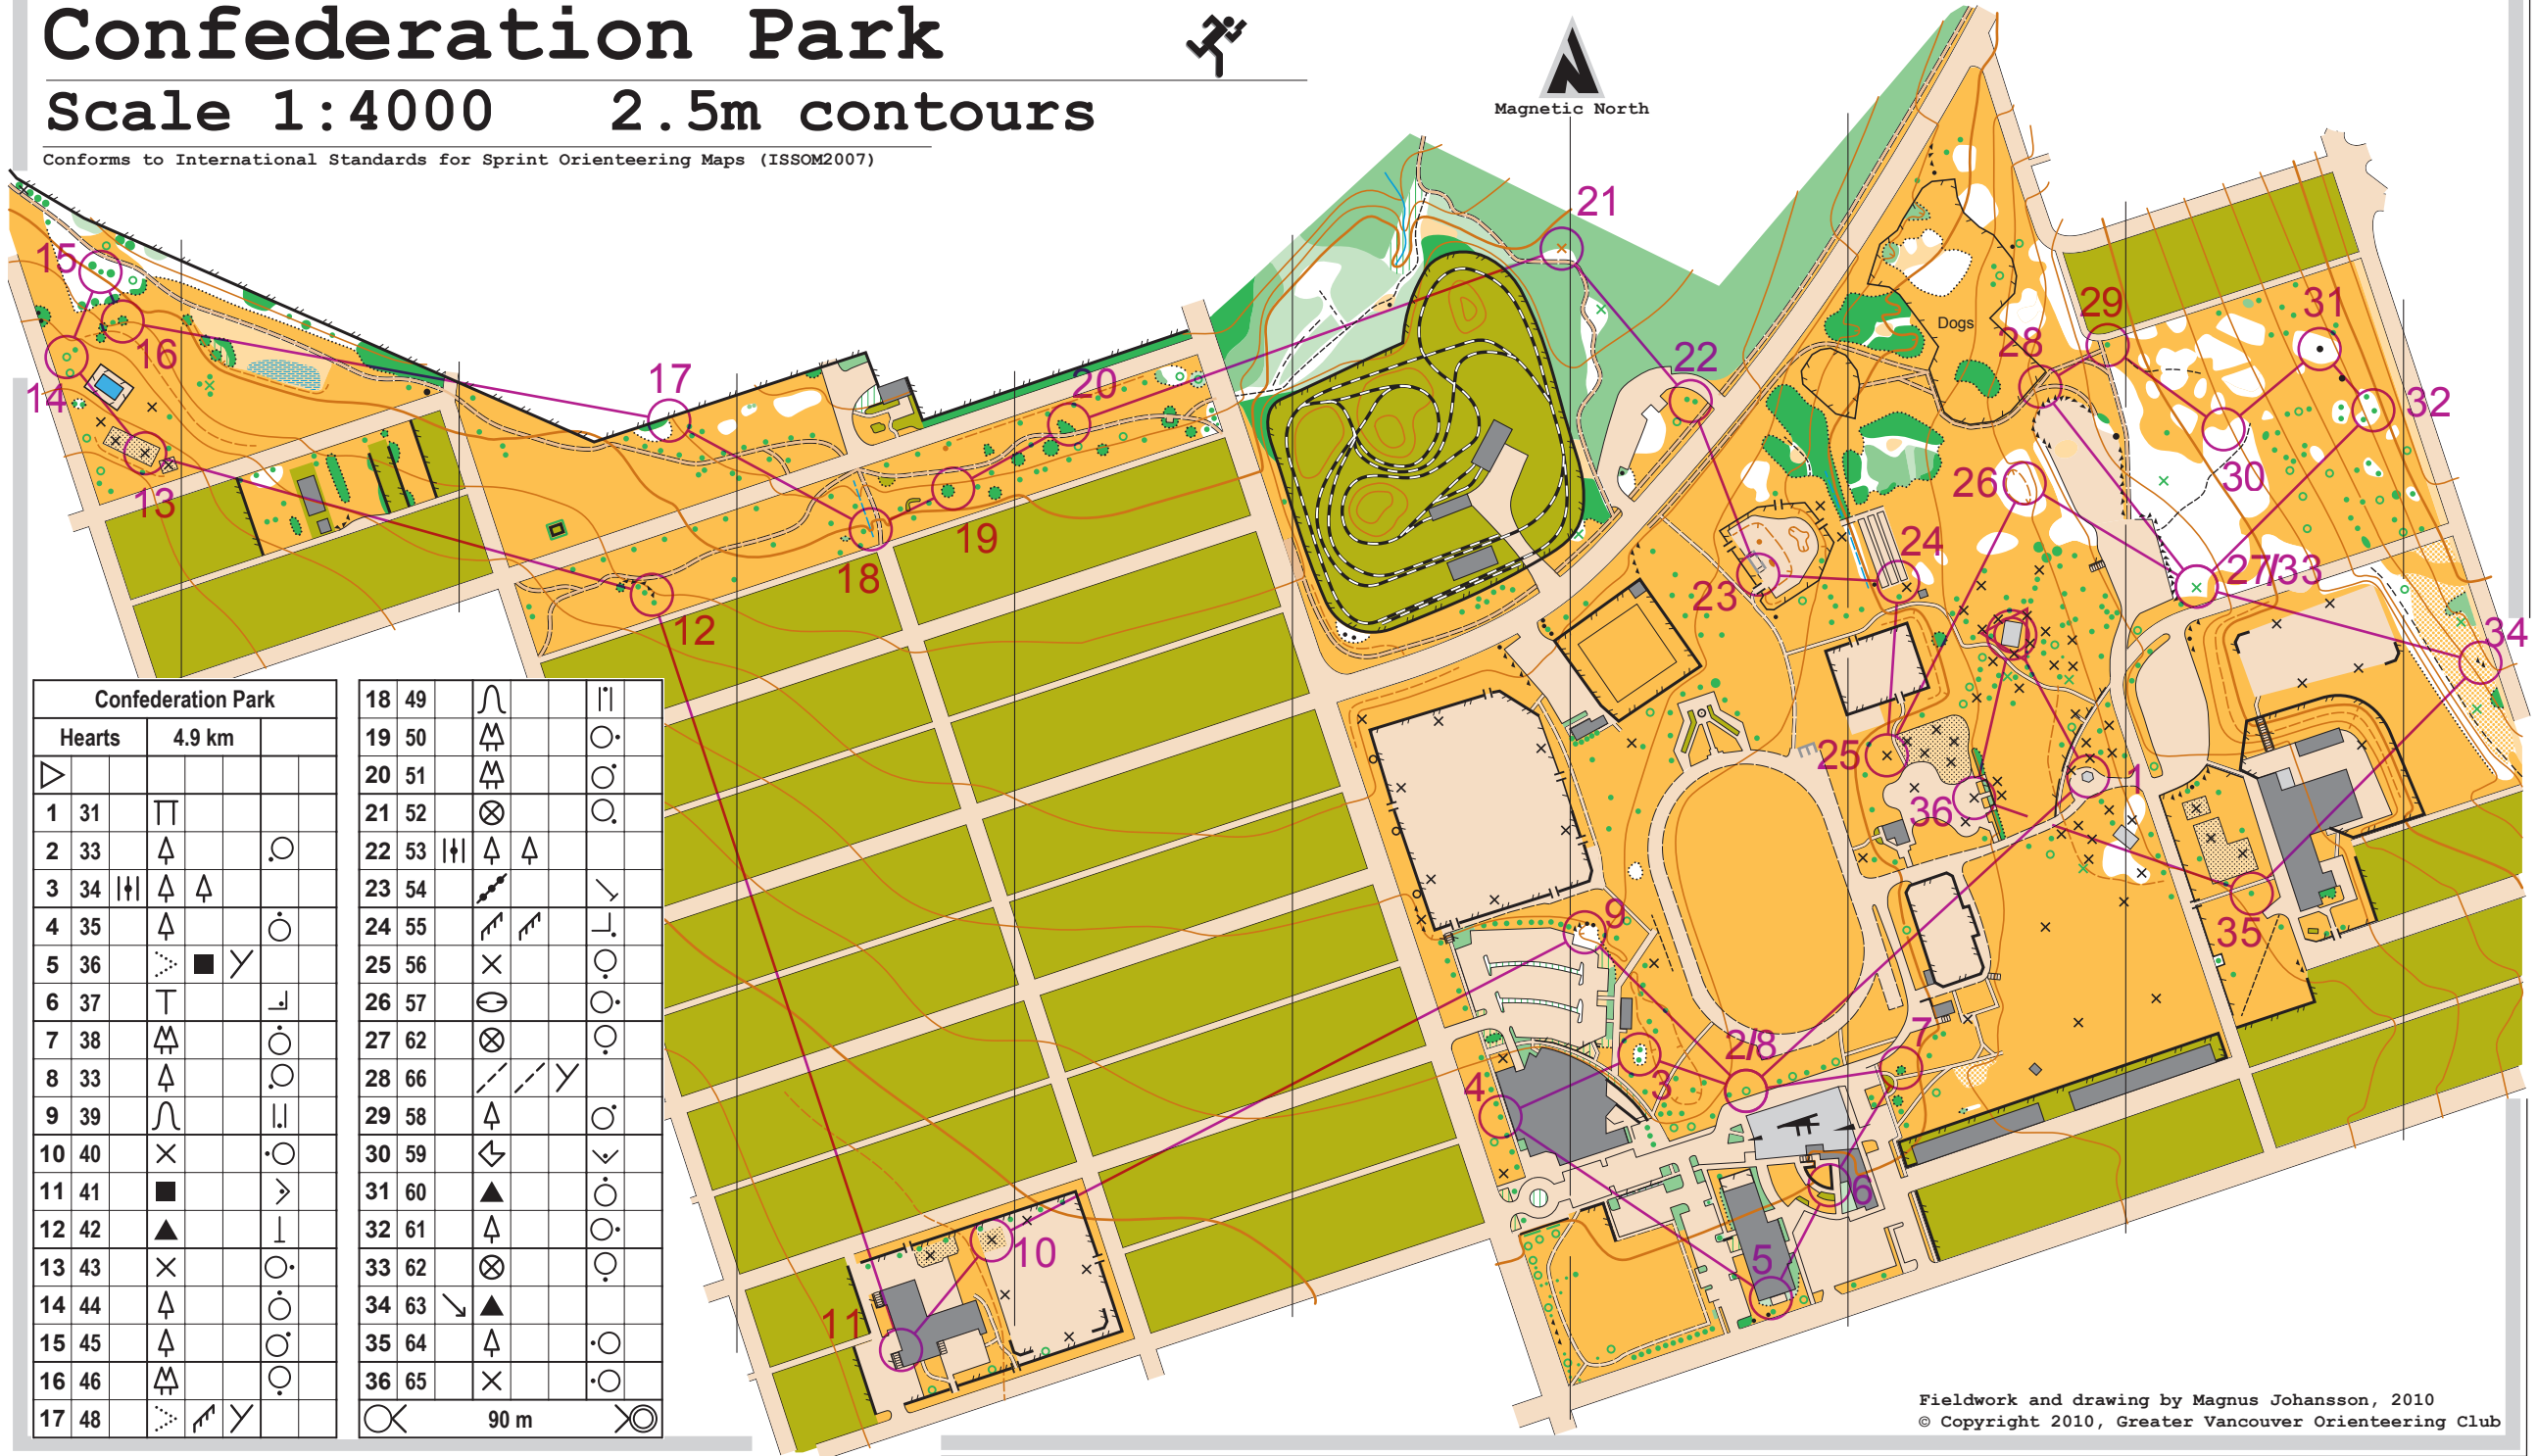

Confederation Park

Scale 1:4000 2.5m contours

Conforms to International Standards for Sprint Orienteering Maps (ISSOM2007)

Confederation Park			
Hearts	4.9 km		
▽			
1 31	▬▬		
2 33	▲		○
3 34	▲	▲	
4 35	▲		○
5 36	▨	■	∇
6 37	▬		└
7 38	▬▬		○
8 33	▲		○
9 39	∩		
10 40	×		○
11 41	■		>
12 42	▲		└
13 43	×		○
14 44	▲		○
15 45	▲		○
16 46	▬▬		○
17 48	▨	∇	

18 49	∩		
19 50	▬▬		○
20 51	▬▬		○
21 52	⊗		○
22 53	▲	▲	
23 54	▨		∇
24 55	▨		└
25 56	×		○
26 57	⊗		○
27 62	⊗		○
28 66	▨	∇	
29 58	▲		○
30 59	∇		∇
31 60	▲		○
32 61	▲		○
33 62	⊗		○
34 63	∇	▲	
35 64	▲		○
36 65	×		○

90 m