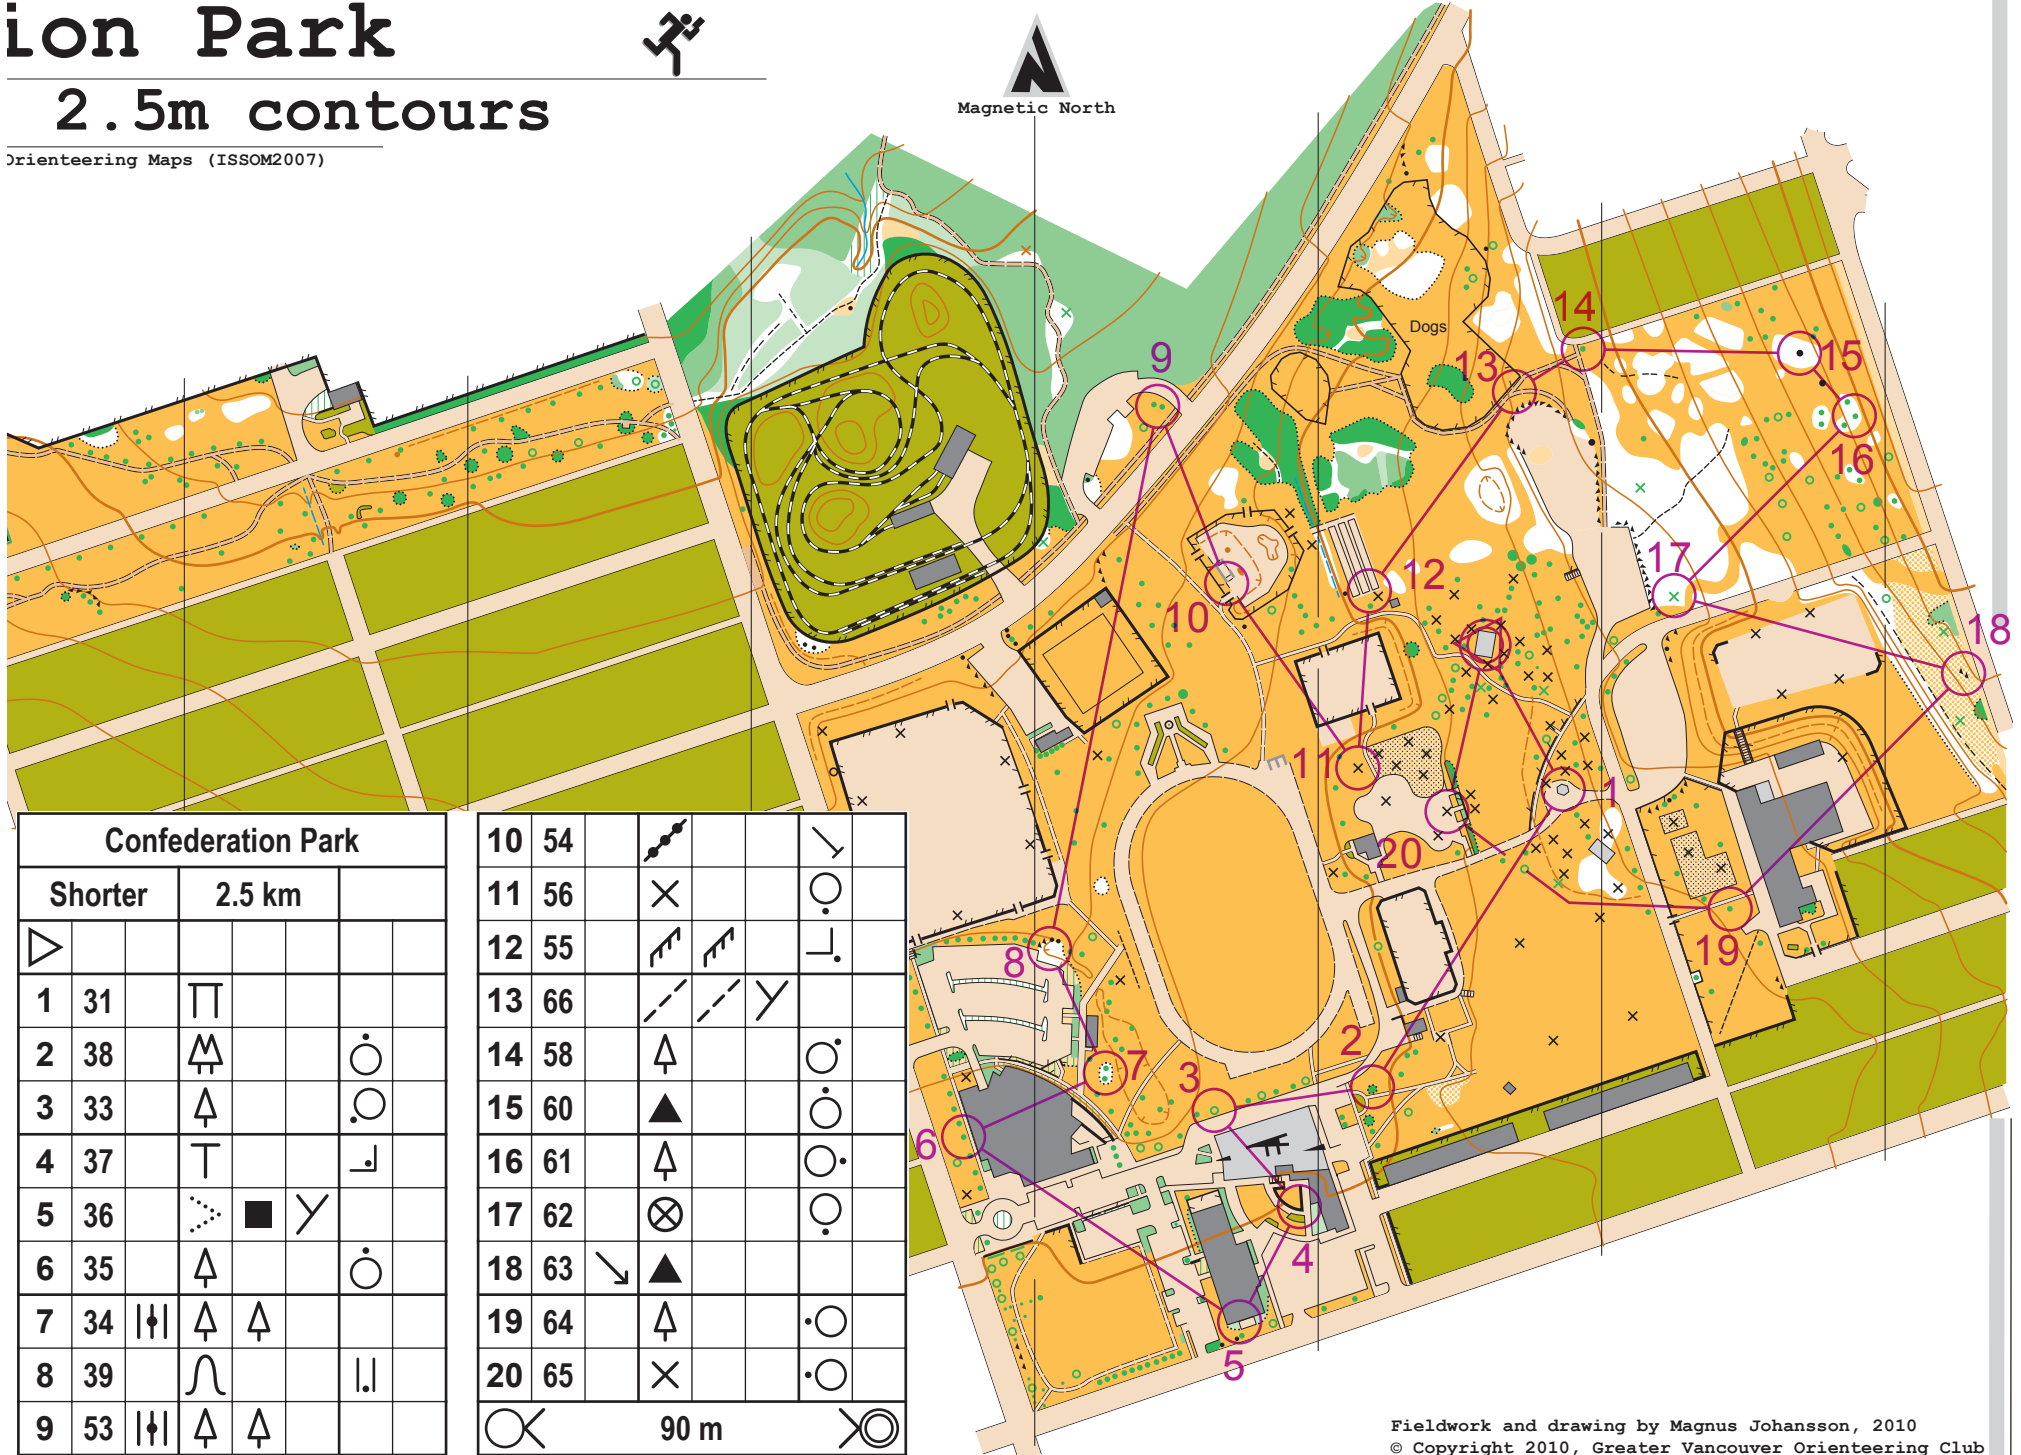

Confederation Park

2.5m contours

Orienteering Maps (ISSOM2007)

Confederation Park			
Shorter		2.5 km	
▷			
1	31	Π	
2	38	⌌	○
3	33	⌌	○
4	37	T	┘
5	36	⋯	■
6	35	⌌	○
7	34		⌌
8	39	∩	
9	53		⌌

10	54	⌌		┘
11	56	X		○
12	55	⌌	⌌	┘
13	66	⋯	Y	
14	58	⌌		○
15	60	▲		○
16	61	⌌		○
17	62	⊗		○
18	63	┘	▲	
19	64	⌌		○
20	65	X		○
○		90 m		⊗