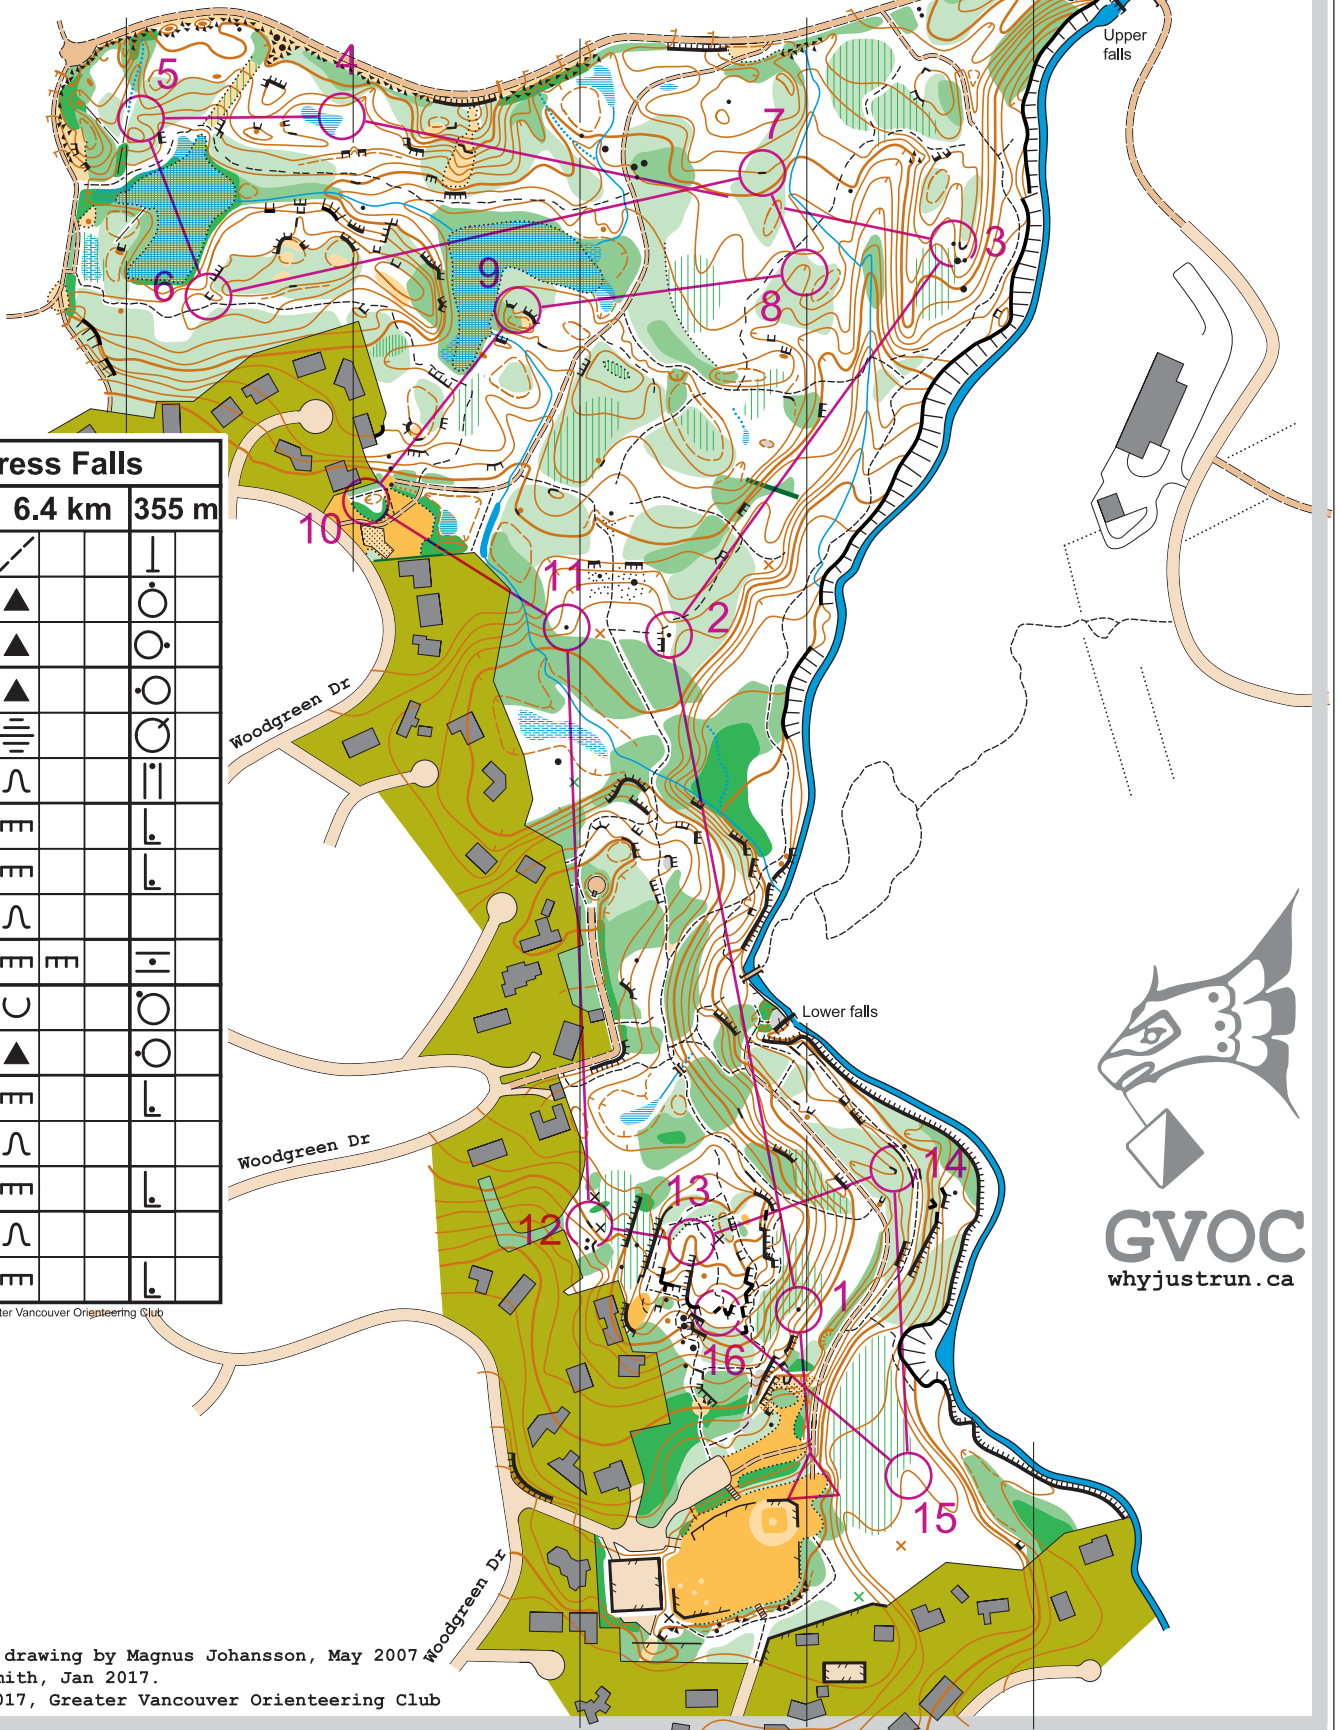

Cypress Falls Park

Scale 1:5000

2.5m contours

Cypress Falls				
Elite - 1	6.4 km	355 m		
▷		↘		⊥
1	44	▲		○
2	41	▲		○
3	36	↑	▲	○
4	45	≡		○
5	42	∩		
6	47	↙	≡	⊥
7	60	≡		⊥
8	51	∩		
9	40	≡	≡	
10	34	∪		○
11	43	▲		○
12	64	↑	≡	⊥
13	59	∩		
14	48	≡		⊥
15	33	∩		
16	46	←	≡	⊥

www.condes.net 9.4.3 Greater Vancouver Orienteering Club
Cypress Falls

Cypress Falls Park

Scale 1:5000

2.5m contours

Cypress Falls		
Elite - 2	6.4 km	355 m
17 63		
18 35		
19 40		
20 55		
21 45		
22 54		
23 51		
24 36		
25 52		
26 57		
27 39		
28 31		
29 38		
30 33		
31 67		

40 m

www.condes.net 9.4.3 Greater Vancouver Orienteering Club
Cypress Falls

GVOC
whyjustrun.ca