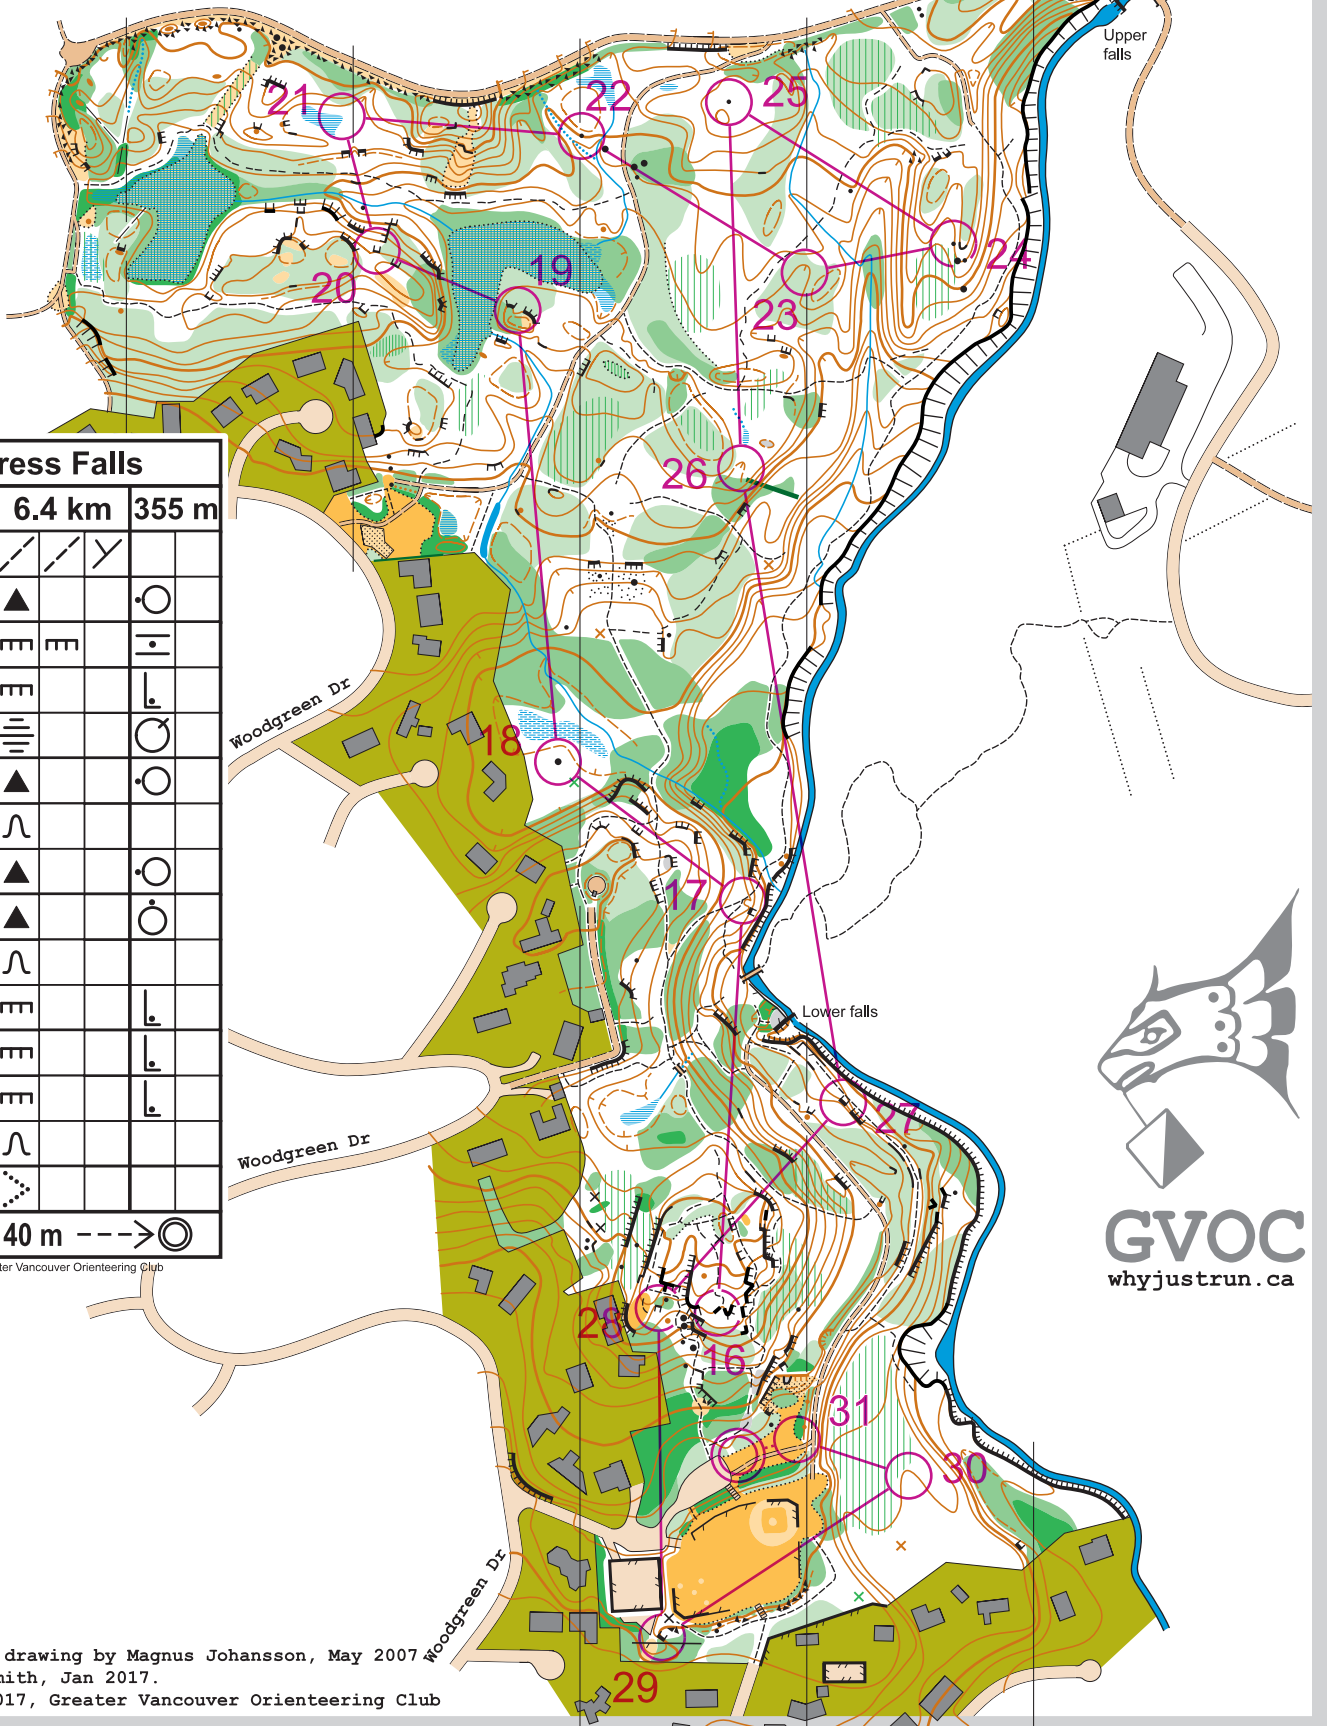

Cypress Falls Park

Scale 1:5000

2.5m contours

Cypress Falls				
Elite - 1	6.4 km	355 m		
▷		↘		⊥
1	44	▲		○
2	41	▲		○
3	36	↑	▲	○
4	45	≡		○
5	42	∩		
6	47	↙	≡	⊥
7	60	≡		⊥
8	51	∩		
9	40	≡	≡	
10	34	∪		○
11	43	▲		○
12	64	↑	≡	⊥
13	59	∩		
14	48	≡		⊥
15	33	∩		
16	46	←	≡	⊥

www.condes.net 9.4.3 Greater Vancouver Orienteering Club
Cypress Falls

Cypress Falls Park

Scale 1:5000

2.5m contours

Cypress Falls		
Elite - 2	6.4 km	355 m
17 63		
18 35		
19 40		
20 55		
21 45		
22 54		
23 51		
24 36		
25 52		
26 57		
27 39		
28 31		
29 38		
30 33		
31 67		

40 m

www.condes.net 9.4.3 Greater Vancouver Orienteering Club
Cypress Falls

GVOC
whyjustrun.ca