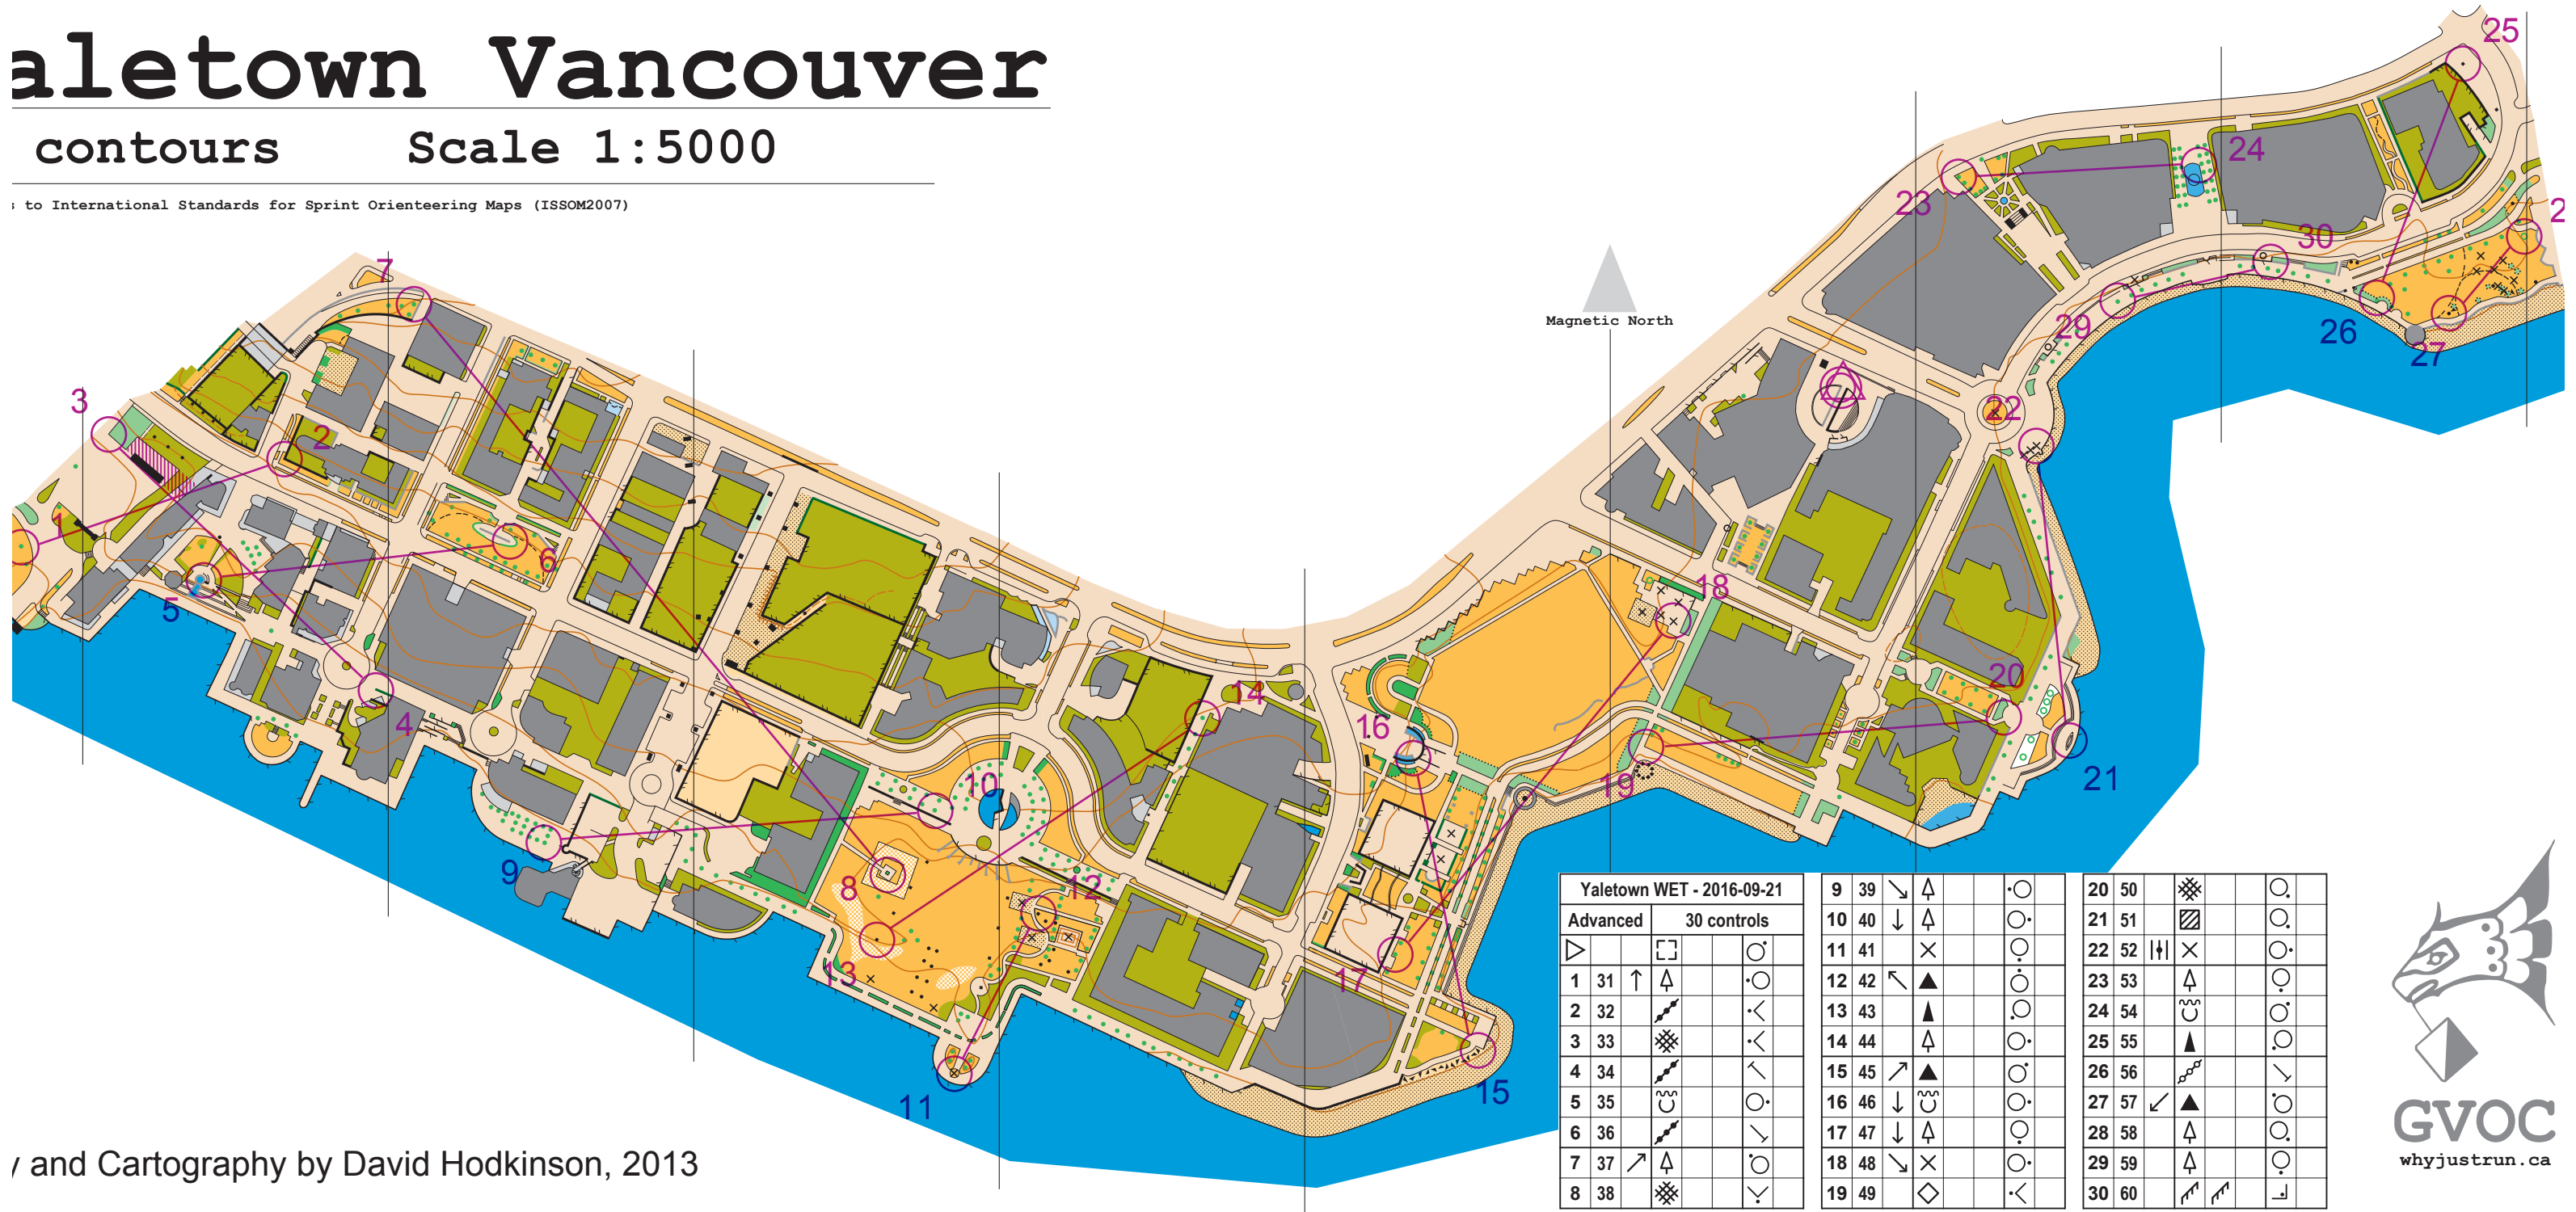

# Yaletown Vancouver

contours Scale 1:5000

to International Standards for Sprint Orienteering Maps (ISSOM2007)

Yaletown WET - 2016-09-21			
Advanced		30 controls	
1	31	↑	△
2	32	↗	△
3	33	⊗	△
4	34	↘	△
5	35	⊗	△
6	36	↗	△
7	37	↖	△
8	38	⊗	△
9	39	↘	△
10	40	↓	△
11	41	×	△
12	42	↖	△
13	43	▲	△
14	44	△	△
15	45	↗	△
16	46	↓	△
17	47	↓	△
18	48	↘	△
19	49	◇	△
20	50	⊗	△
21	51	⊗	△
22	52	⊗	△
23	53	△	△
24	54	⊗	△
25	55	▲	△
26	56	↘	△
27	57	↖	△
28	58	△	△
29	59	△	△
30	60	↖	△

and Cartography by David Hodkinson, 2013