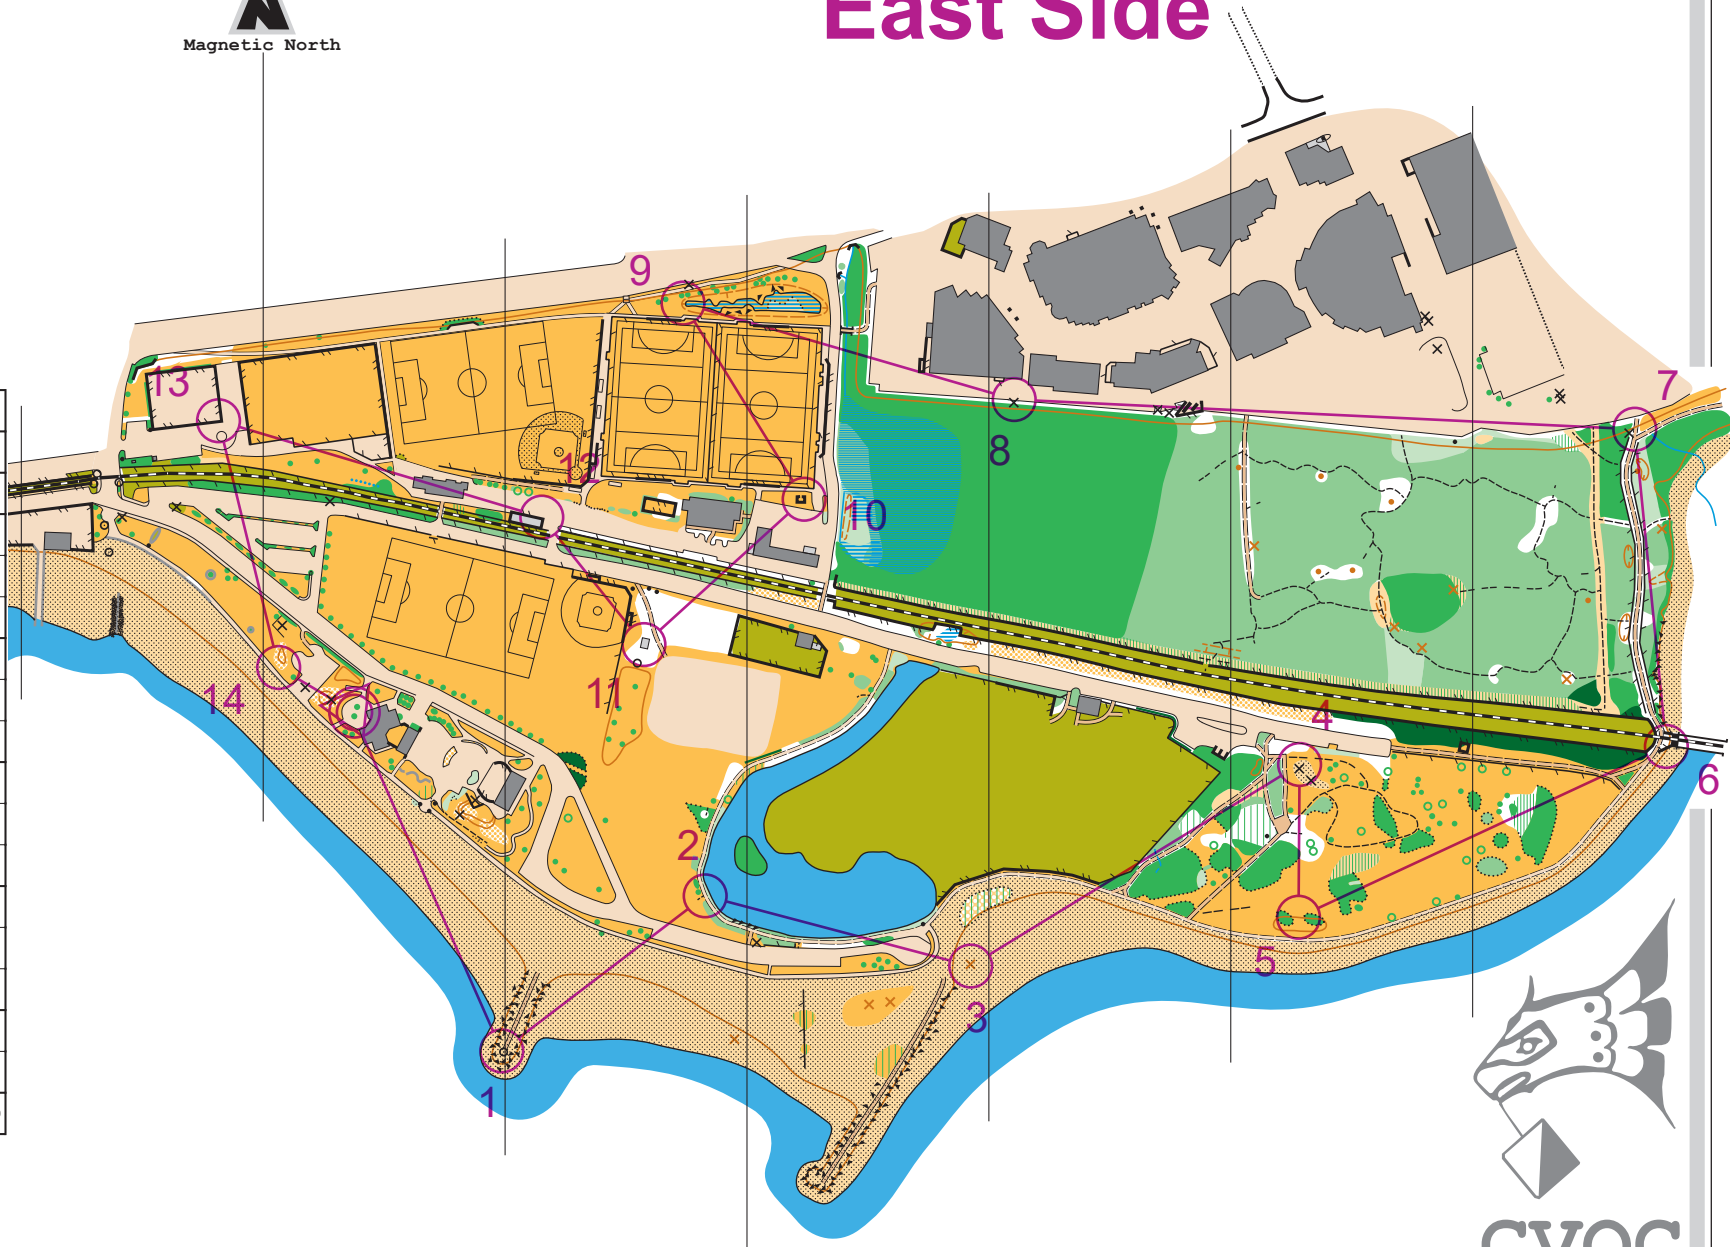

Park

Orienteering Maps (ISSOM2007)

East Side

2016_09_14_Ambleside			
EastSide	2.9 km		
1	43	△	
2	53	⊙	⊙
3	50	⊗	
4	42	×	
5	41)	
6	54	↗	
7	47	×	
8	45	■	
9	46	⊖	⊙
10	48	↗	
11	49	■	
12	52	↗	┌
13	51	↗	┌
14	31	•	┌
		60 m	

GVOC
whyjustrun.ca