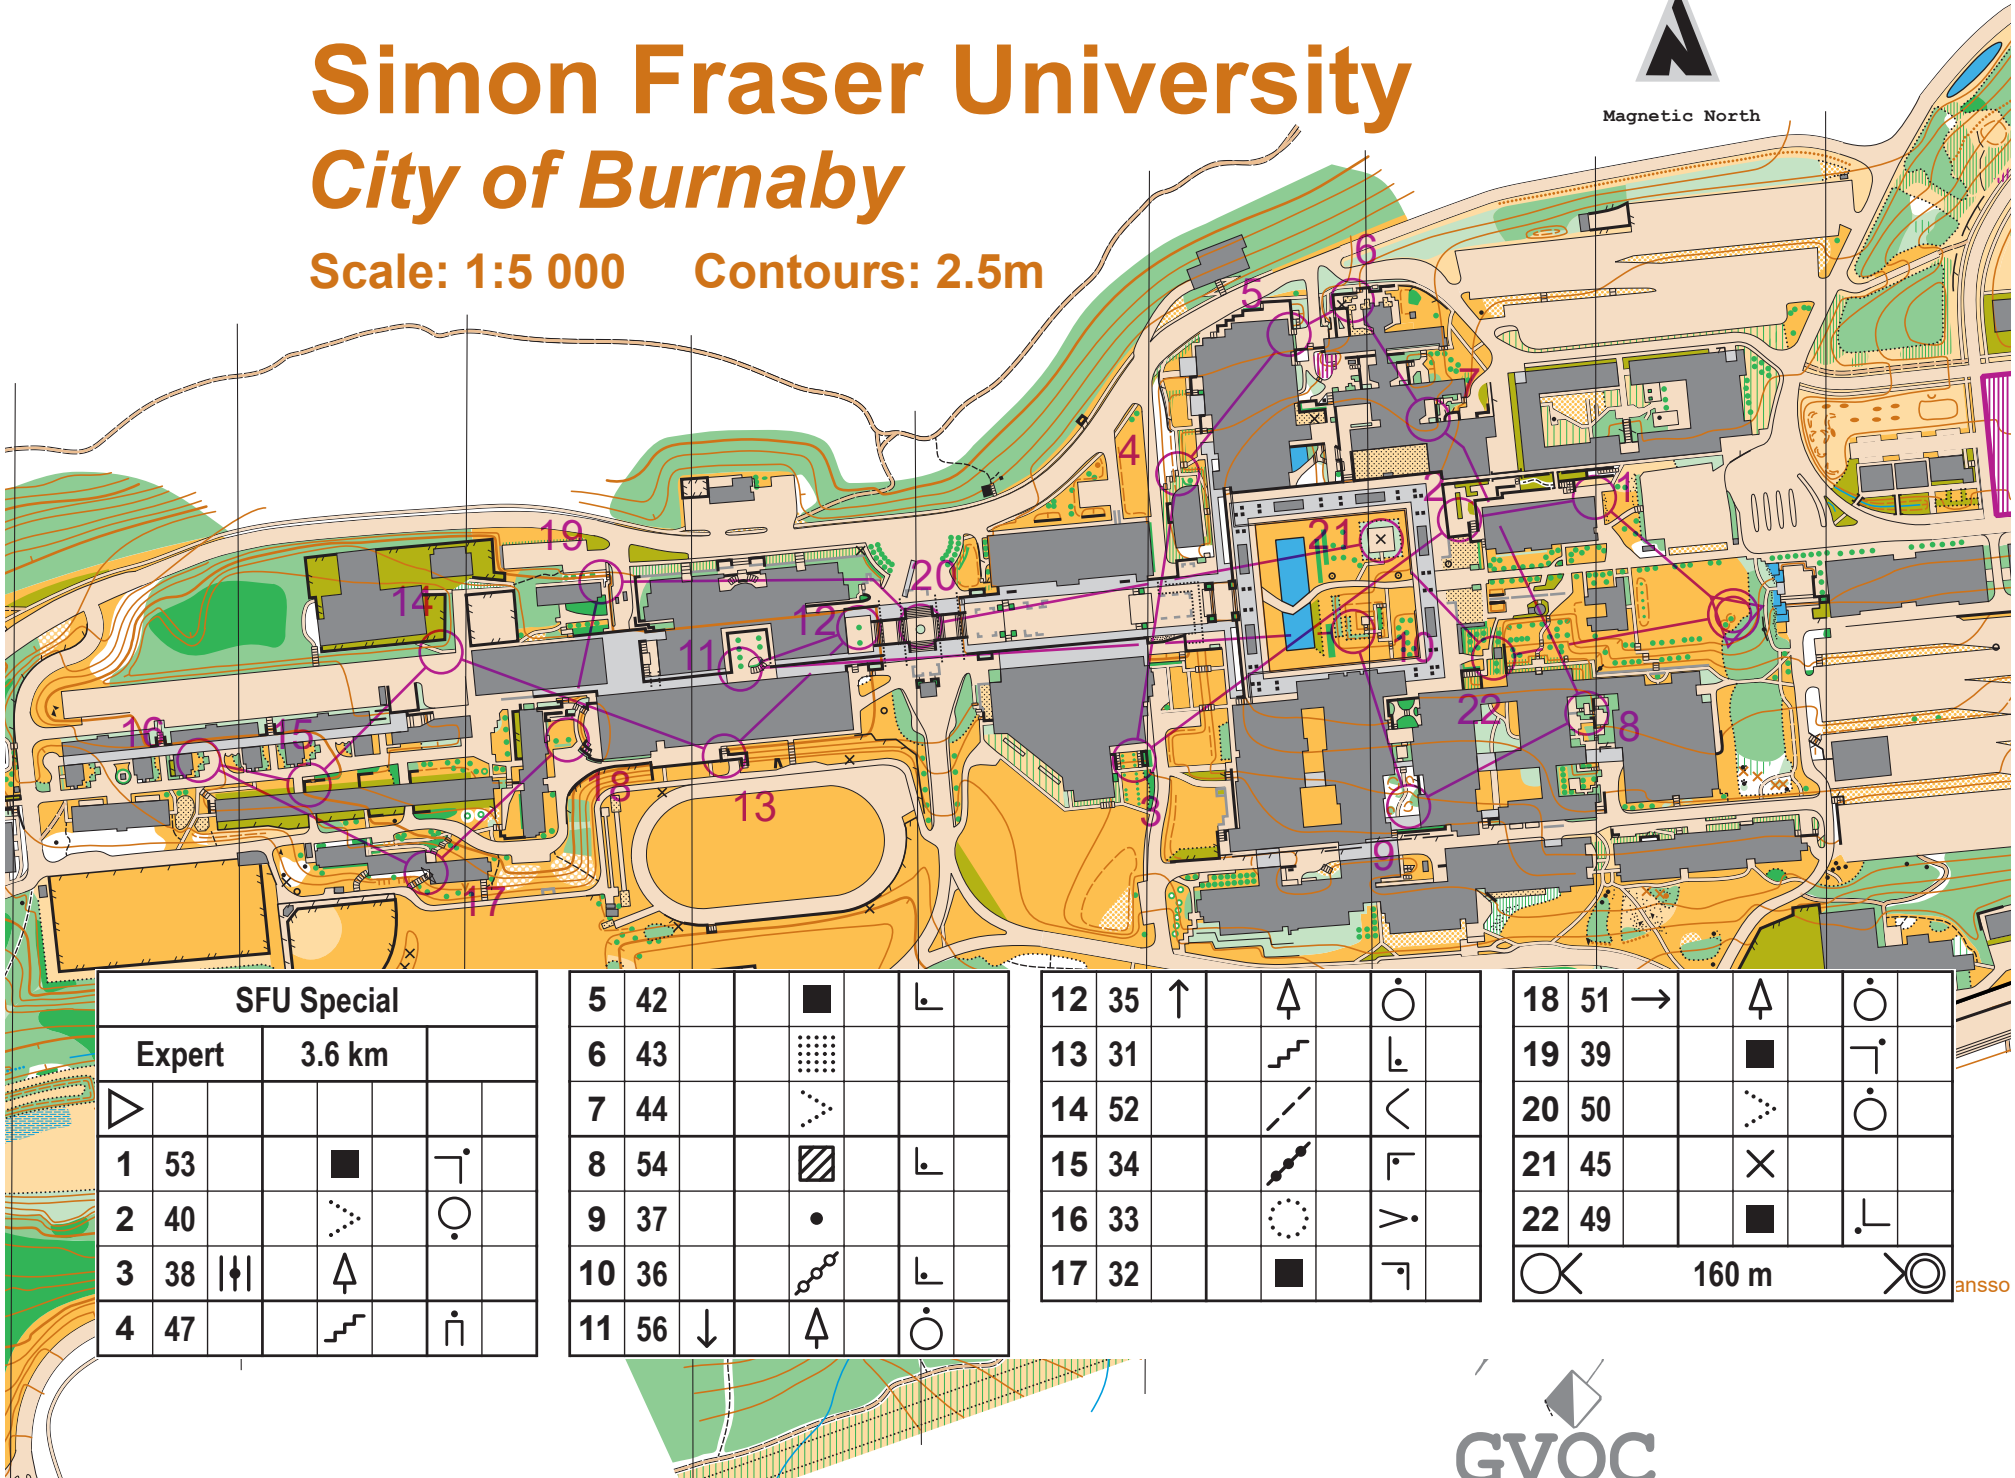

Simon Fraser University City of Burnaby

Scale: 1:5 000 Contours: 2.5m

Magnetic North

SFU Special		Expert		3.6 km	
1	53	▀	■	└	◦
2	40		⋯		◦
3	38		↑		
4	47		↗		◡

5	42		■	└
6	43		▒	
7	44		⋯	
8	54		▨	└
9	37		•	
10	36		⋈	└
11	56	↓	↑	◦

12	35	↑	↑	◦
13	31		↗	└
14	52		↘	<
15	34		↗	└
16	33		⊙	>
17	32		■	└

18	51	→	↑	◦
19	39		■	└
20	50		⋯	◦
21	45		×	
22	49		■	└

ansso