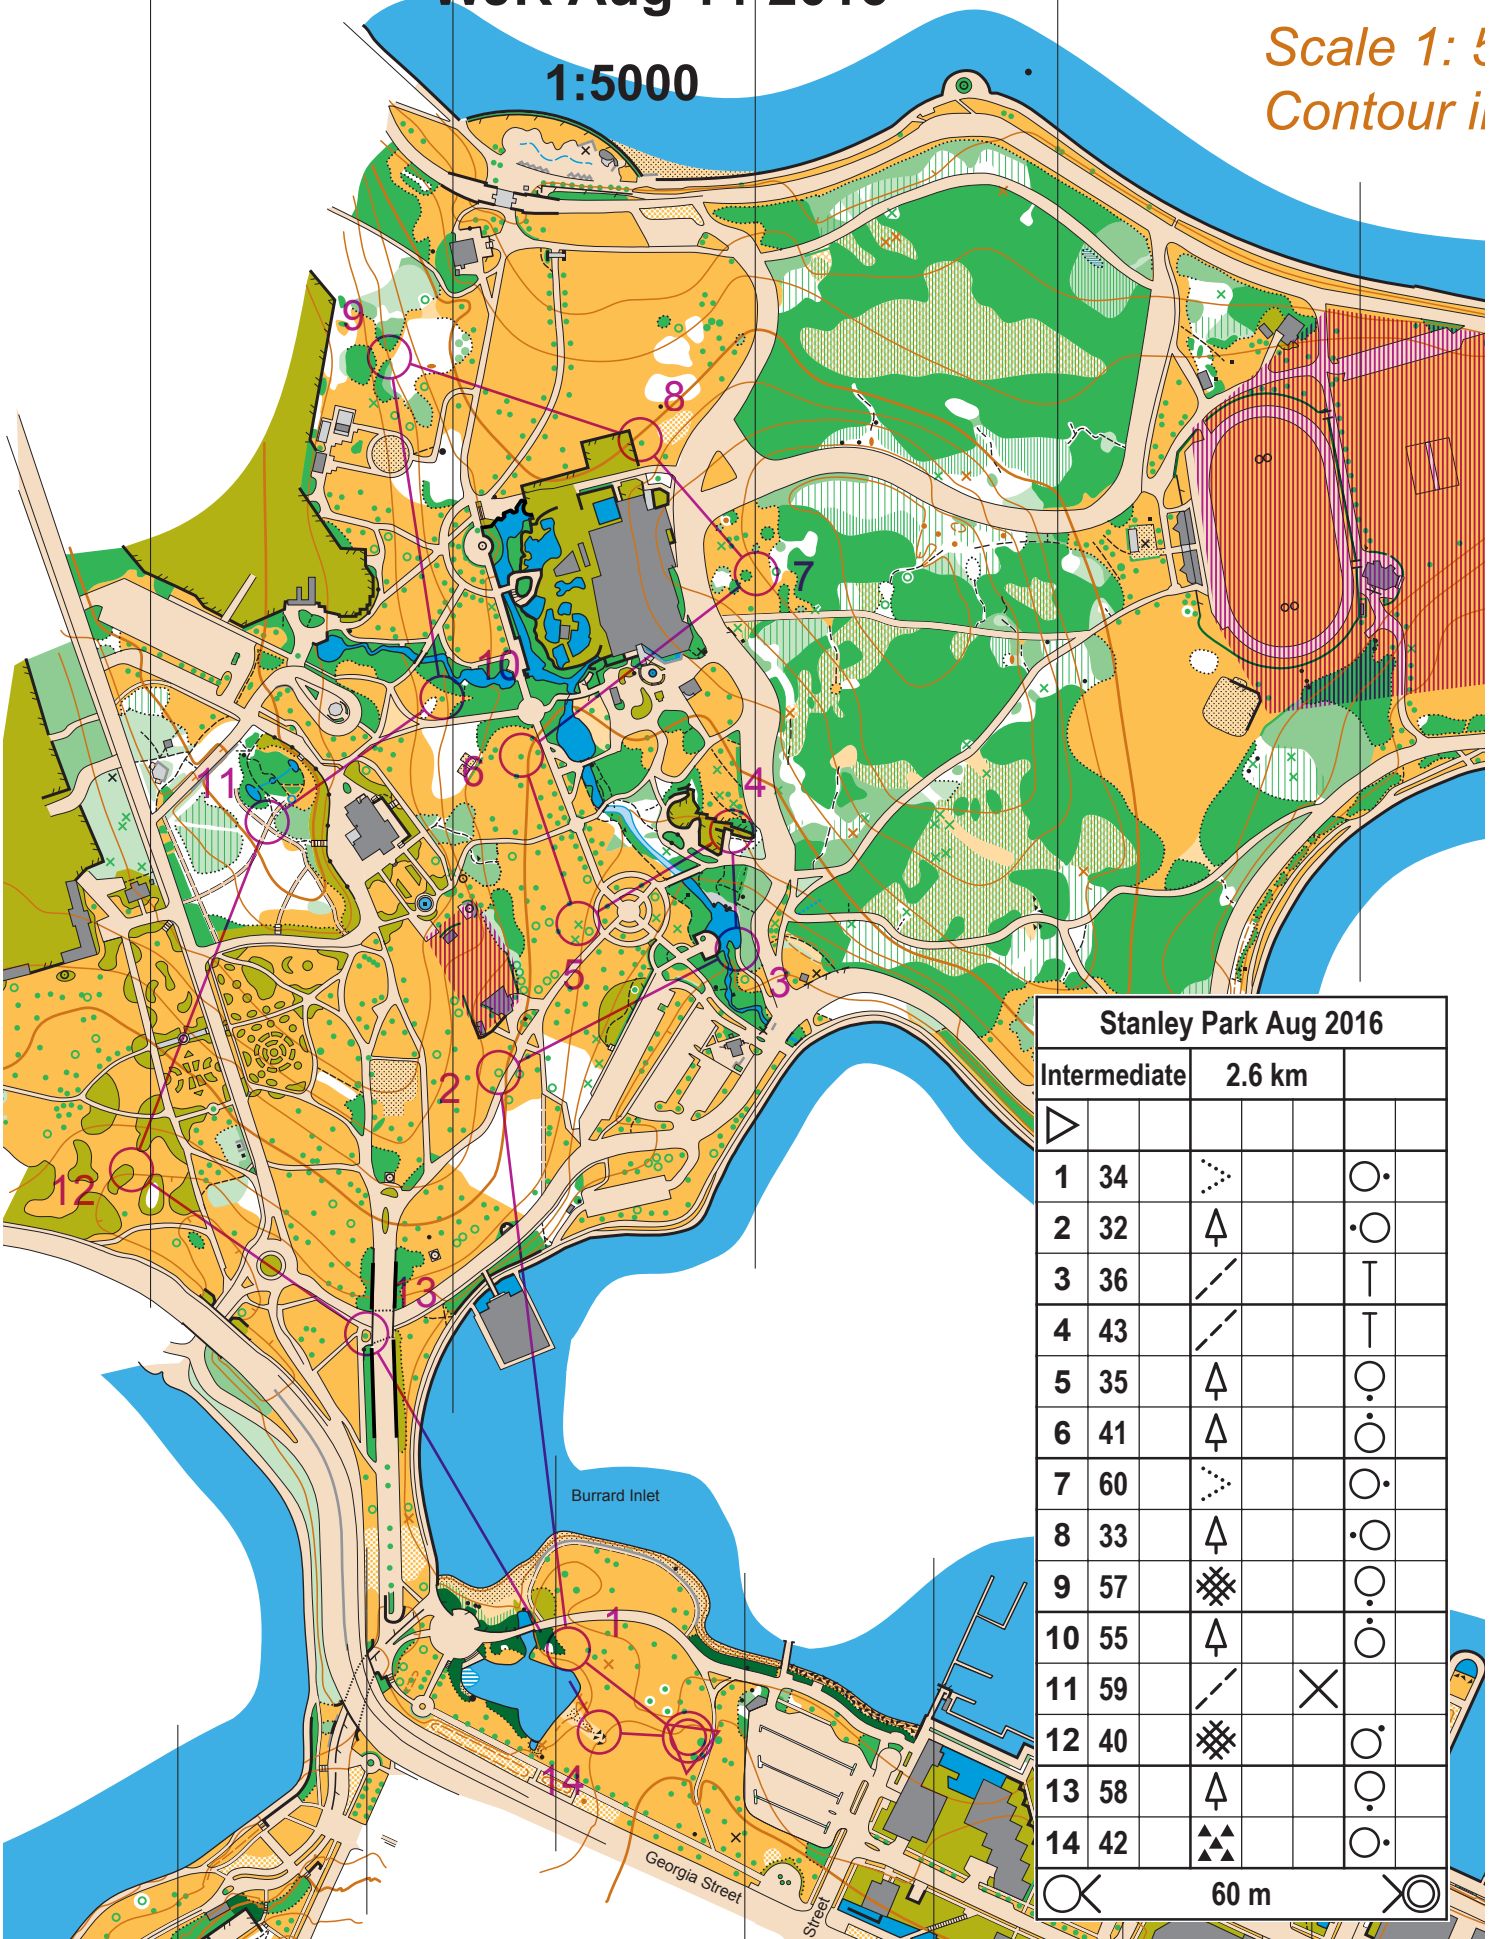

Stanley Park

WJR Aug 14-2016

1:5000

Stanley

Scale 1:5000

Contour interval 1:100

Stanley Park Aug 2016			
Intermediate	2.6 km		
▷			
1	34	⋯▷	○•
2	32	↑	•○
3	36	↘	┆
4	43	↘	┆
5	35	↑	○
6	41	↑	○
7	60	⋯▷	○•
8	33	↑	•○
9	57	⊠	○•
10	55	↑	○
11	59	↘	×
12	40	⊠	○
13	58	↑	○
14	42	▲▲	○

60 m