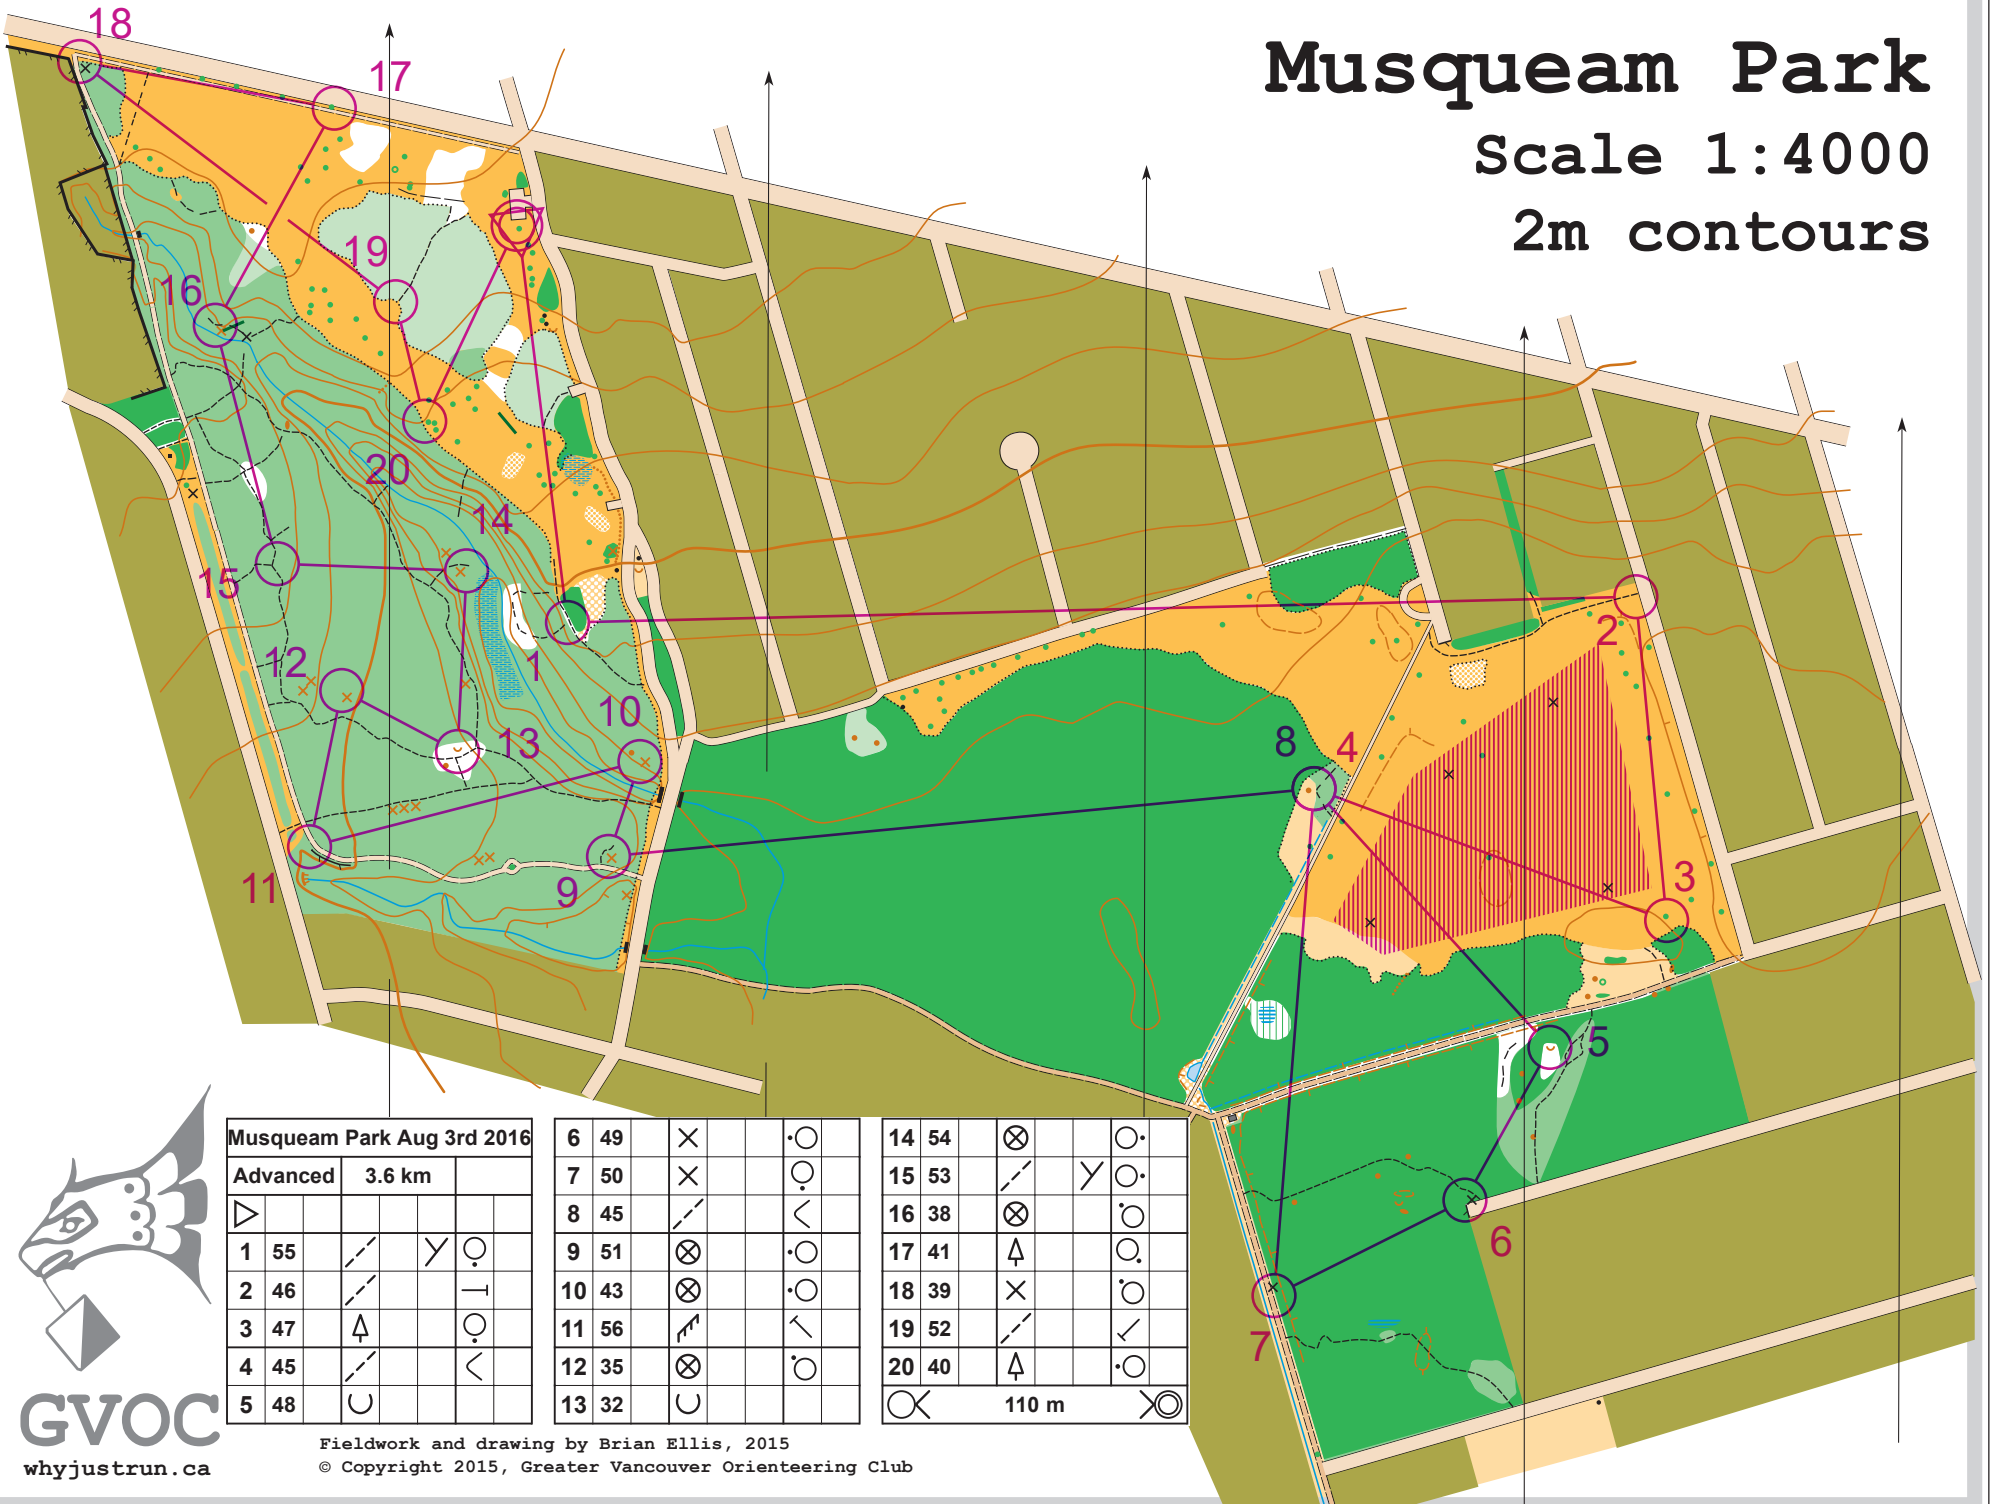

Musqueam Park

Scale 1:4000

2m contours

GVOC
whyjustrun.ca

Musqueam Park Aug 3rd 2016

Advanced		3.6 km			
1	55	↘	∩	○	
2	46	↘		⊥	
3	47	⤴		○	
4	45	↘		<	
5	48	∪			

6	49	×		○	
7	50	×		○	
8	45	↘		<	
9	51	⊗		○	
10	43	⊗		○	
11	56	↗		<	
12	35	⊗		○	
13	32	∪			

14	54	⊗		○	
15	53	↘	∩	○	
16	38	⊗		○	
17	41	⤴		○	
18	39	×		○	
19	52	↘		✓	
20	40	⤴		○	

○ 110 m ○