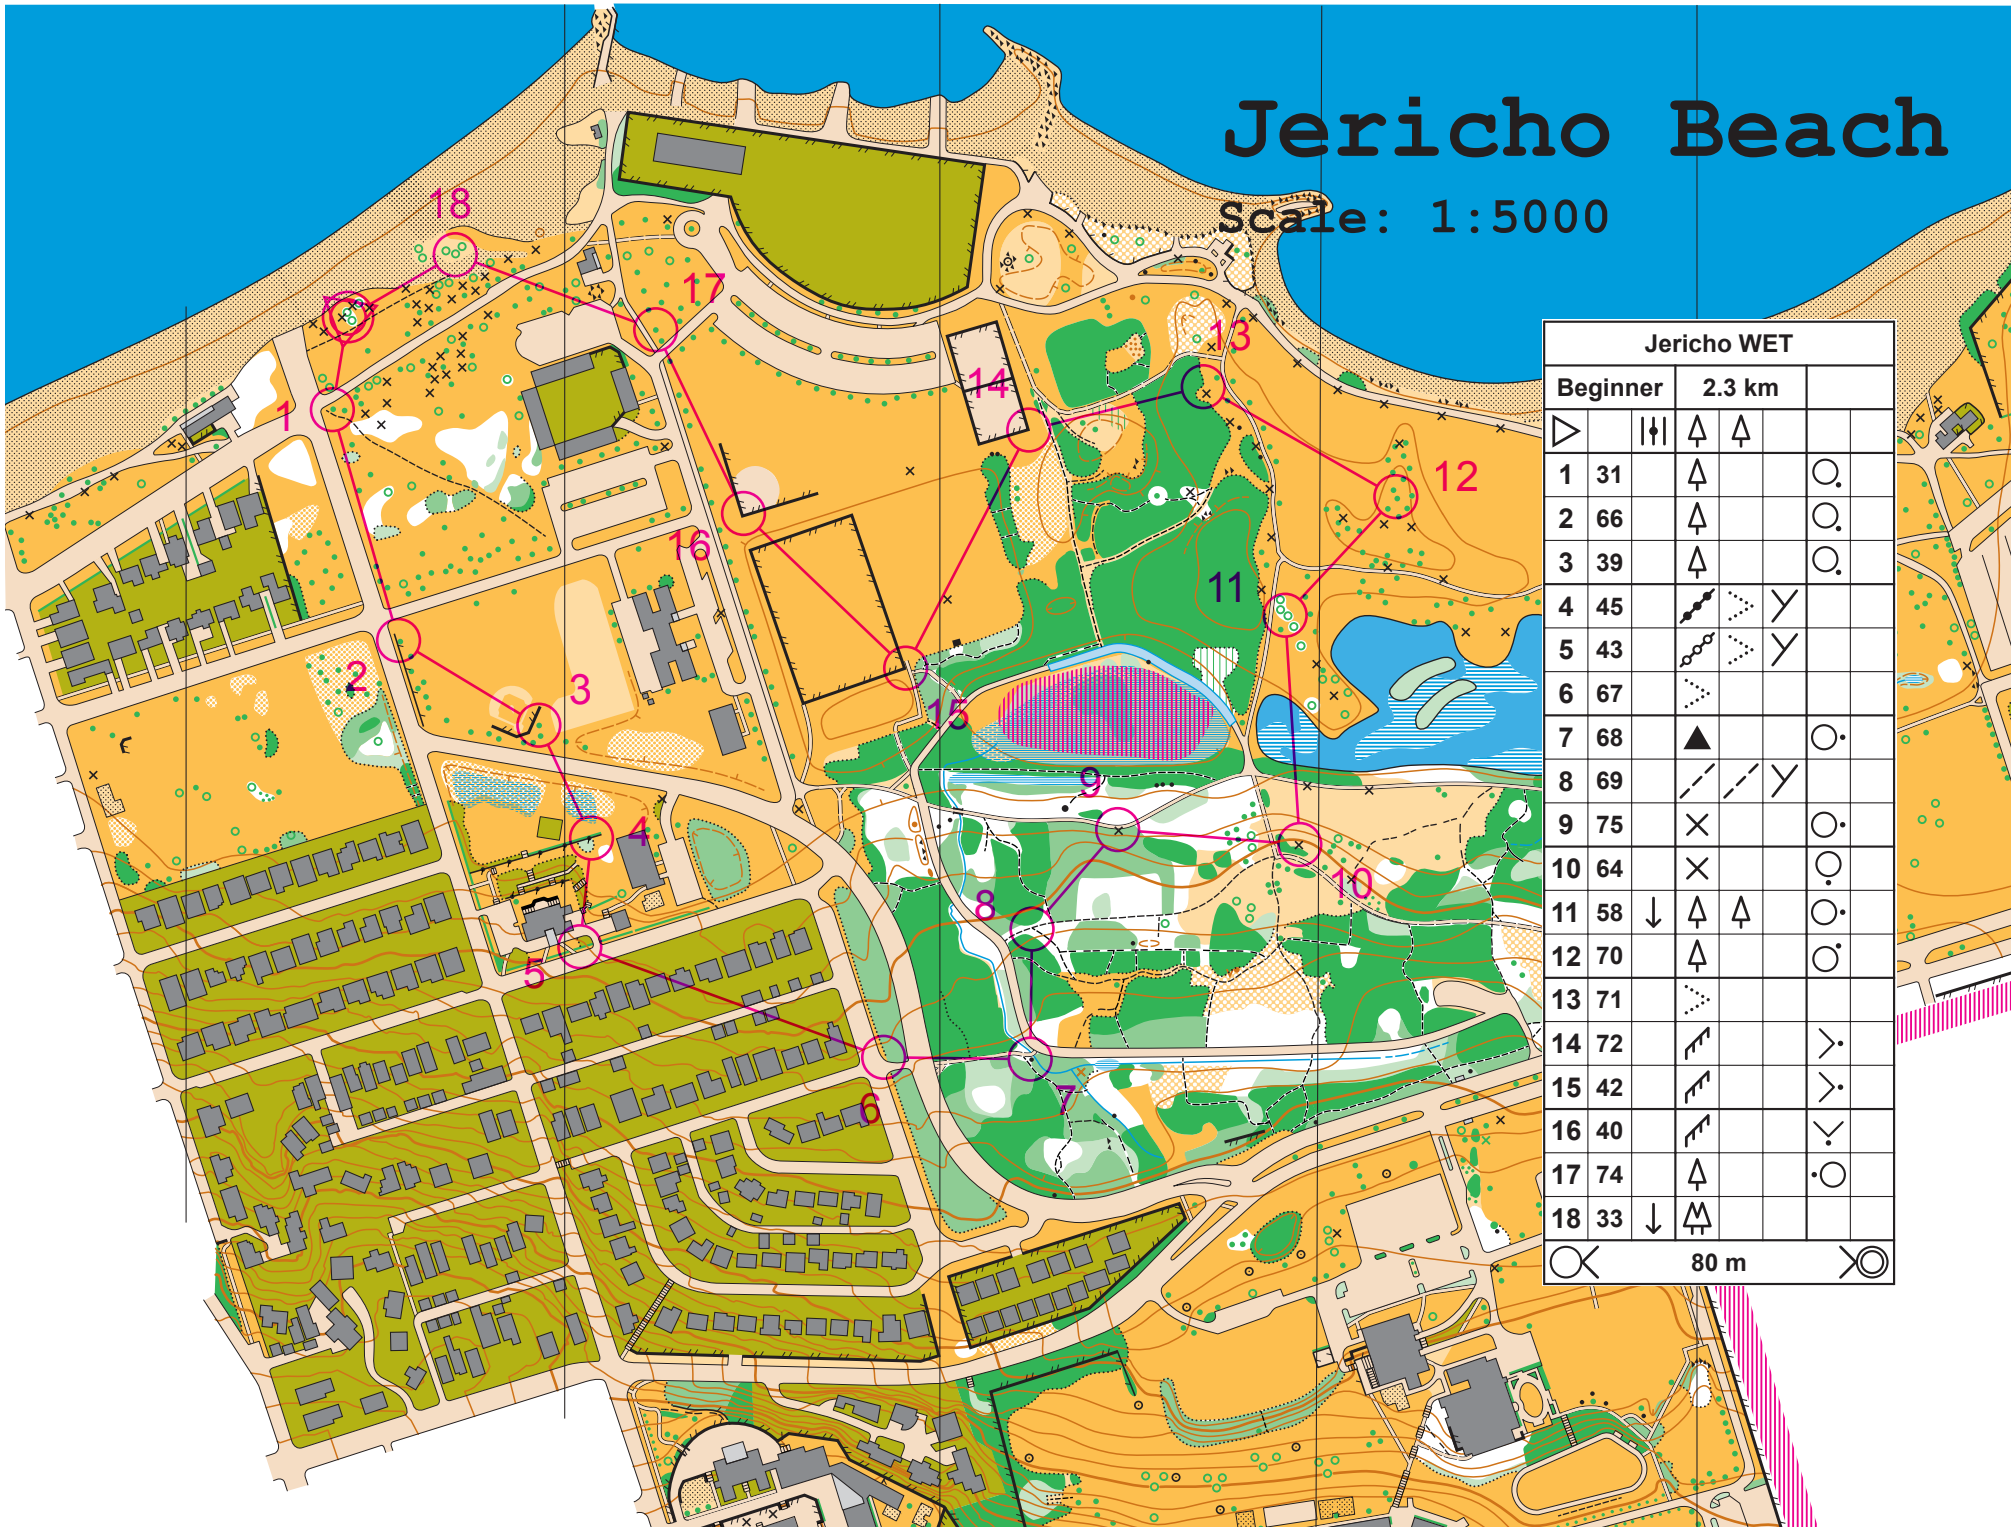

Jericho Beach

Scale: 1:5000

Jericho WET					
Beginner		2.3 km			
▷			△	△	
1	31	△			○
2	66	△			○
3	39	△			○
4	45	↗	↘	Y	
5	43	↗	↘	Y	
6	67	↘			
7	68	▲			○
8	69	↗	↘	Y	
9	75	X			○
10	64	X			○
11	58	↓	△	△	○
12	70	△			○
13	71	↘			
14	72	↗			Y
15	42	↗			Y
16	40	↗			Y
17	74	△			○
18	33	↓	△		

○ 80 m ○