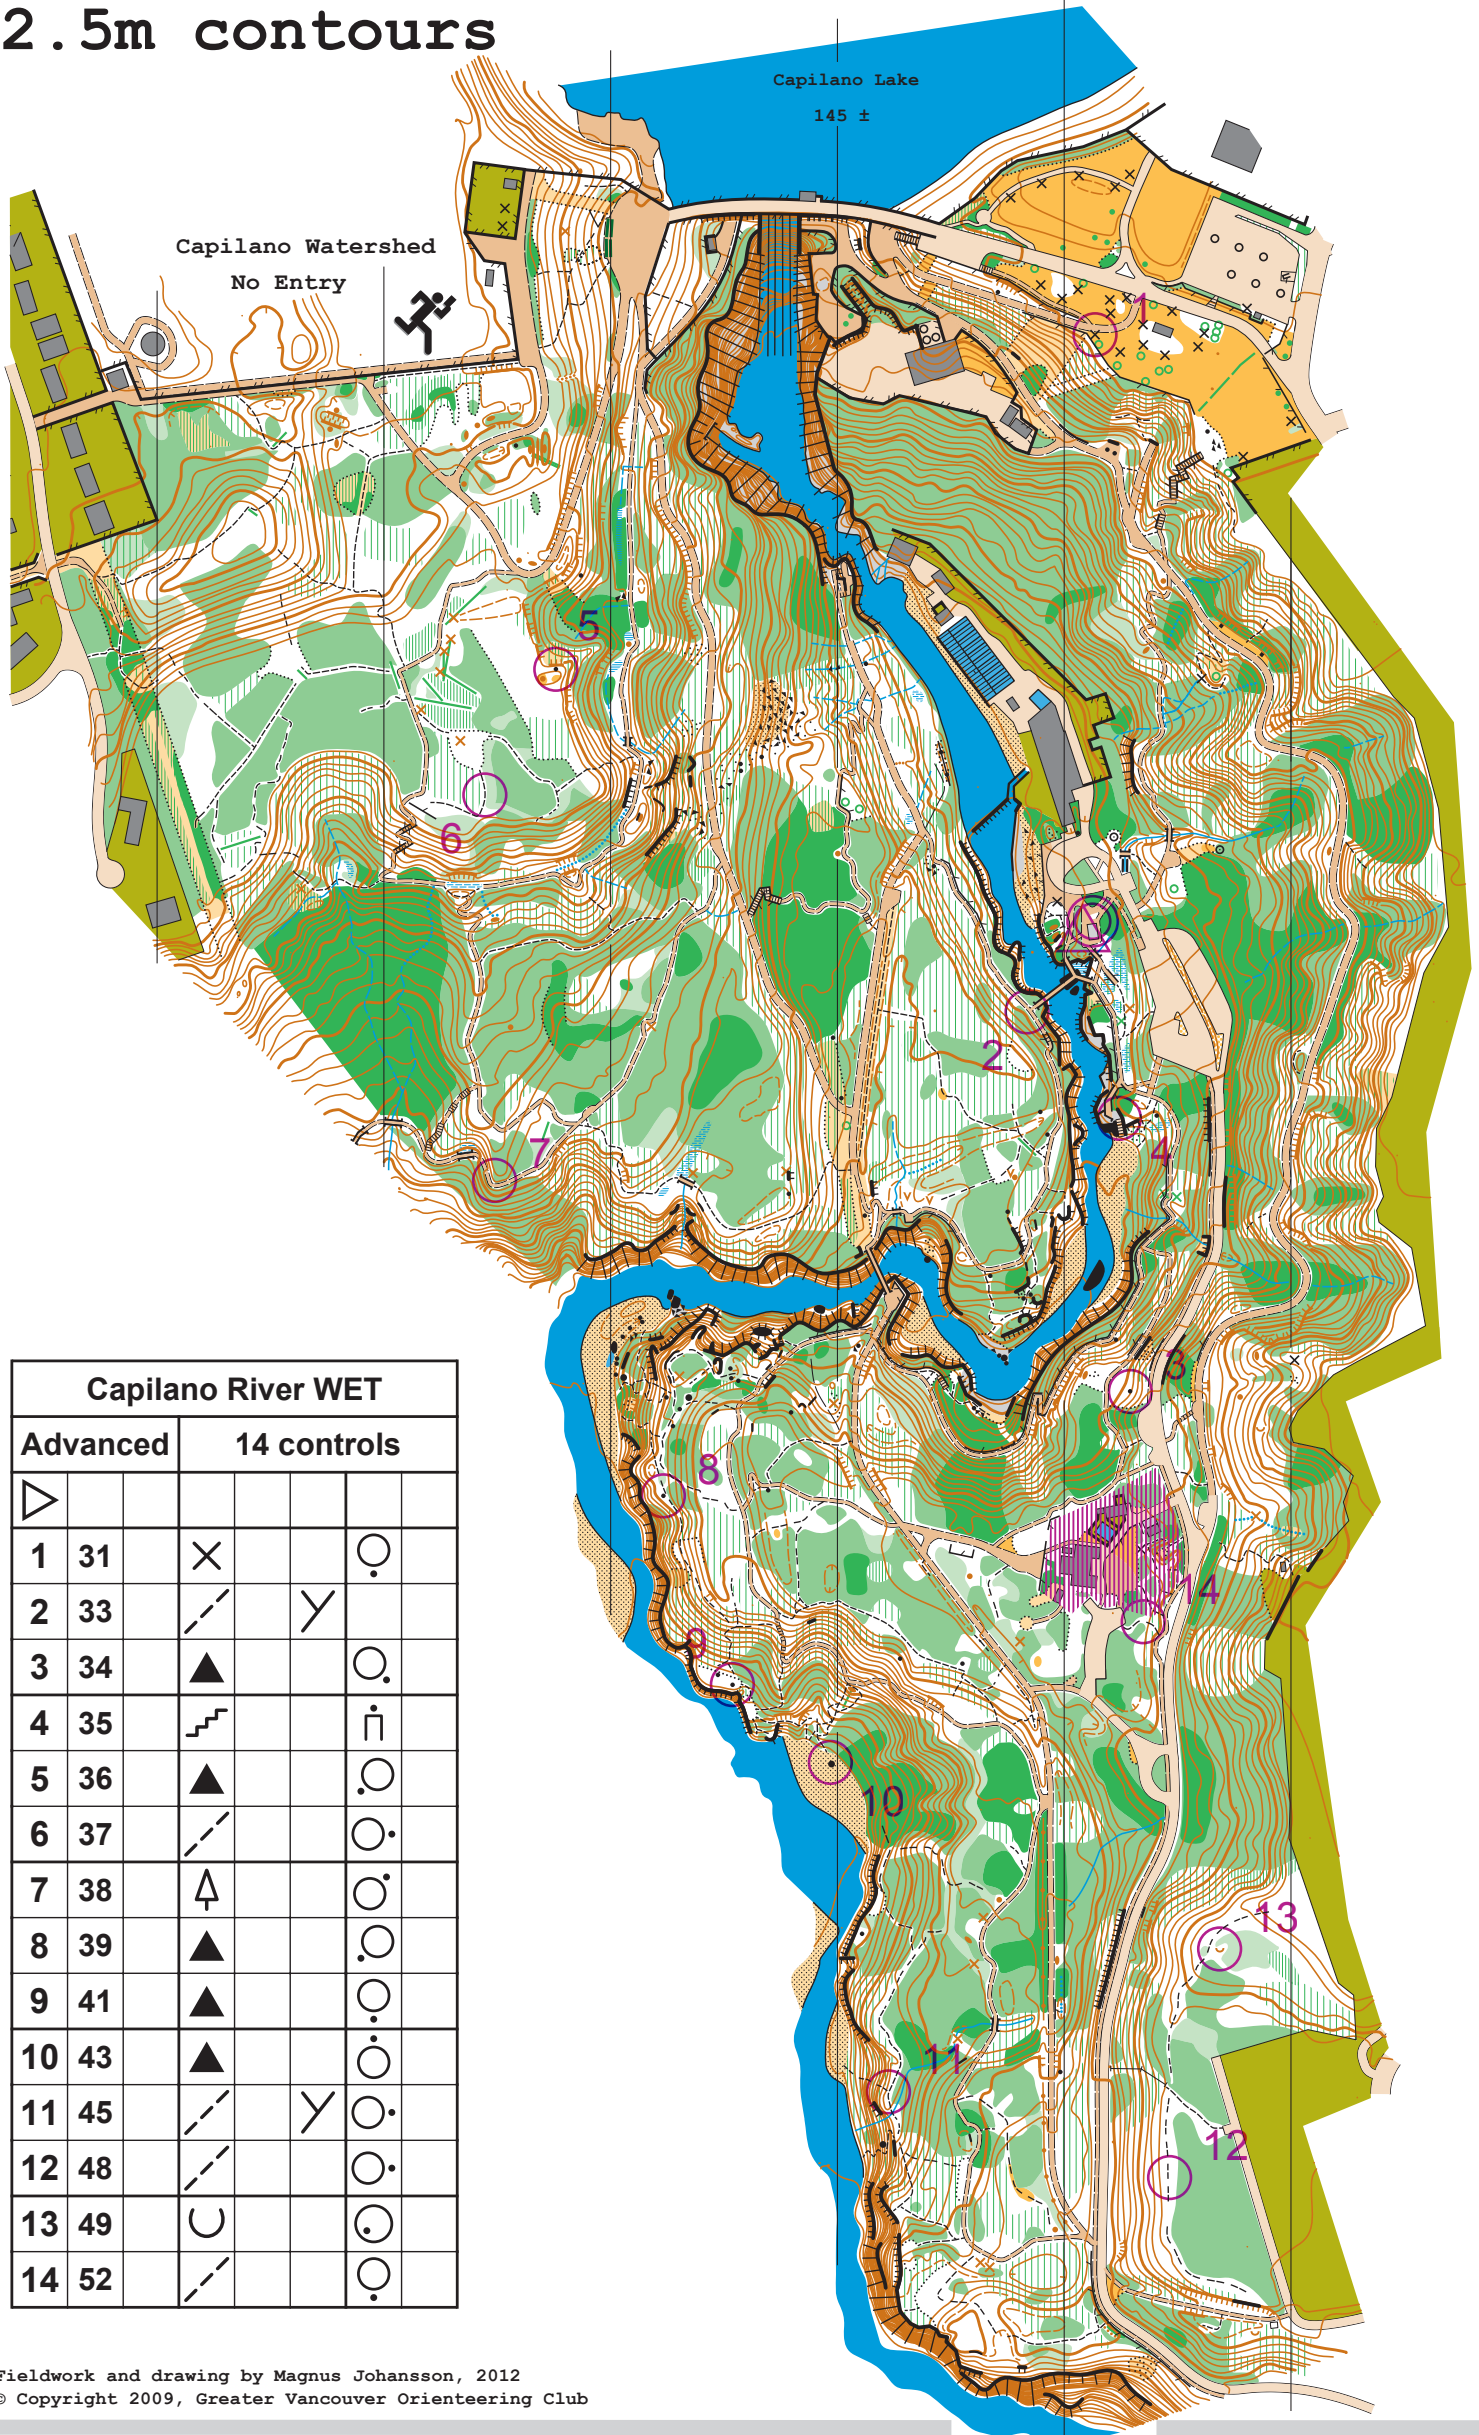

# Capilano River

Scale 1:5000

2.5m contours

Capilano River WET				
Advanced		14 controls		
▷				
1	31	×		○
2	33	∕	Y	
3	34	▲		○
4	35	∕		○
5	36	▲		○
6	37	∕		○
7	38	∕		○
8	39	▲		○
9	41	▲		○
10	43	▲		○
11	45	∕	Y	○
12	48	∕		○
13	49	∪		○
14	52	∕		○