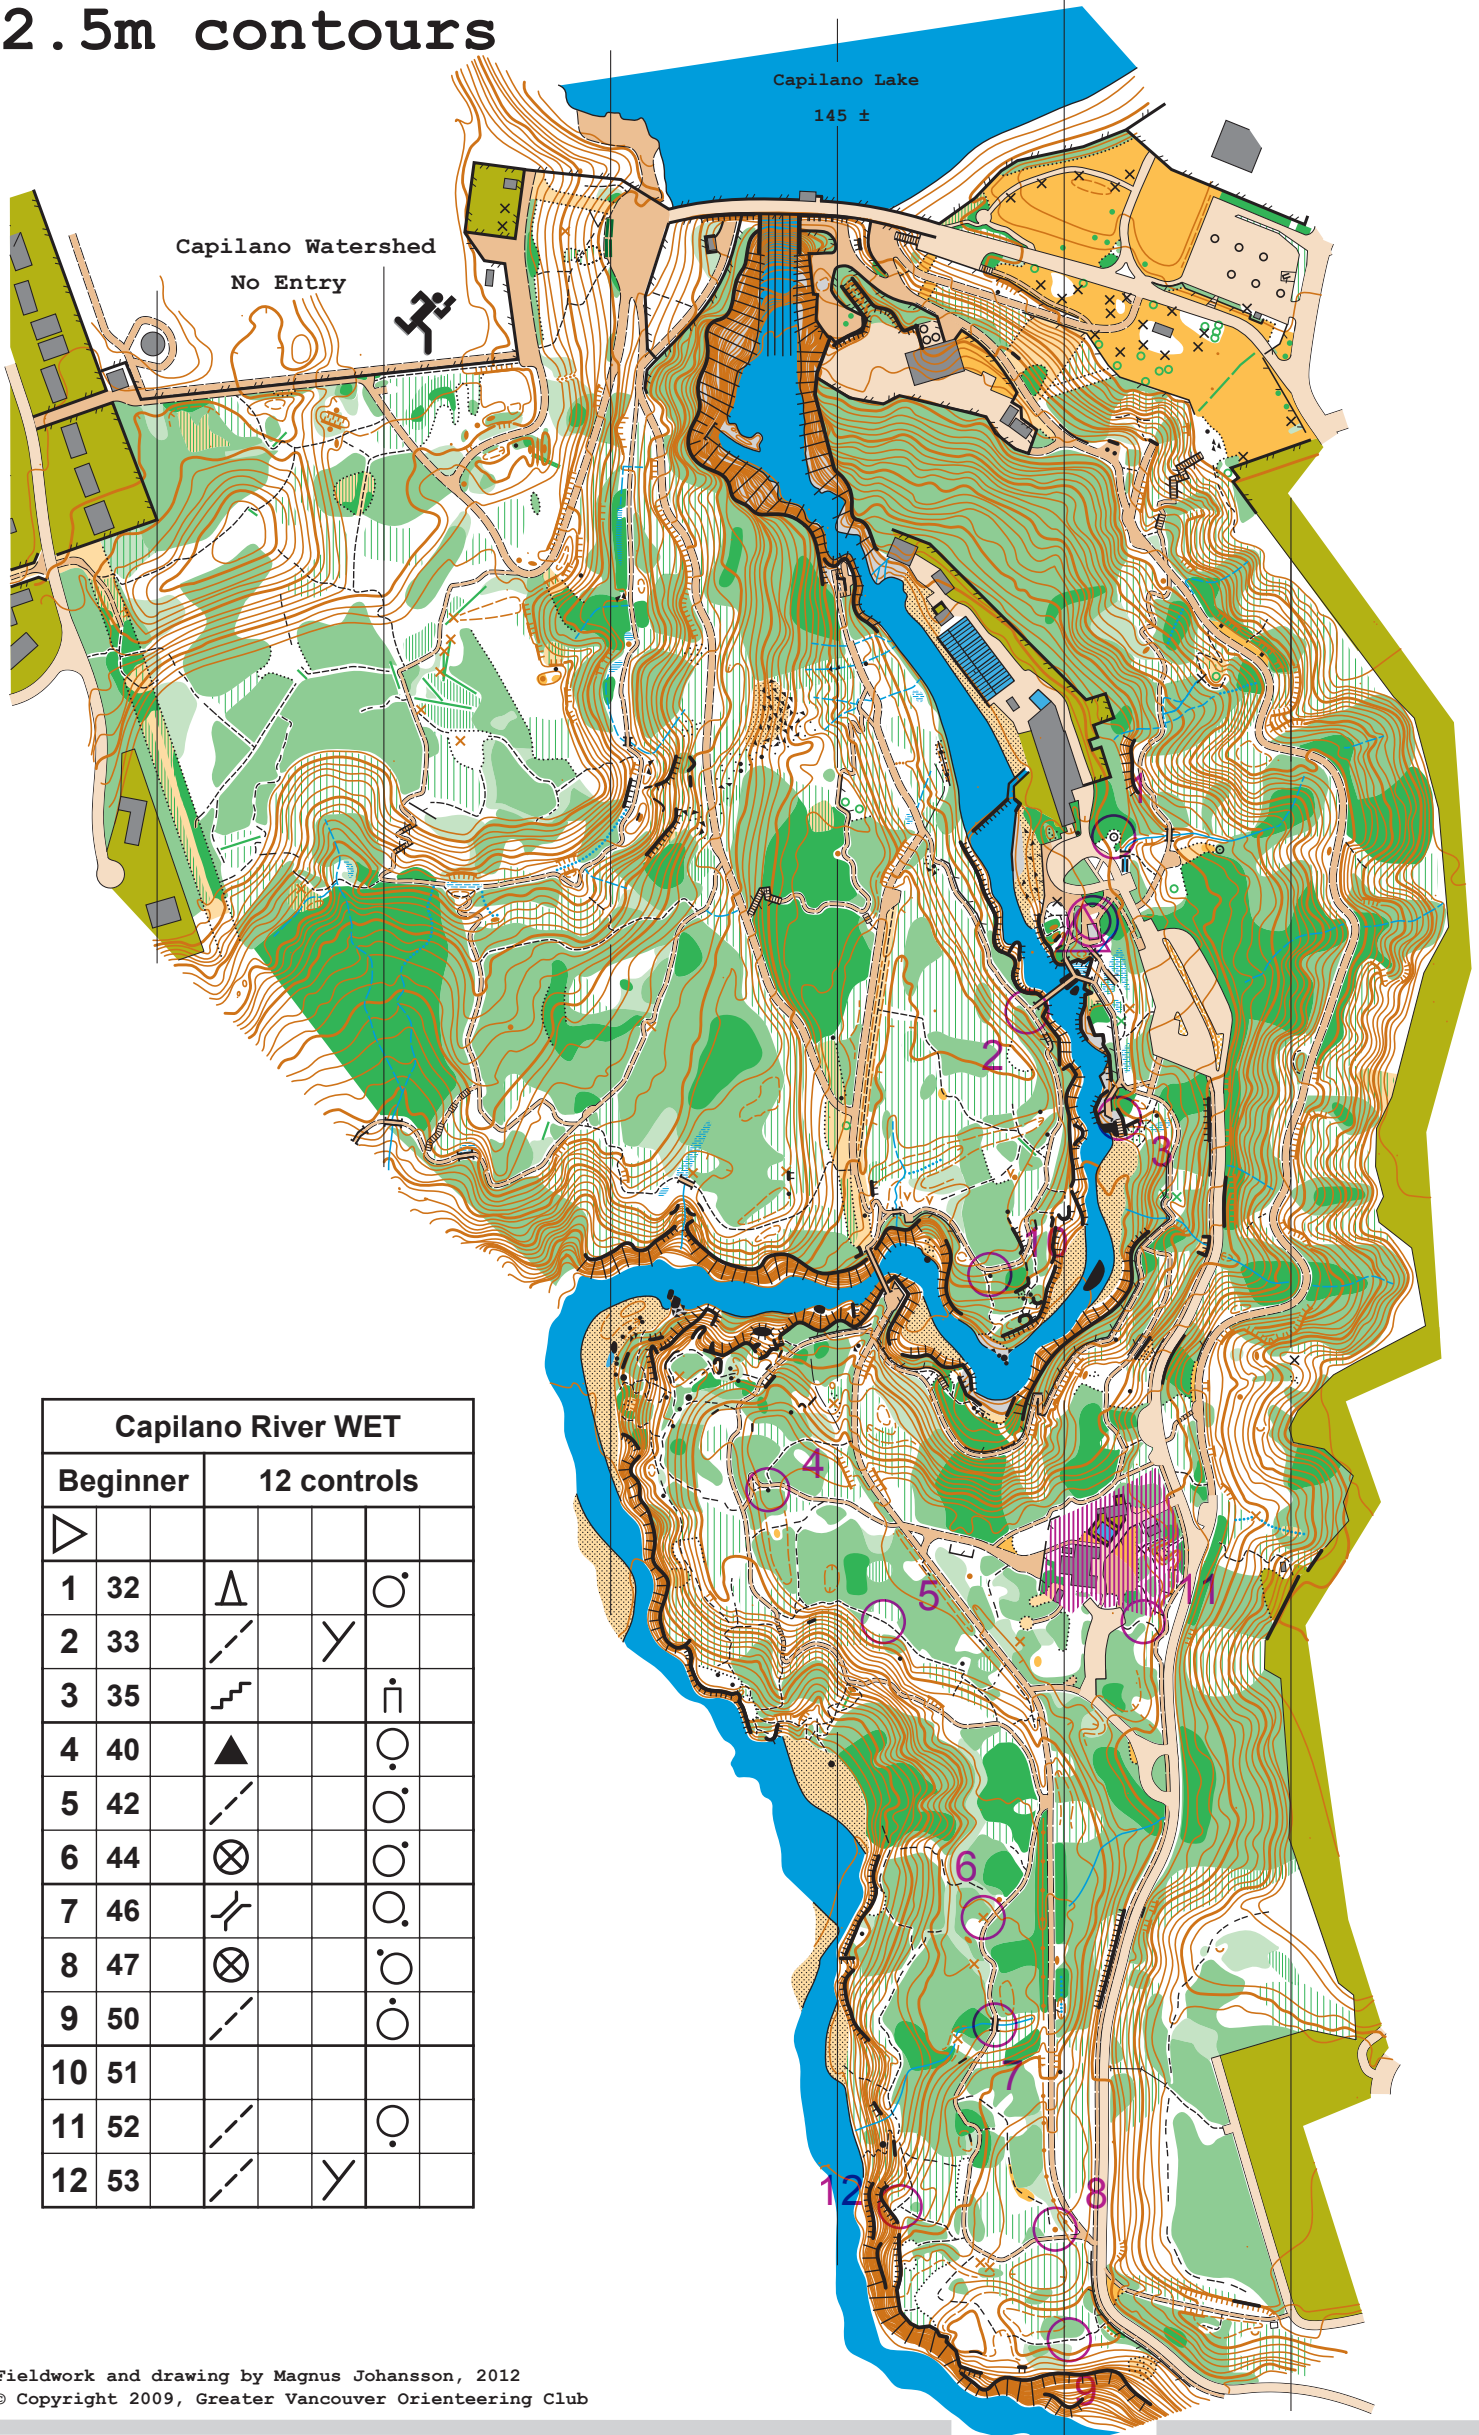

Capilano River

Scale 1:5000

2.5m contours

Capilano River WET					
Beginner		12 controls			
▷					
1	32	△		○	
2	33	/	Y		
3	35	↗		◐	
4	40	▲		○	
5	42	/		○	
6	44	⊗		○	
7	46	↖		○	
8	47	⊗		○	
9	50	/		○	
10	51				
11	52	/		○	
12	53	/	Y		