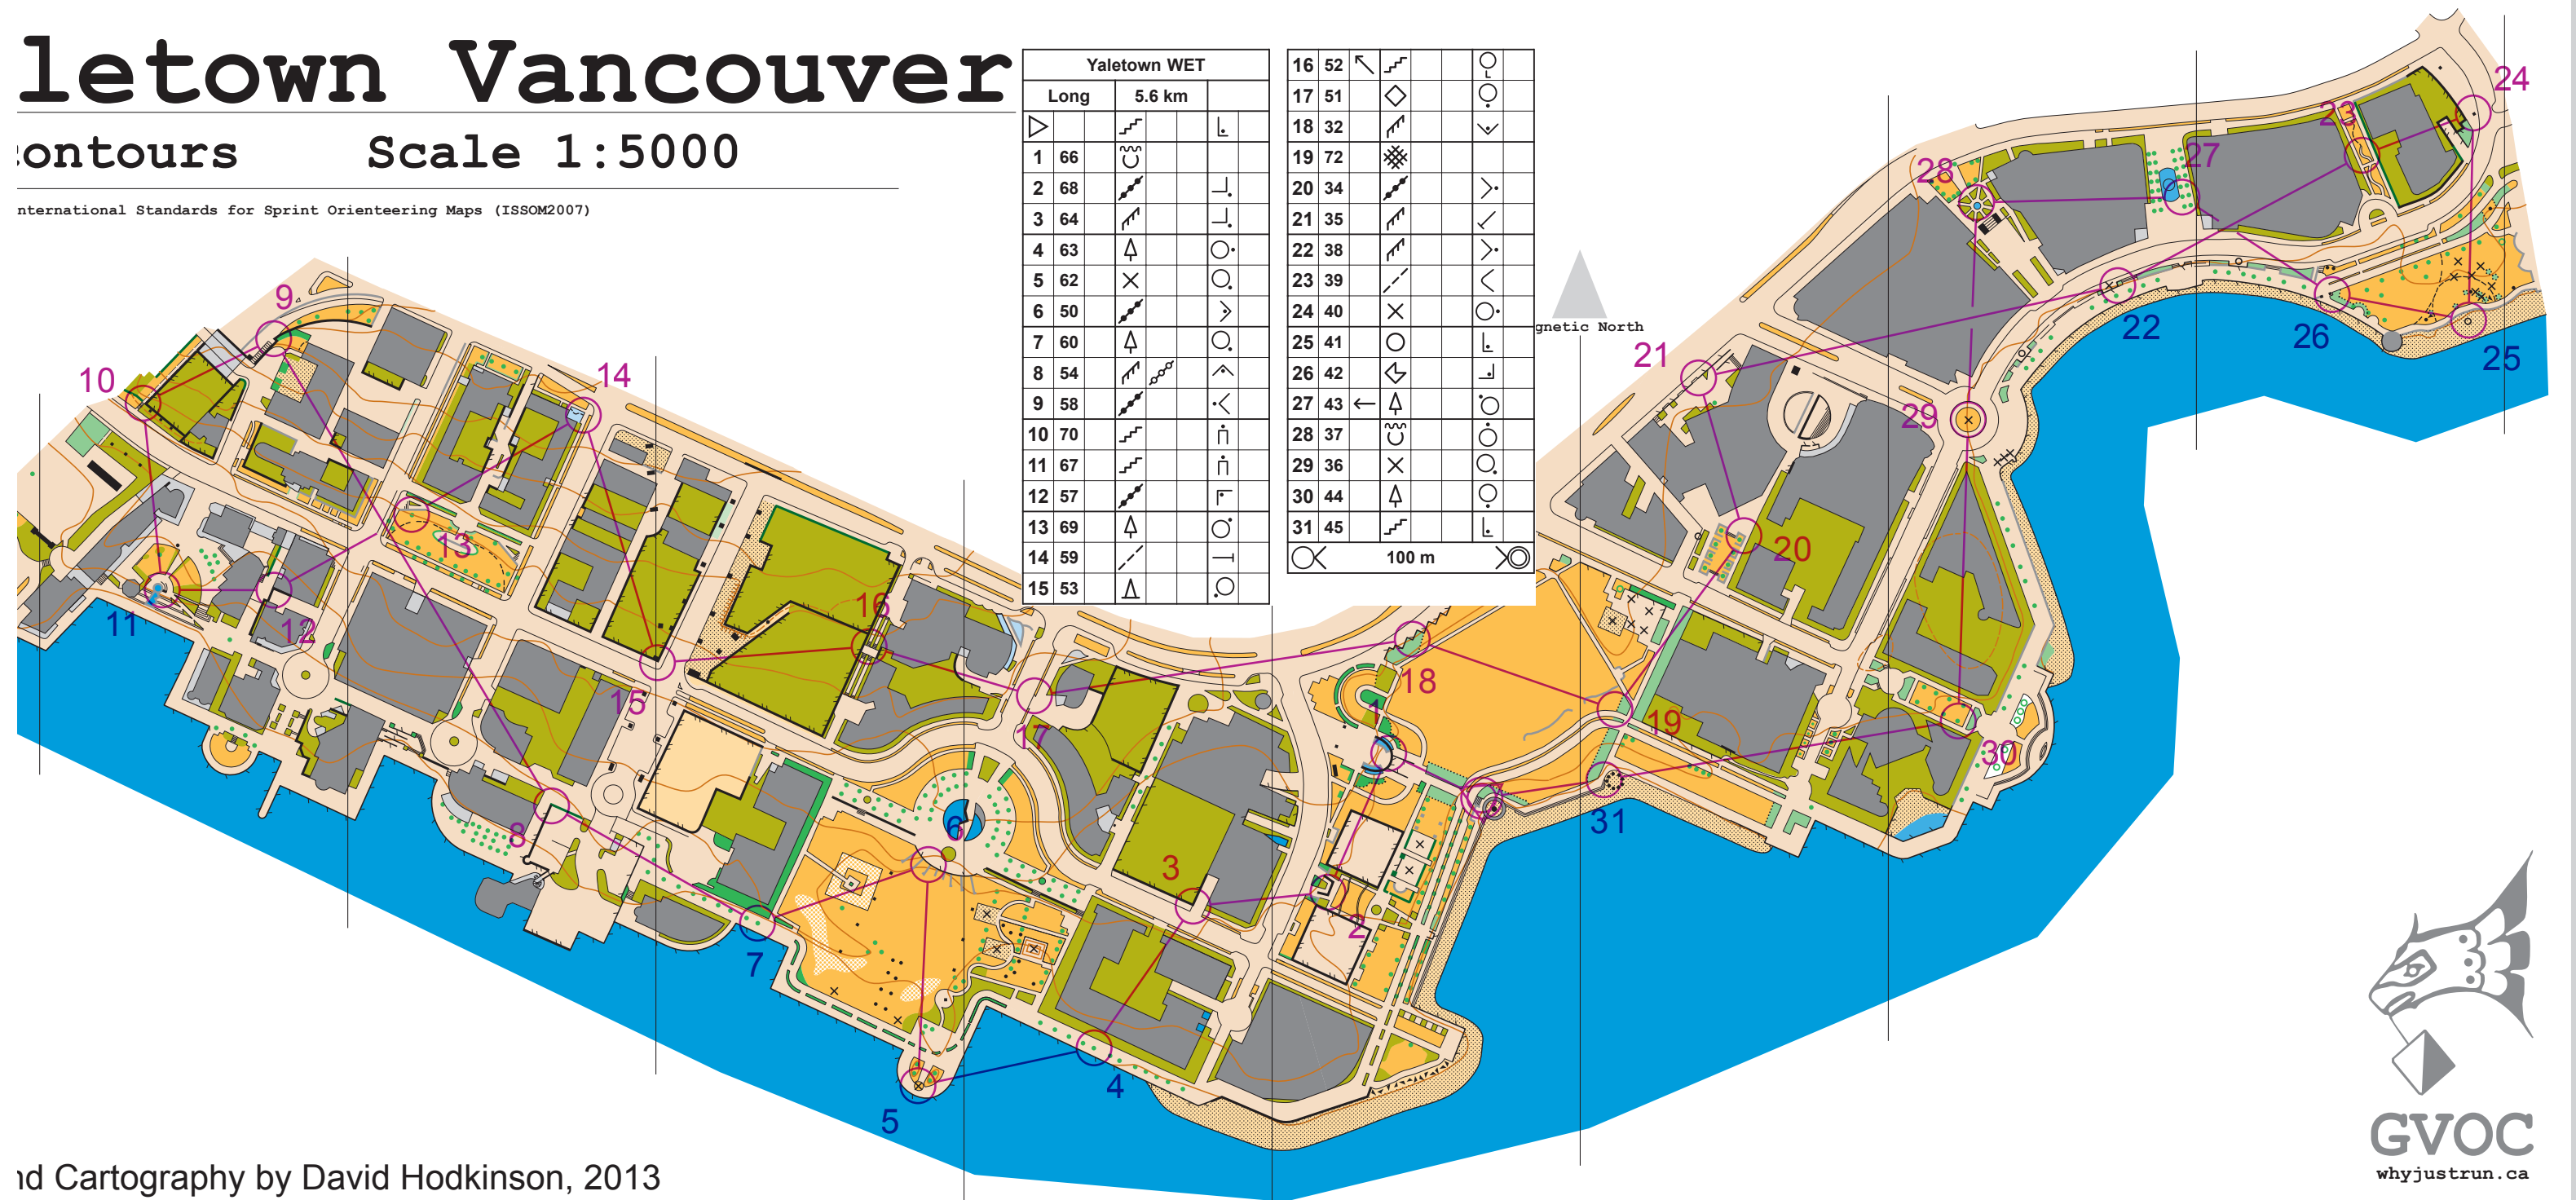

Yaletown Vancouver

Contours Scale 1:5000

International Standards for Sprint Orienteering Maps (ISSOM2007)

Yaletown WET			
Long	5.6 km		
1	66		
2	68		
3	64		
4	63		
5	62		
6	50		
7	60		
8	54		
9	58		
10	70		
11	67		
12	57		
13	69		
14	59		
15	53		

16	52		
17	51		
18	32		
19	72		
20	34		
21	35		
22	38		
23	39		
24	40		
25	41		
26	42		
27	43		
28	37		
29	36		
30	44		
31	45		

Map Cartography by David Hodkinson, 2013