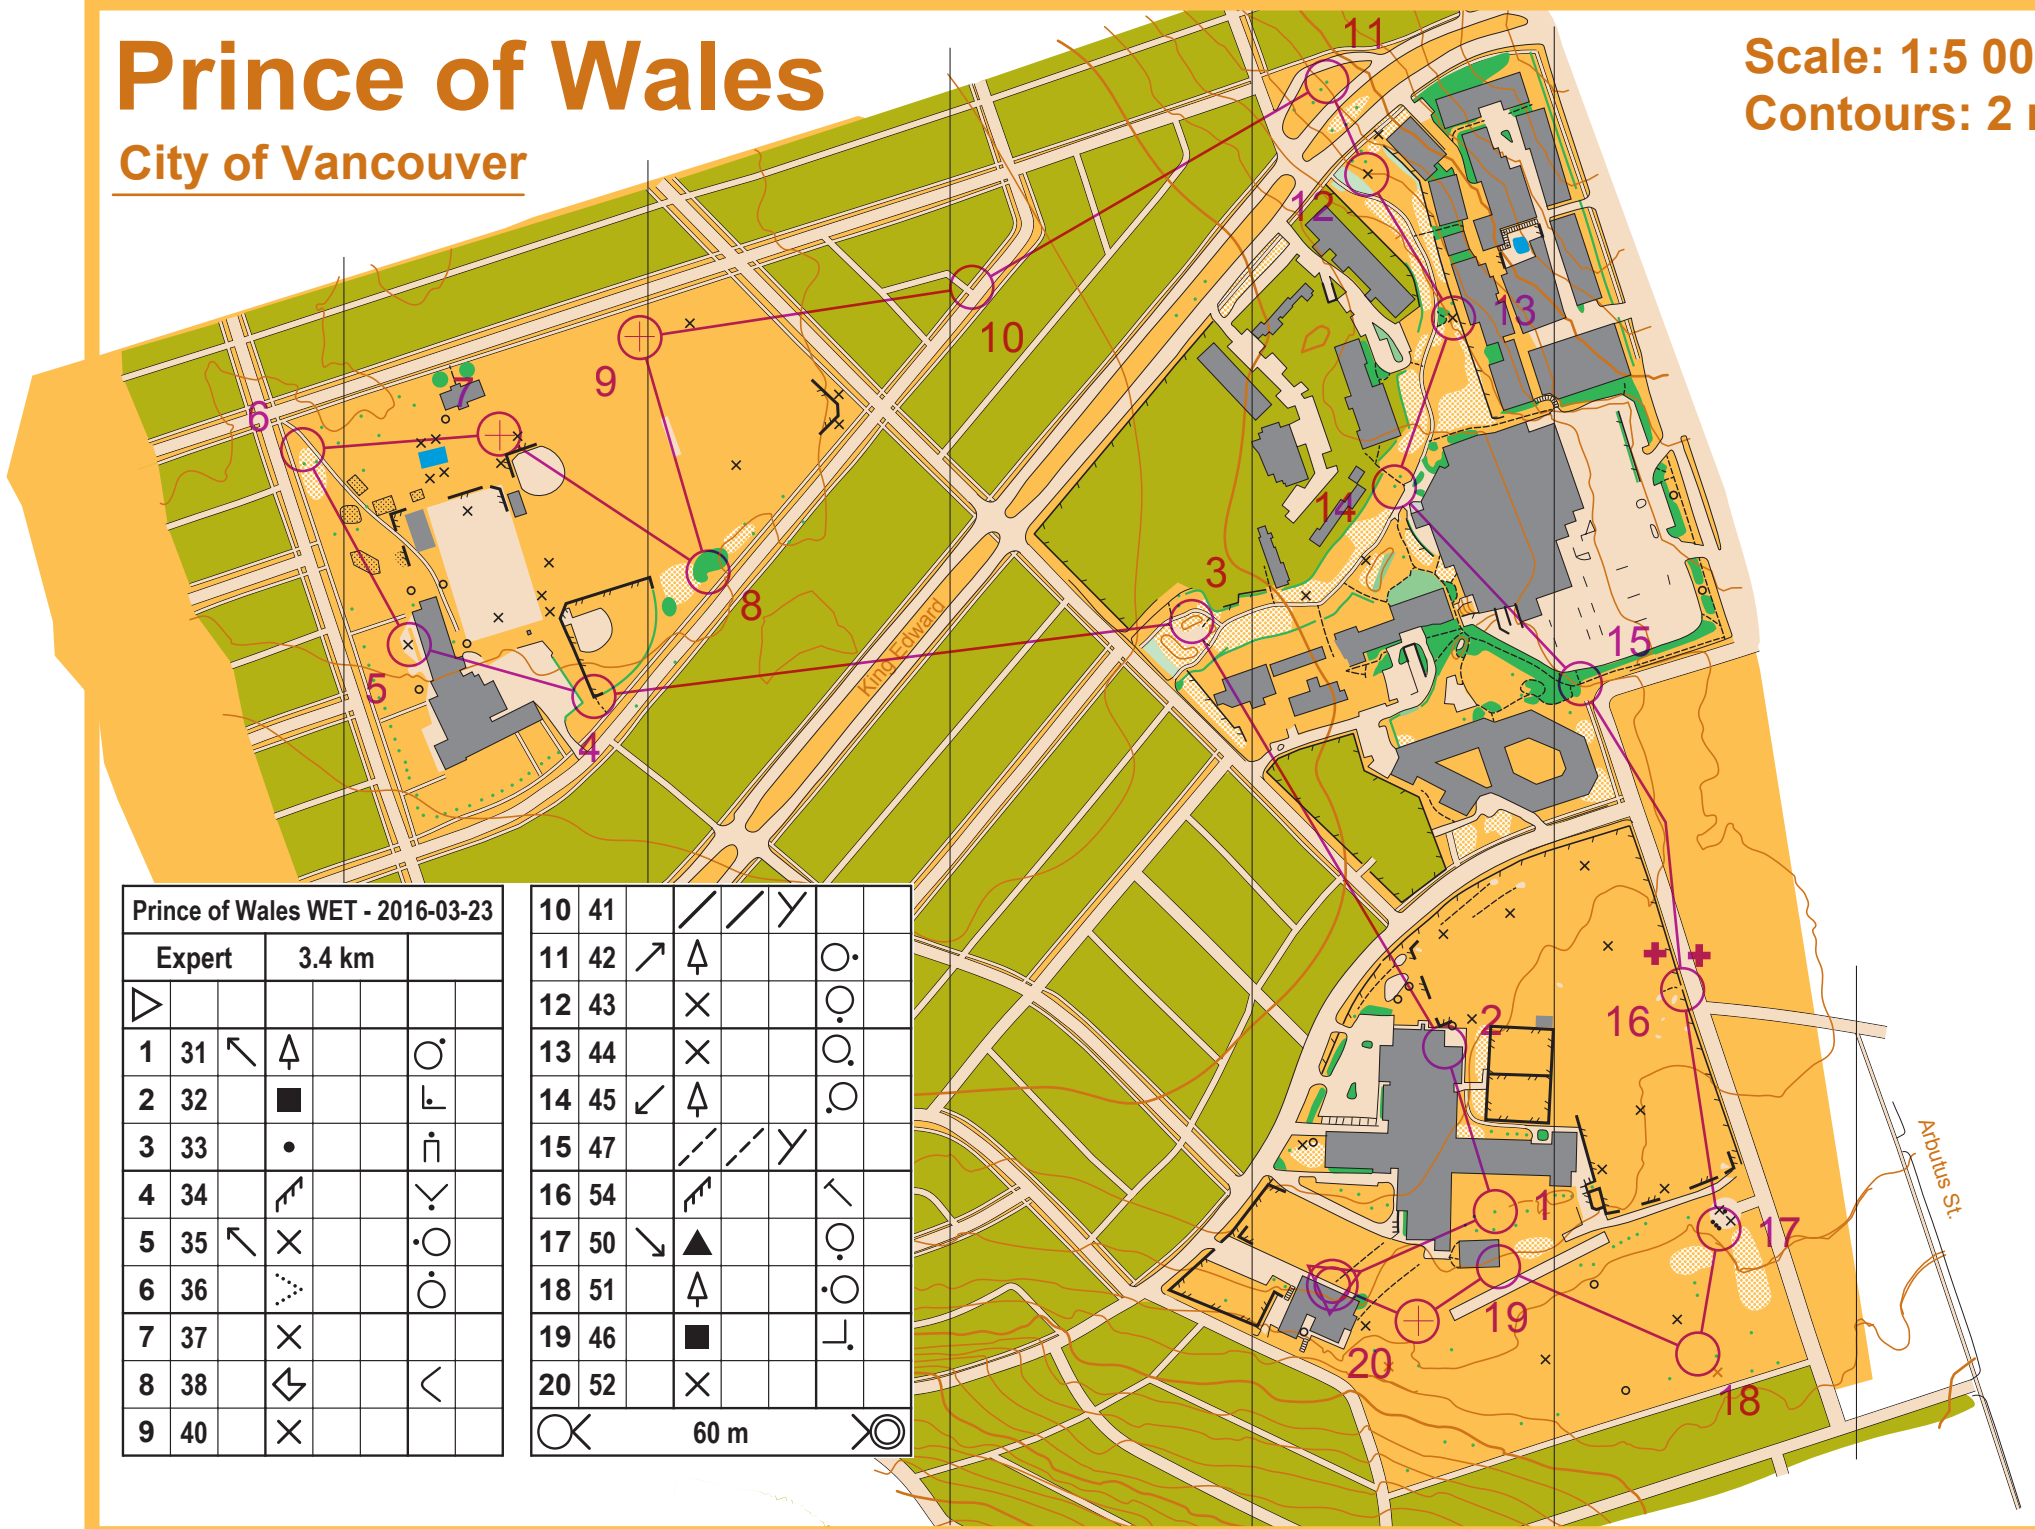

Prince of Wales

City of Vancouver

Scale: 1:5 000
Contours: 2 m

Prince of Wales WET - 2016-03-23

Expert	3.4 km			
1	31	↖	⬆	○
2	32		■	└
3	33		•	⋈
4	34	↗	↗	∨
5	35	↖	×	○
6	36		⋯	○
7	37	×		
8	38	↙		<
9	40	×		

10	41		↗	↘	∨		
11	42	↗	⬆			○	•
12	43	×				○	○
13	44	×				○	○
14	45	↙	⬆			○	
15	47	↘	↘	∨			
16	54	↗				└	
17	50	↘	▲			○	○
18	51	⬆				○	○
19	46	■				└	
20	52	×					