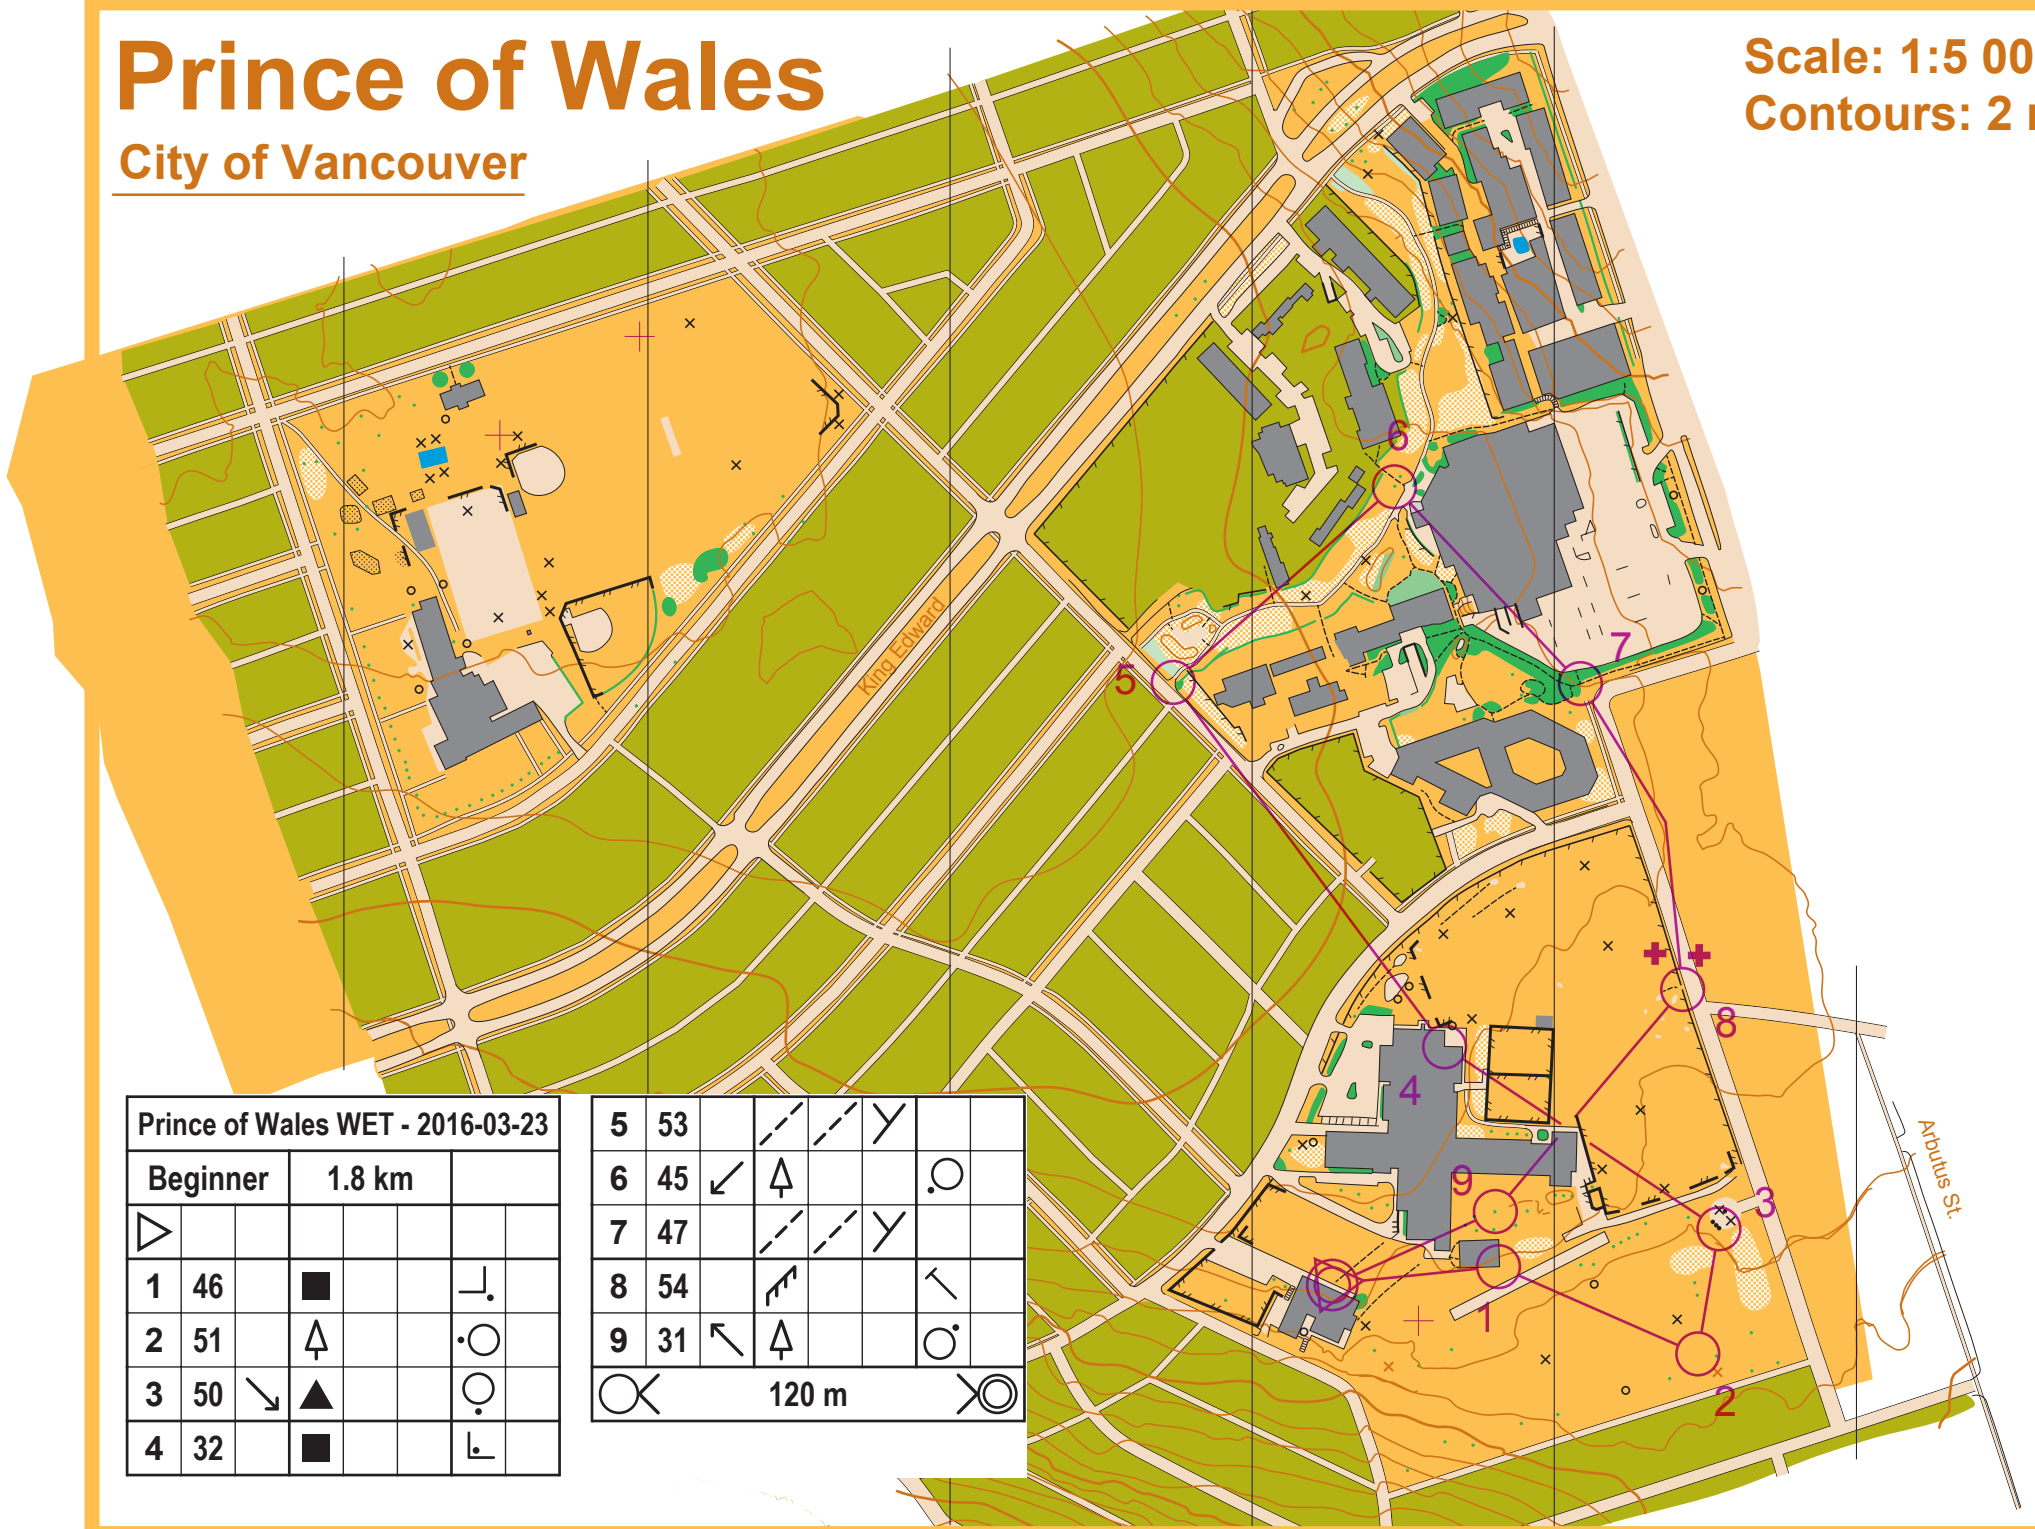

Prince of Wales

City of Vancouver

Scale: 1:5 000
Contours: 2 m

Prince of Wales WET - 2016-03-23

Beginner		1.8 km			
▷					
1	46	■		└	└
2	51	↑		○	○
3	50	↘	▲	○	○
4	32	■		└	└

5	53	↗	↘	Y	
6	45	↙	↑		○
7	47	↗	↘	Y	
8	54	↗			└
9	31	↙	↑		○
⊗	120 m				⊗