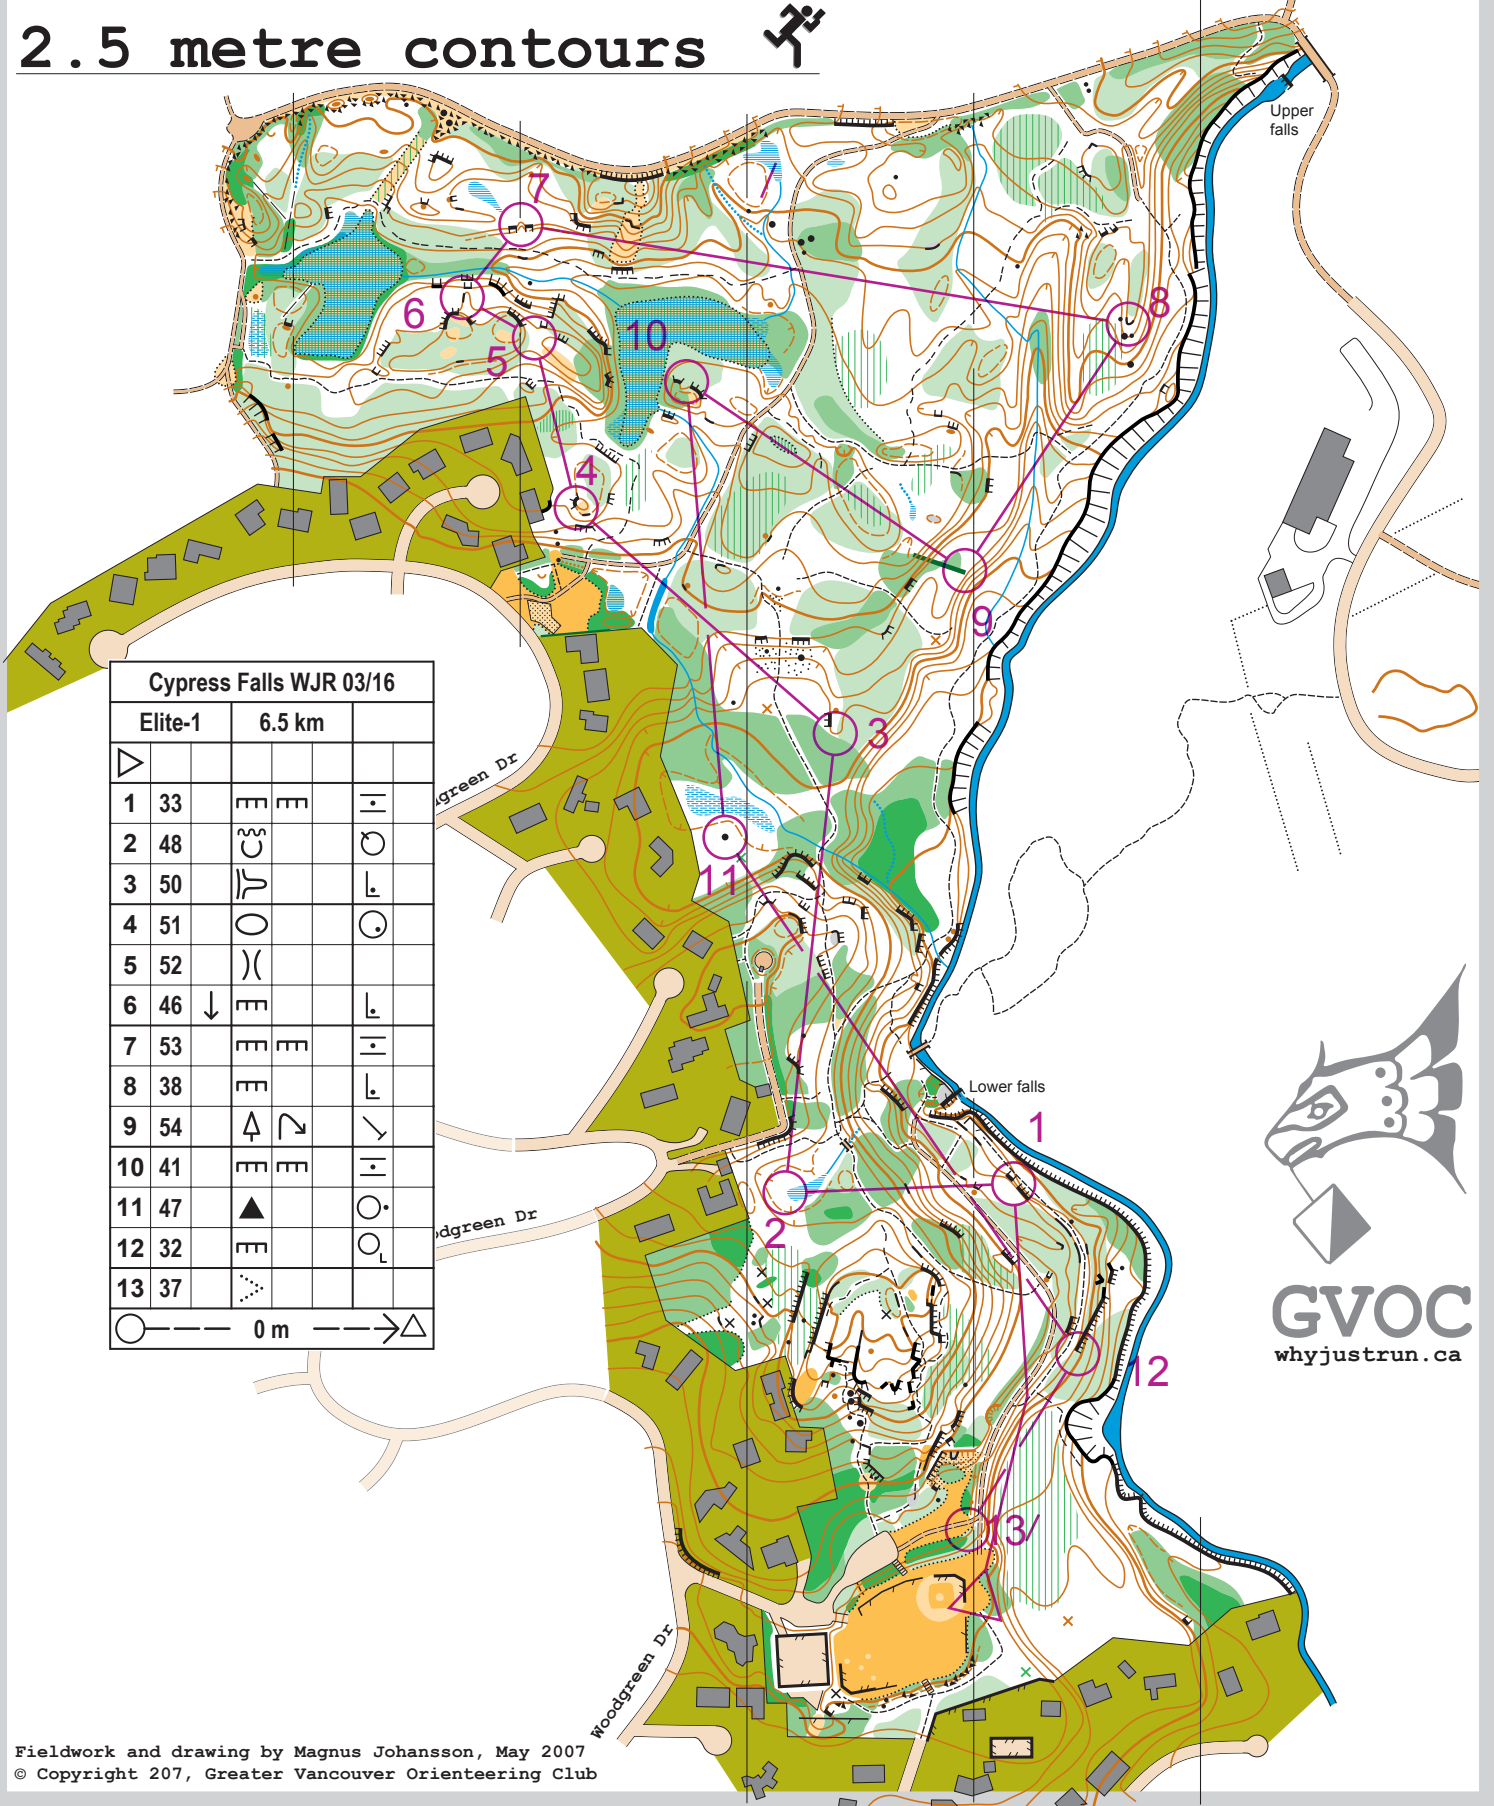

Cypress Falls Park

Scale 1:5000

2.5 metre contours

Cypress Falls WJR 03/16

Elite-1	6.5 km			
1	33	EE	EE	·
2	48	EE	EE	○
3	50	EE	EE	└
4	51	○	○	○
5	52)		
6	46	↓	EE	└
7	53	EE	EE	·
8	38	EE	EE	└
9	54	↑	└	└
10	41	EE	EE	·
11	47	▲		○
12	32	EE	EE	○
13	37	▽		

○ — 0 m — ▽

GVOC
whyjustrun.ca

Cypress Falls Park

Scale 1:5000

2.5 metre contours

Cypress Falls WJR 03/16

Elite-2	6.5 km		
13 37			
14 31			
15 64			
16 33			
17 34			
18 65			
19 36			
20 39			
21 38			
22 35			
23 36			
24 40			
25 43			
26 42			
27 44			
28 45			
29 46			
30 47			
31 48			
32 49			
33 37			

40 m

GVOC
whyjustrun.ca