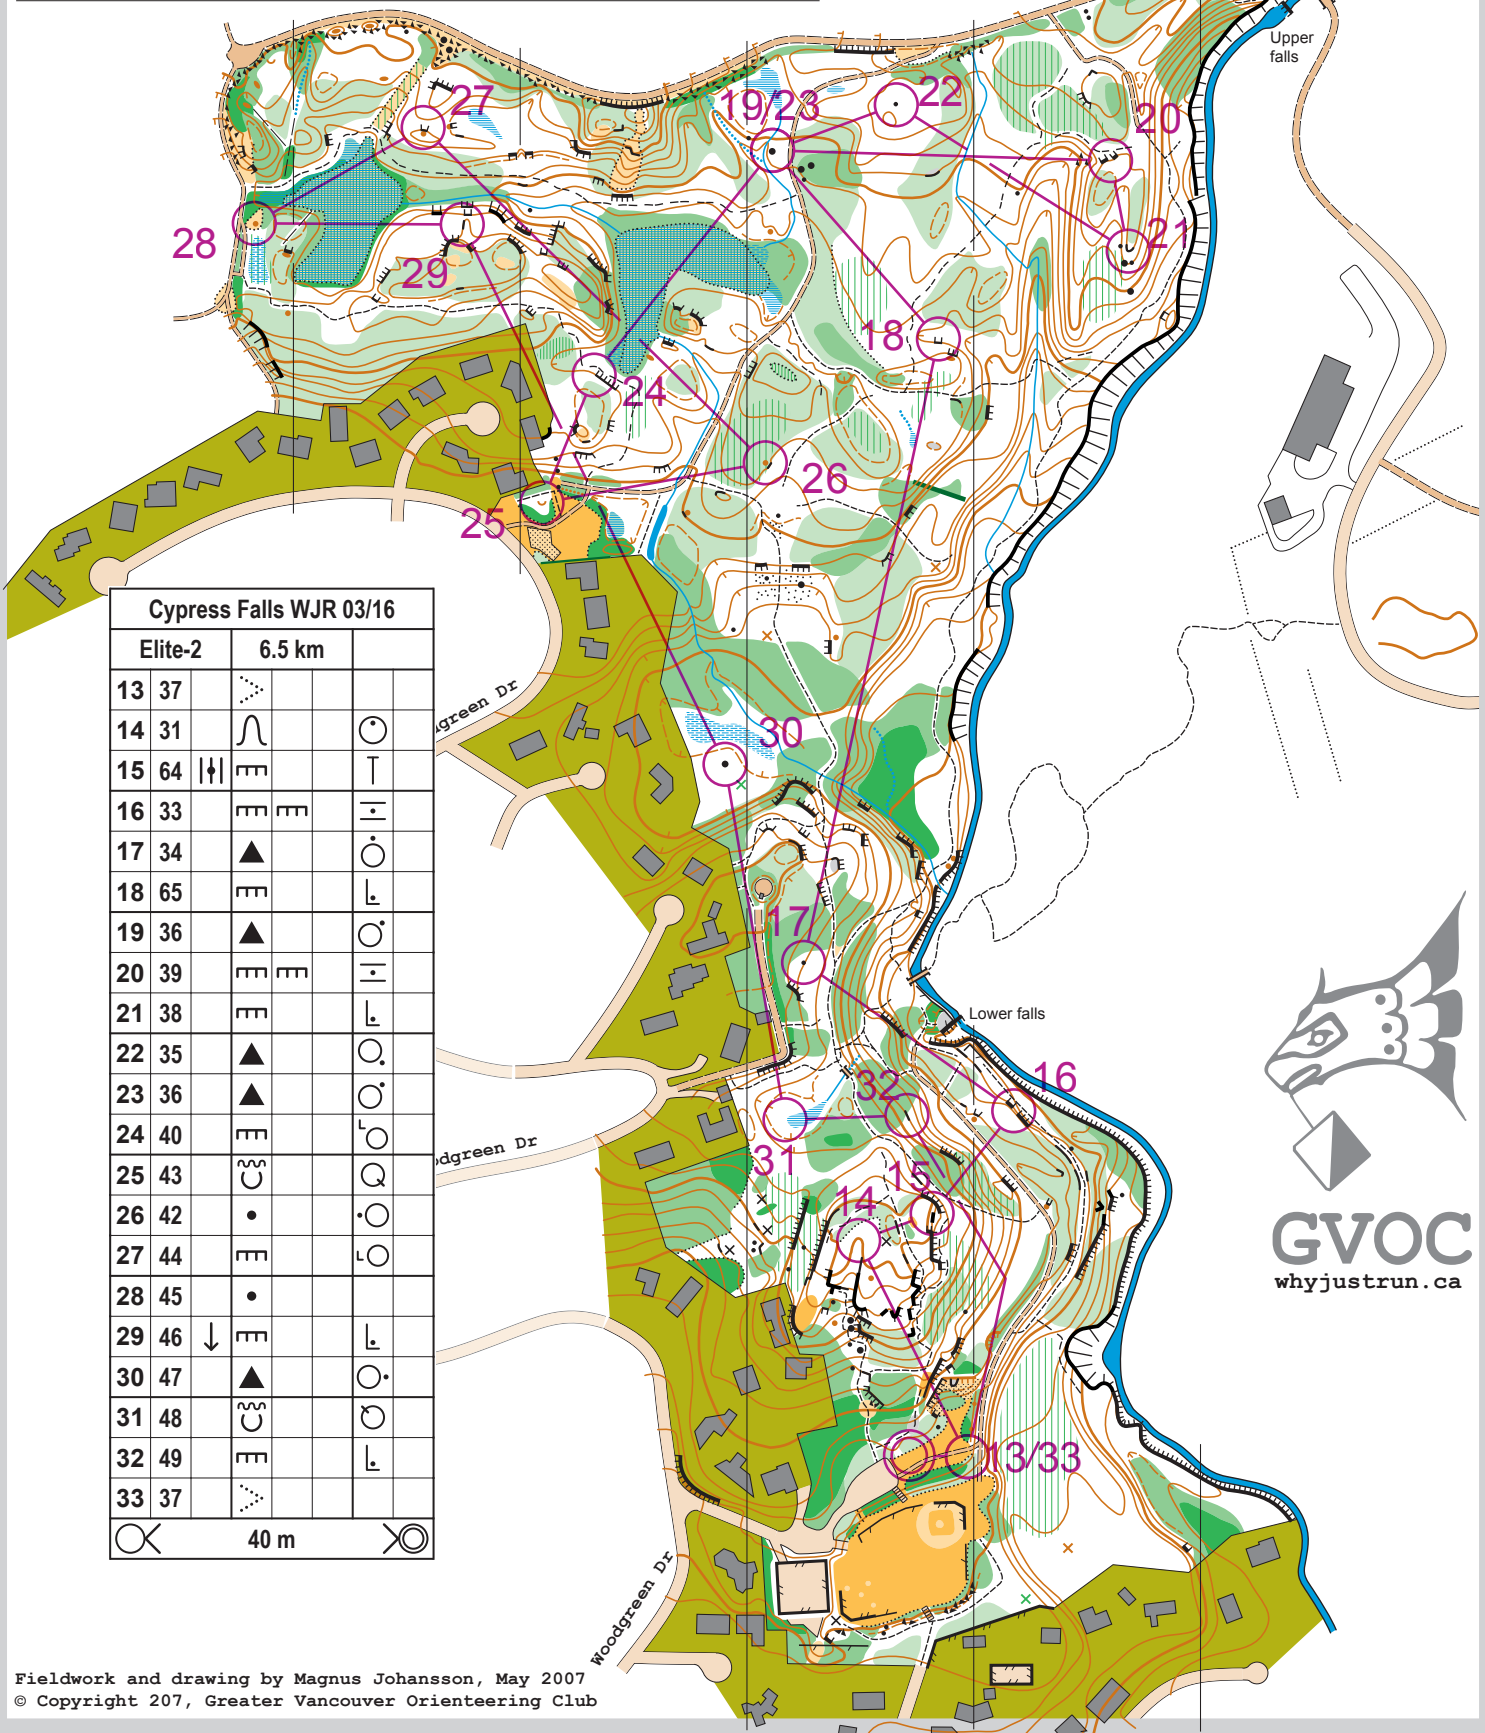

Cypress Falls Park

Scale 1:5000

2.5 metre contours

Cypress Falls WJR 03/16

Elite-1	6.5 km			
1	33	EE	EE	·
2	48	EE	EE	○
3	50	EE	EE	└
4	51	○	○	○
5	52)		
6	46	↓	EE	└
7	53	EE	EE	·
8	38	EE	EE	└
9	54	↑	└	└
10	41	EE	EE	·
11	47	▲		○
12	32	EE	EE	○
13	37	▽		

○ — 0 m — ▽

GVOC
whyjustrun.ca

Cypress Falls Park

Scale 1:5000

2.5 metre contours

Cypress Falls WJR 03/16

Elite-2	6.5 km		
13 37			
14 31			
15 64			
16 33			
17 34			
18 65			
19 36			
20 39			
21 38			
22 35			
23 36			
24 40			
25 43			
26 42			
27 44			
28 45			
29 46			
30 47			
31 48			
32 49			
33 37			

40 m

GVOC
whyjustrun.ca