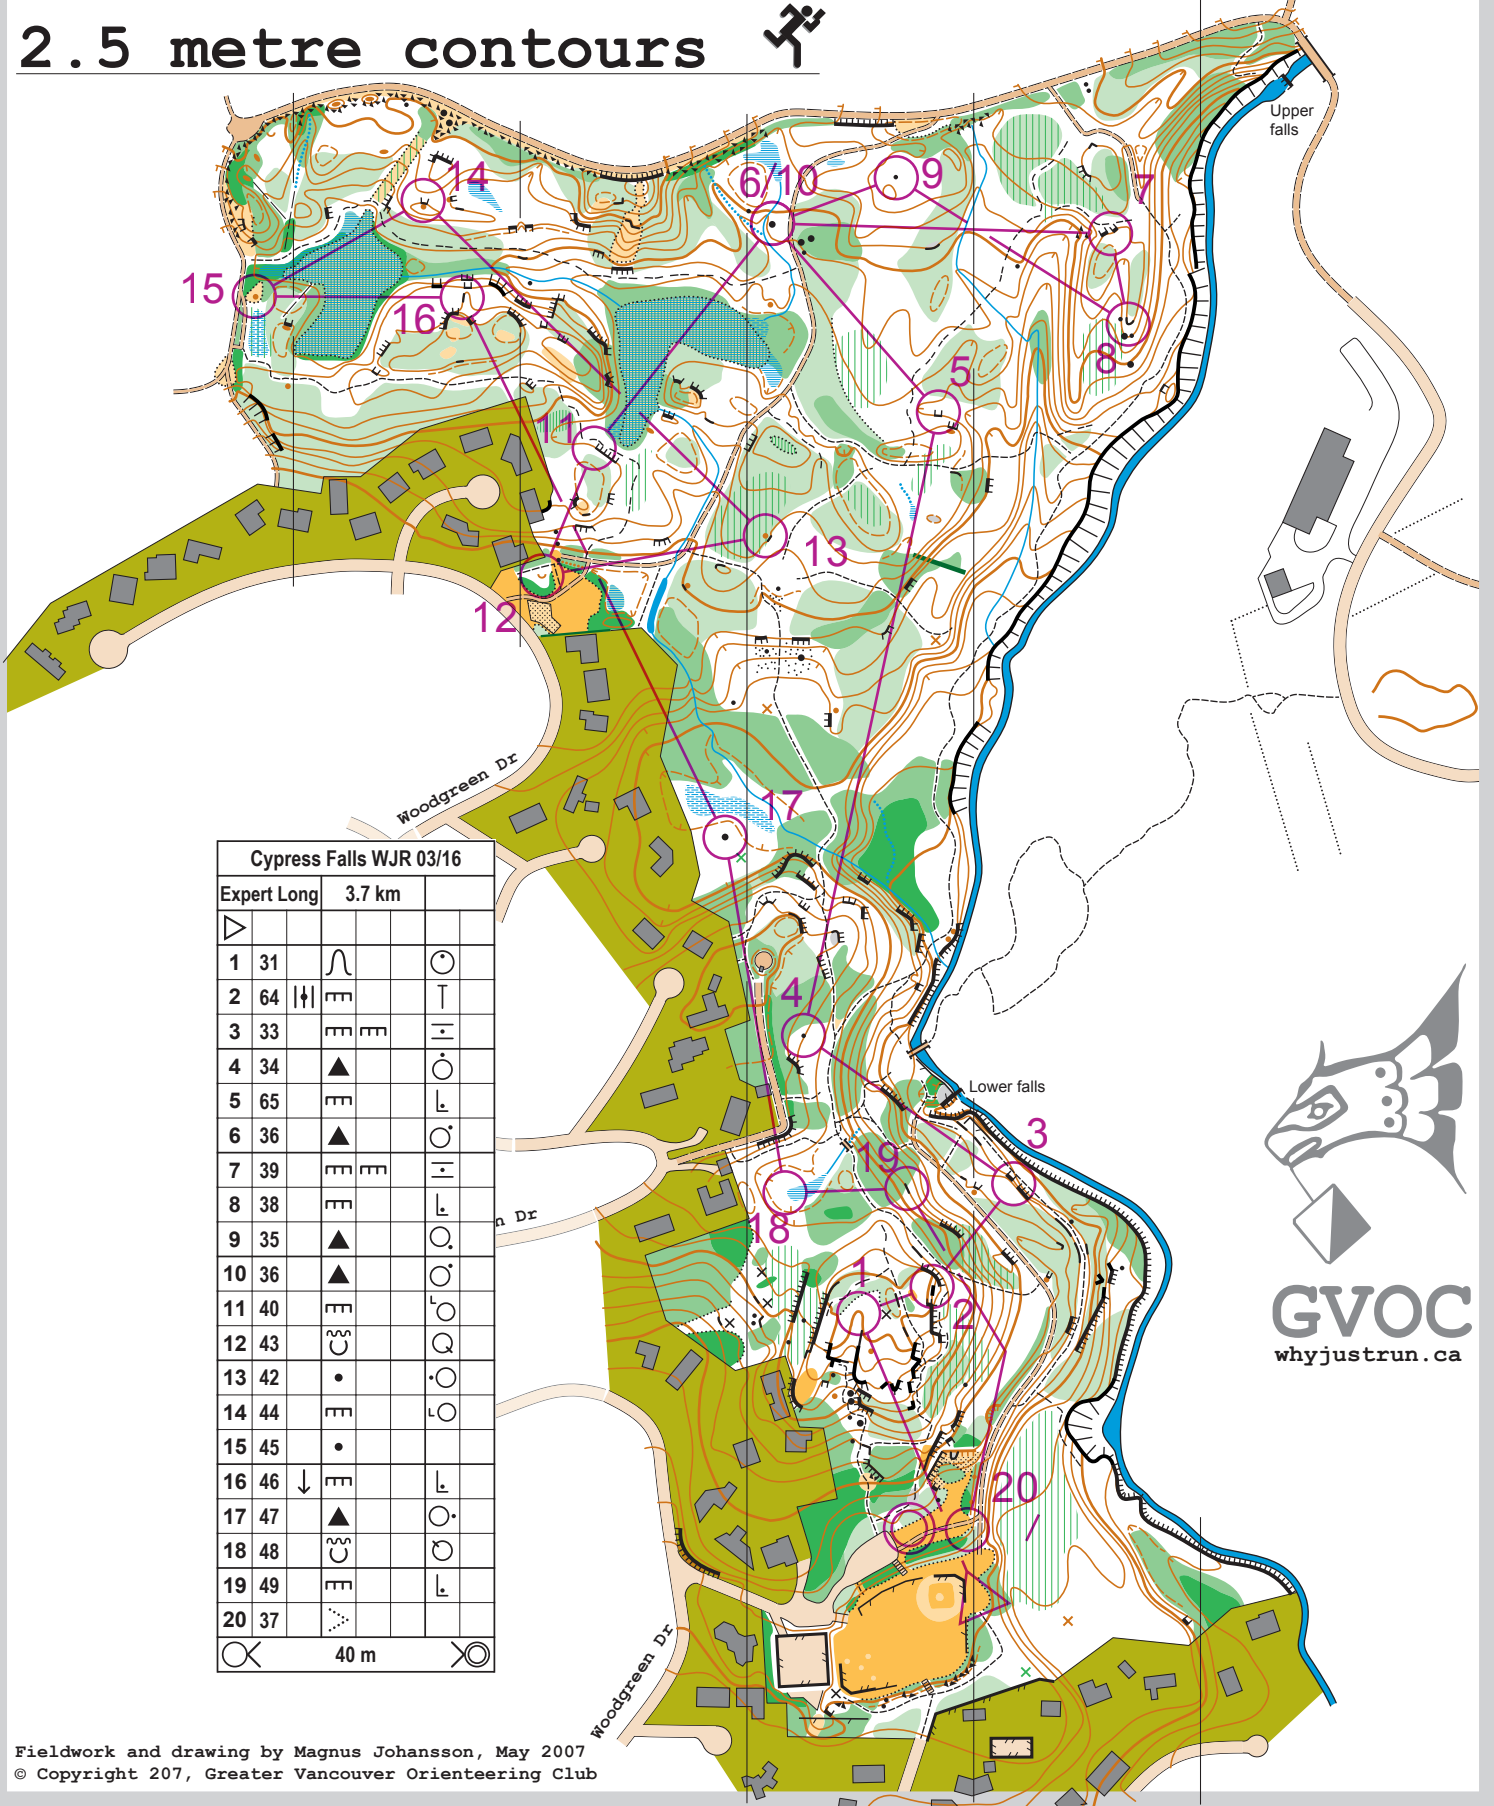

Cypress Falls Park

Scale 1:5000

2.5 metre contours

Cypress Falls WJR 03/16

Expert Long 3.7 km

1	31		
2	64		
3	33		
4	34		
5	65		
6	36		
7	39		
8	38		
9	35		
10	36		
11	40		
12	43		
13	42		
14	44		
15	45		
16	46		
17	47		
18	48		
19	49		
20	37		

40 m

GVOC
whyjustrun.ca