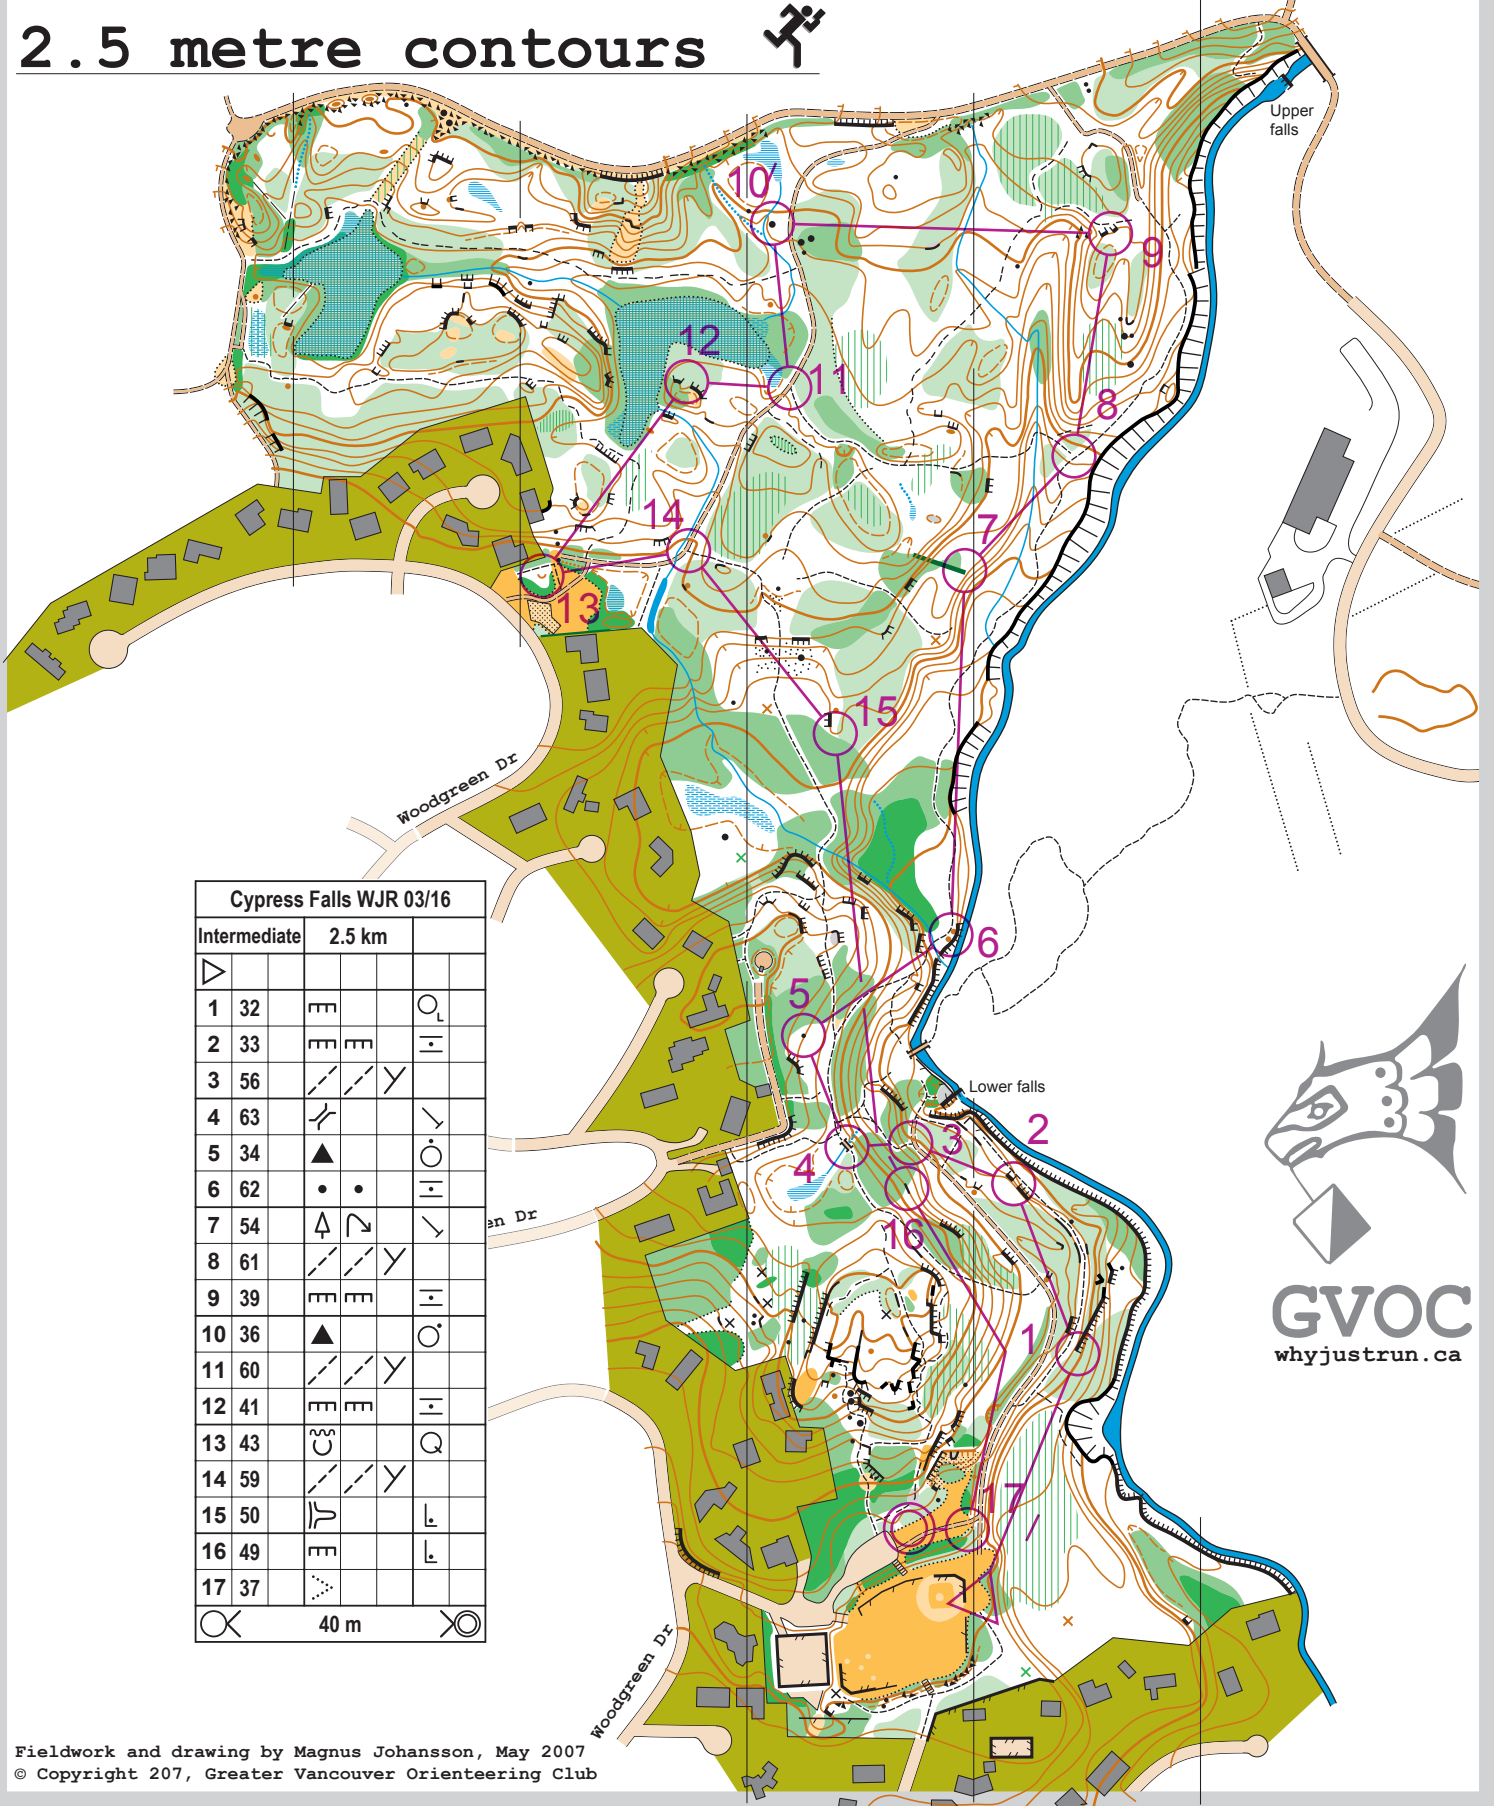

Cypress Falls Park

Scale 1:5000

2.5 metre contours

Cypress Falls WJR 03/16			
Intermediate	2.5 km		
△			
1	32	≡	○
2	33	≡ ≡	○
3	56	≡ ≡	Y
4	63	≡ ≡	Y
5	34	▲	○
6	62	• •	○
7	54	▲	○
8	61	≡ ≡	Y
9	39	≡ ≡	○
10	36	▲	○
11	60	≡ ≡	Y
12	41	≡ ≡	○
13	43	≡ ≡	○
14	59	≡ ≡	Y
15	50	≡ ≡	○
16	49	≡ ≡	○
17	37	≡ ≡	○

GVOC
whyjustrun.ca