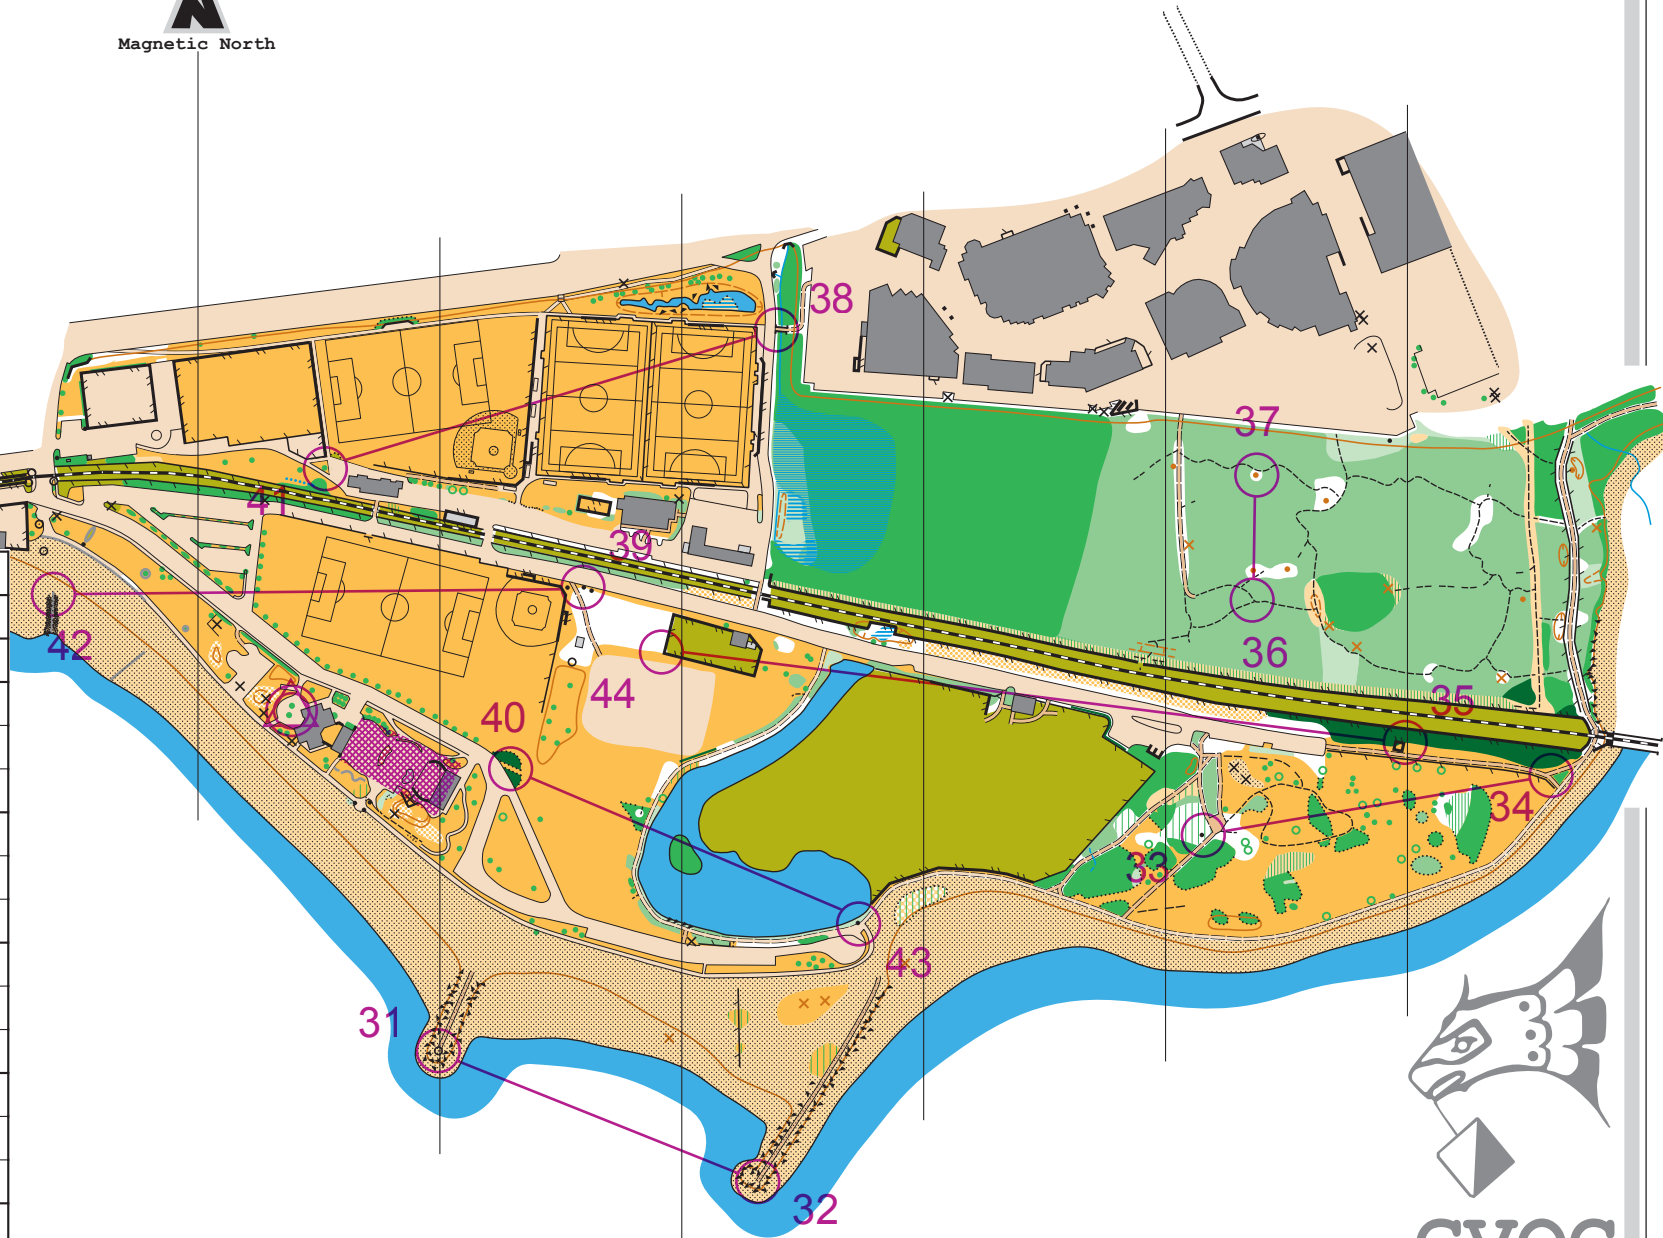

ark

enteeing Maps (ISSOM2007)

Amleside			
Dogbones 1	14 controls		
	▲	▲	≡
1 31	▲		○
2 32	▤		✓
3 33	▲		○
4 34	▤	Y	
5 35	▤		┌
6 36	▤	Y	
7 37	•		┌
8 38	▤		✓
9 39	▲		○
10 40	▤	▤	≡
11 41	▲		○
12 42	▲		┌
13 43	▲		○
14 44	▤		┌

GVOC
whyjustrun.ca

Ambleside				
Dogbones 2		12 controls		
▷		△	△	⋮
1	42	▲		⊥
2	45	△		○
3	46	↗		○
4	47	↗		↘
5	48	↗		⊥
6	49	↗		↖
7	50	↗		<
8	51	■		┌
9	52	△		○
10	53	↗		└
11	54	■	⌒	└
12	55	▲		○

Ambleside Park

Scale 1:5000

2.5m contours

Conforms to International Standards for Sprint Orienteering Maps (ISSOM2007)

Magnetic North