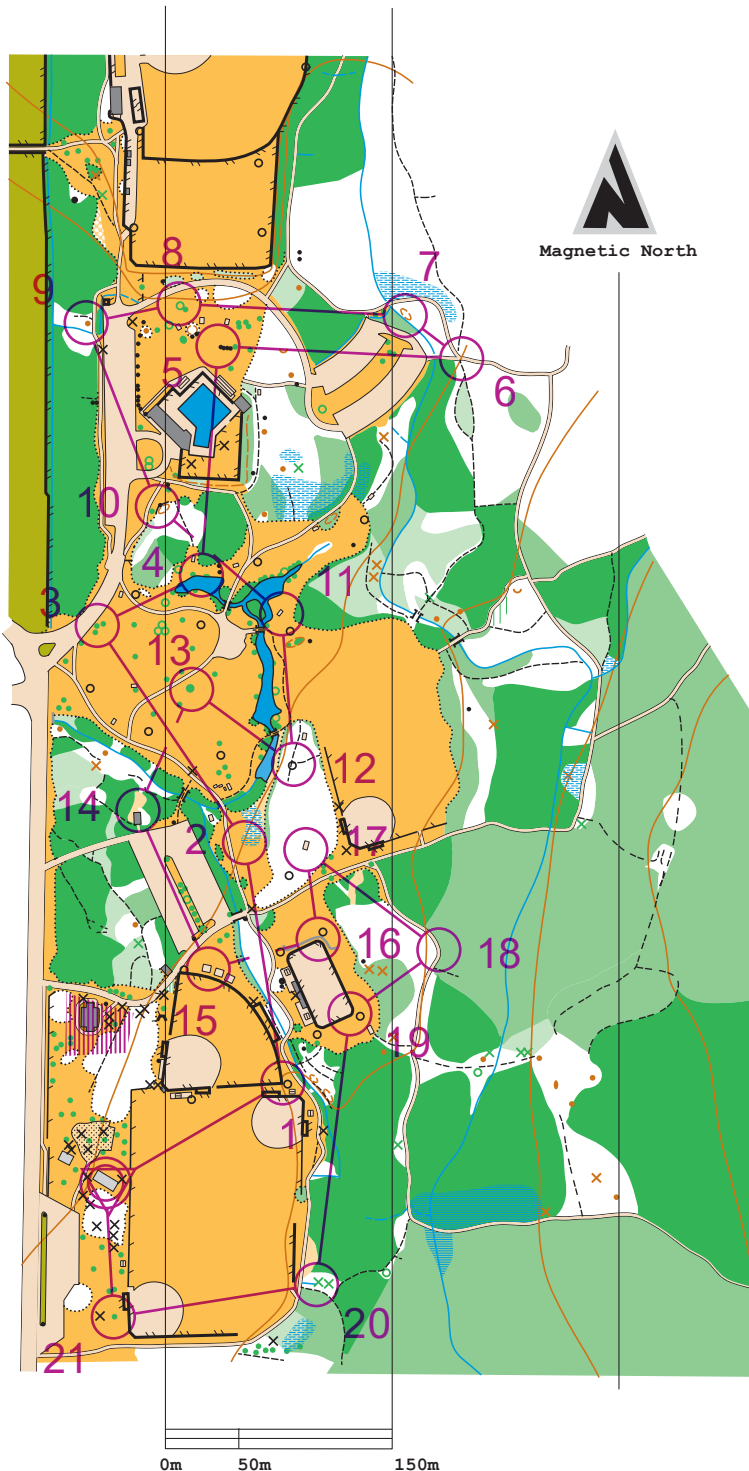

# Mundy Park

Scale 1:5000

2m contours

Conforms to International Standards for Sprint Orienteering Maps (ISSOM2007)

**GVOC**

whyjustrun.ca

Mundy Park Wet					
Easy		2.5 km			
▷					
1	62	↗		└	
2	57	≡		○	
3	36		↑	○	
4	59	⊖		○	
5	48	▲		○	
6	63	/	/	Y	
7	32	○		⋈	
8	64	↑		○	
9	47	•		○	
10	44	▲		○	
11	51	▨		○	
12	41	○		○	
13	45	↑		○	
14	56	■		○	
15	54	↖	▨	○	
16	66	↗		└	
17	52	▨		└	
18	68	/		<	
19	67	↗		└	
20	34	X		○	
21	40	↑		○	
⊗	90 m				⊗