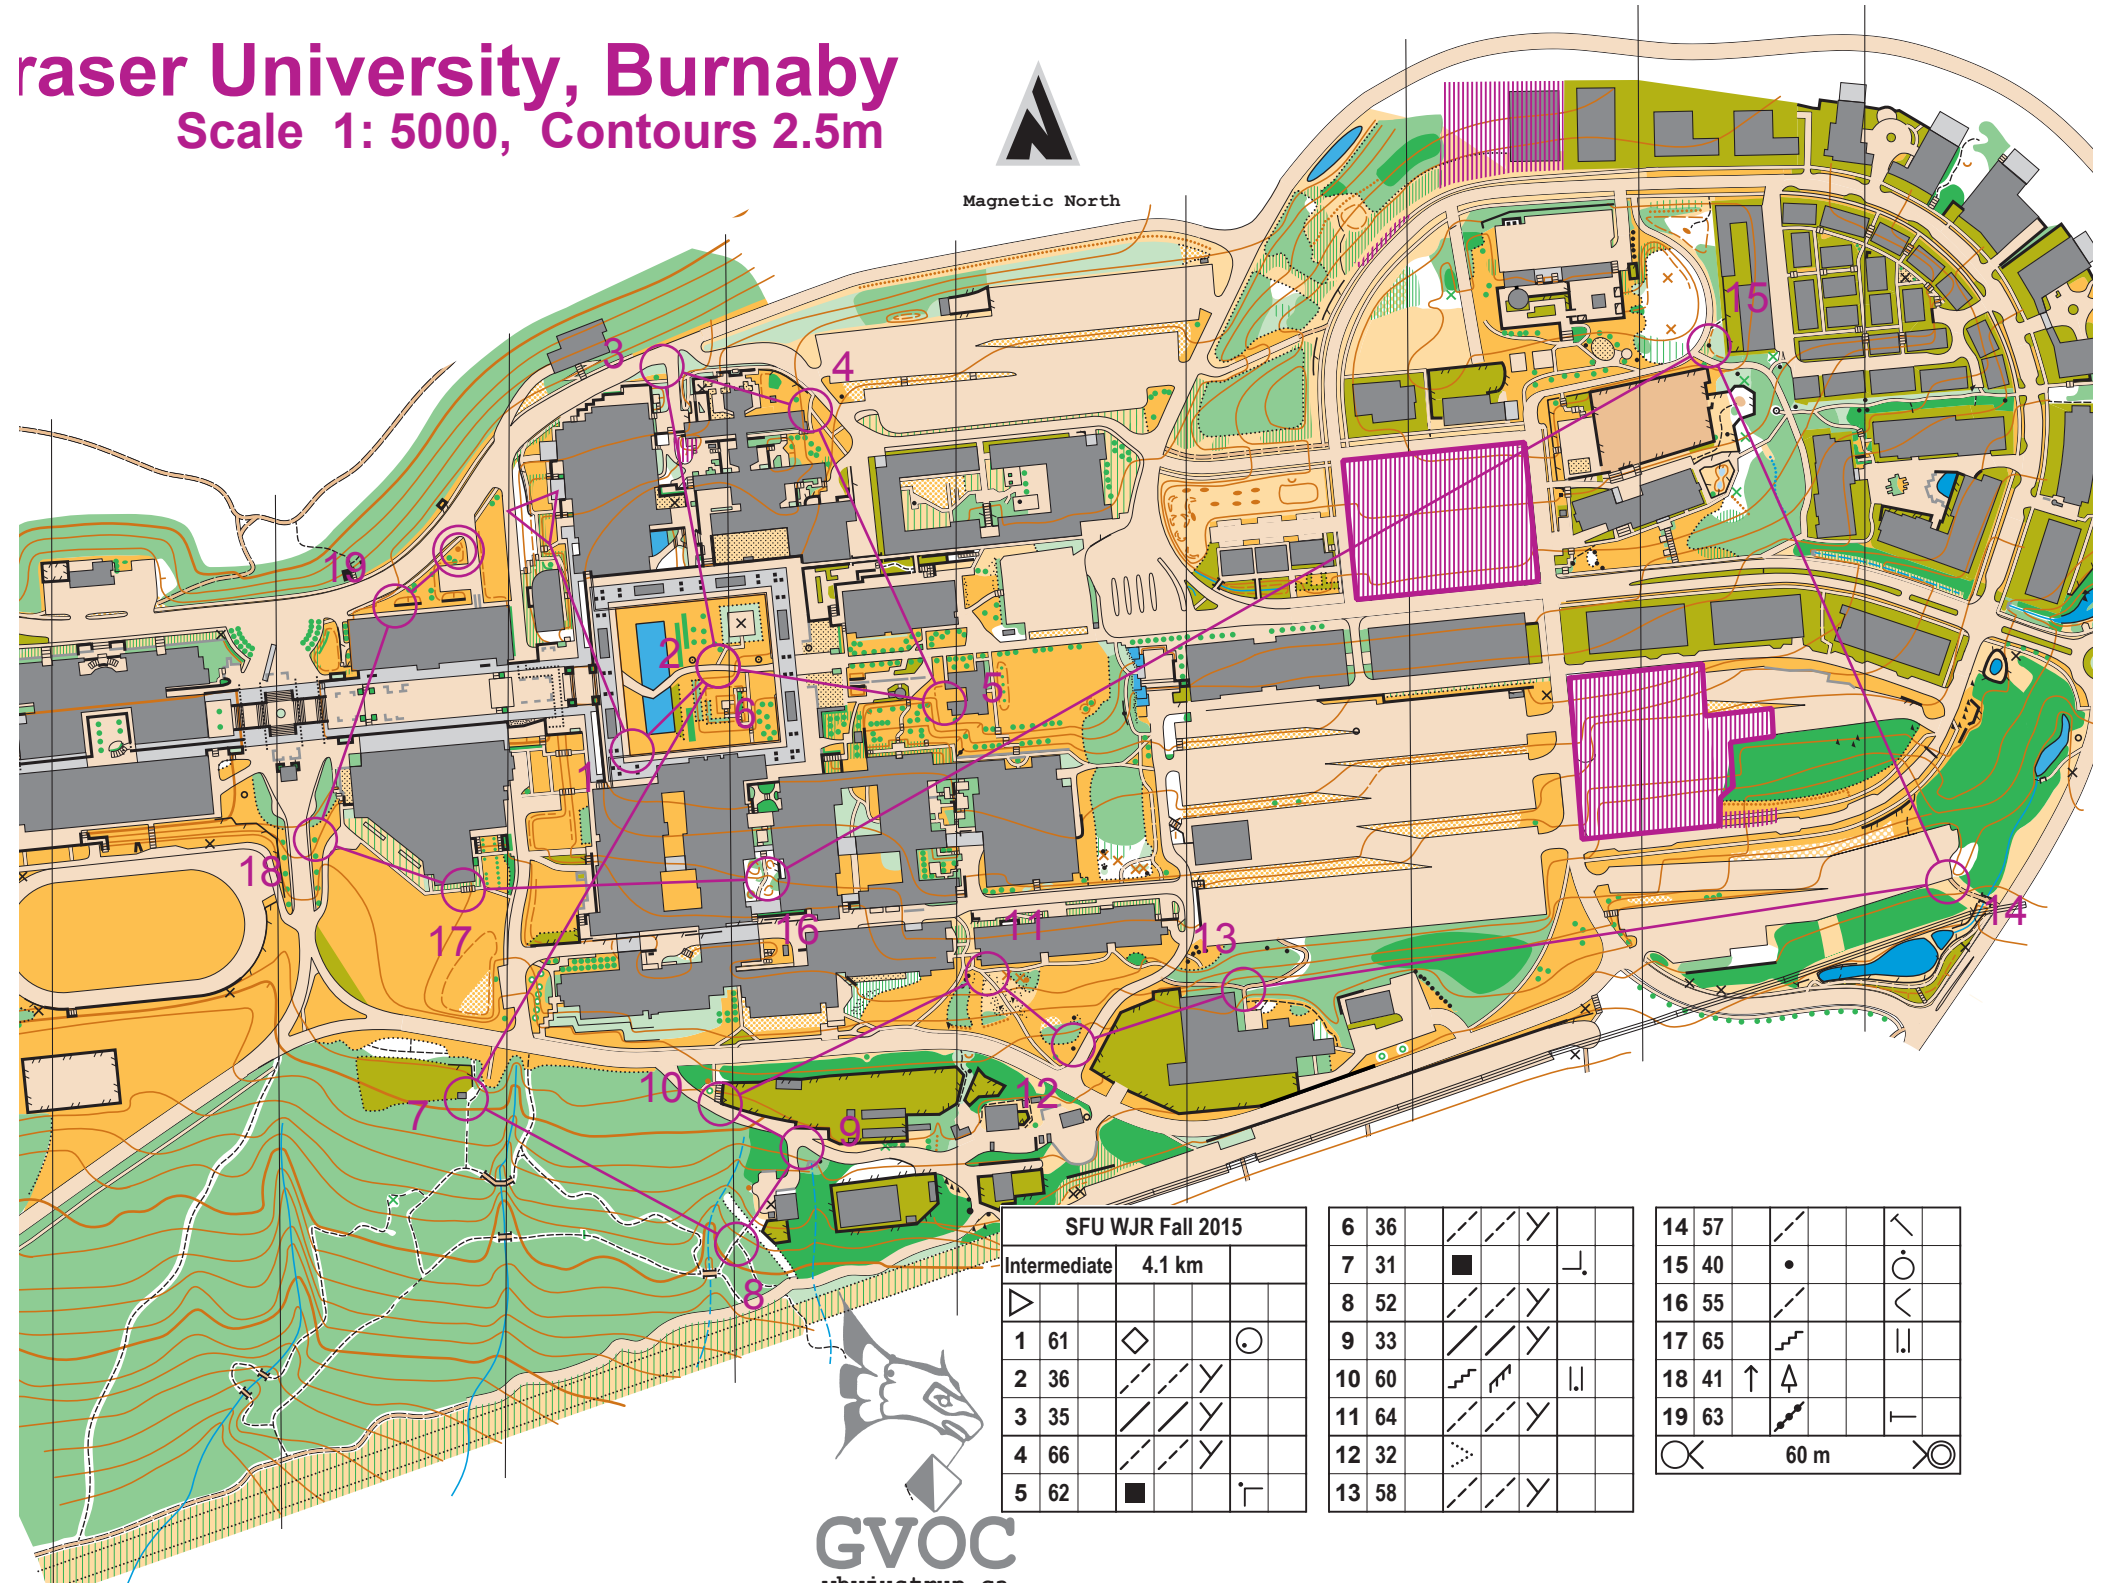

# SFU University, Burnaby

Scale 1: 5000, Contours 2.5m

Magnetic North

SFU WJR Fall 2015			
Intermediate	4.1 km		
1	61	◇	○
2	36	▤	▥
3	35	▧	▨
4	66	▩	▪
5	62	■	└

6	36	▫	▬	▭
7	31	■	└	
8	52	▫	▬	▭
9	33	▧	▨	▩
10	60	▪	▫	▬
11	64	▩	▫	▬
12	32	▫	▬	▭
13	58	▫	▬	▭

14	57	▫	▬	▭
15	40	●	○	
16	55	▫	▬	▭
17	65	▧	▨	▩
18	41	↑	▫	▬
19	63	▫	▬	▭

60 m