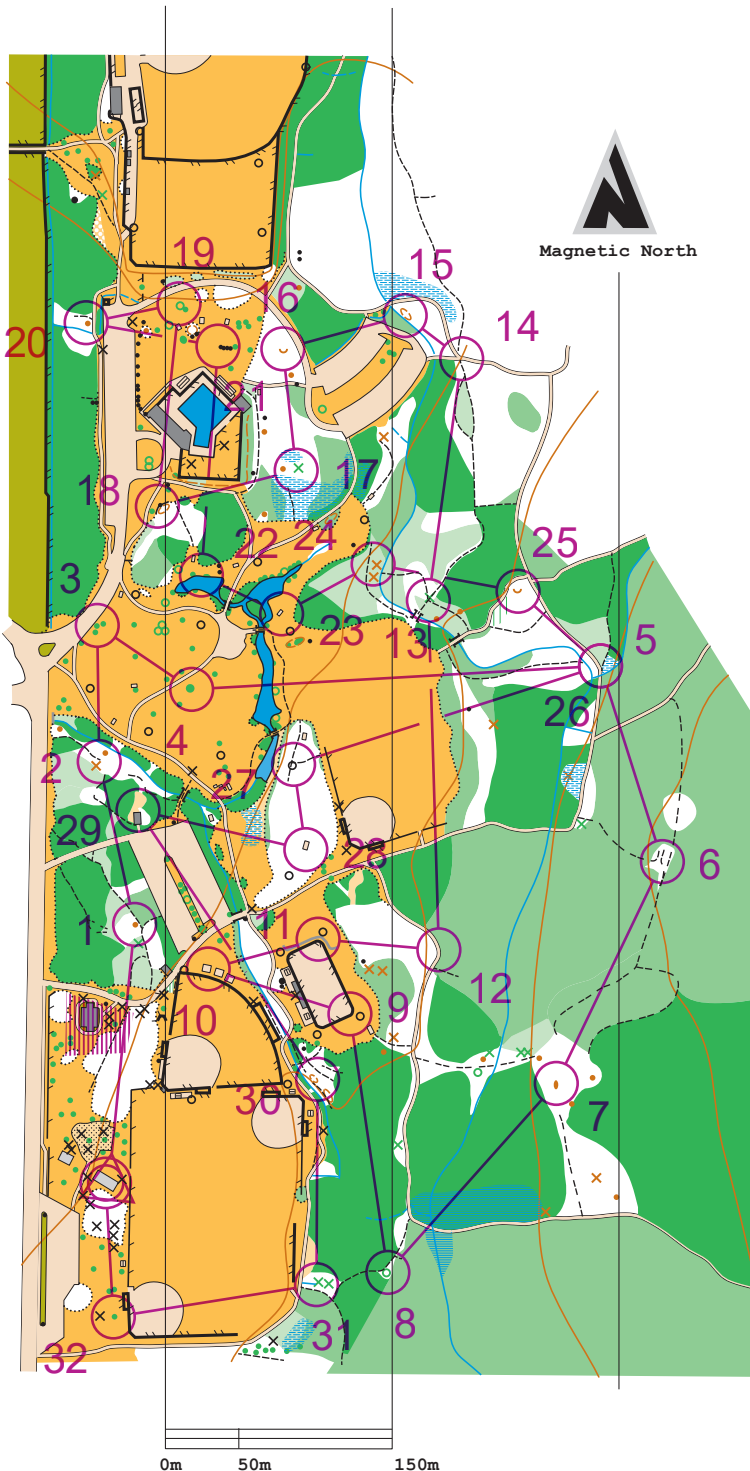

# Mundy Park

Scale 1:5000

2m contours

Conforms to International Standards for Sprint Orienteering Maps (ISSOM2007)

Mundy Park Wet					
Dark and Hard		4.0 km			
▷					
1	42	•		◐	
2	43	⊗		○•	
3	36		↑	○•	
4	45	↑		○•	
5	69	///	Y		
6	65	///	Y		
7	60	•		◐	
8	35	↑		○•	
9	67	↗		└	
10	54	↖	▨	○•	
11	66	↗		└	
12	68	///		<	
13	58	///	⊗		
14	63	///	Y		
15	32	○		◐	
16	49	∪			
17	50	⊗		○•	
18	44	▲		○•	
19	64	↑		○•	
20	47	•		○•	
21	48	▲		○•	
22	59	⊙		○•	
23	51	▨		○•	
24	31	↑	⊗	○•	
25	33	∪			
26	69	///	Y		
27	41	○		○•	
28	52	▨		└	
29	56	■		○•	
30	53	•		○•	
31	34	⊗		○•	
32	40	↑		○•	
⊗	90 m		⊗		