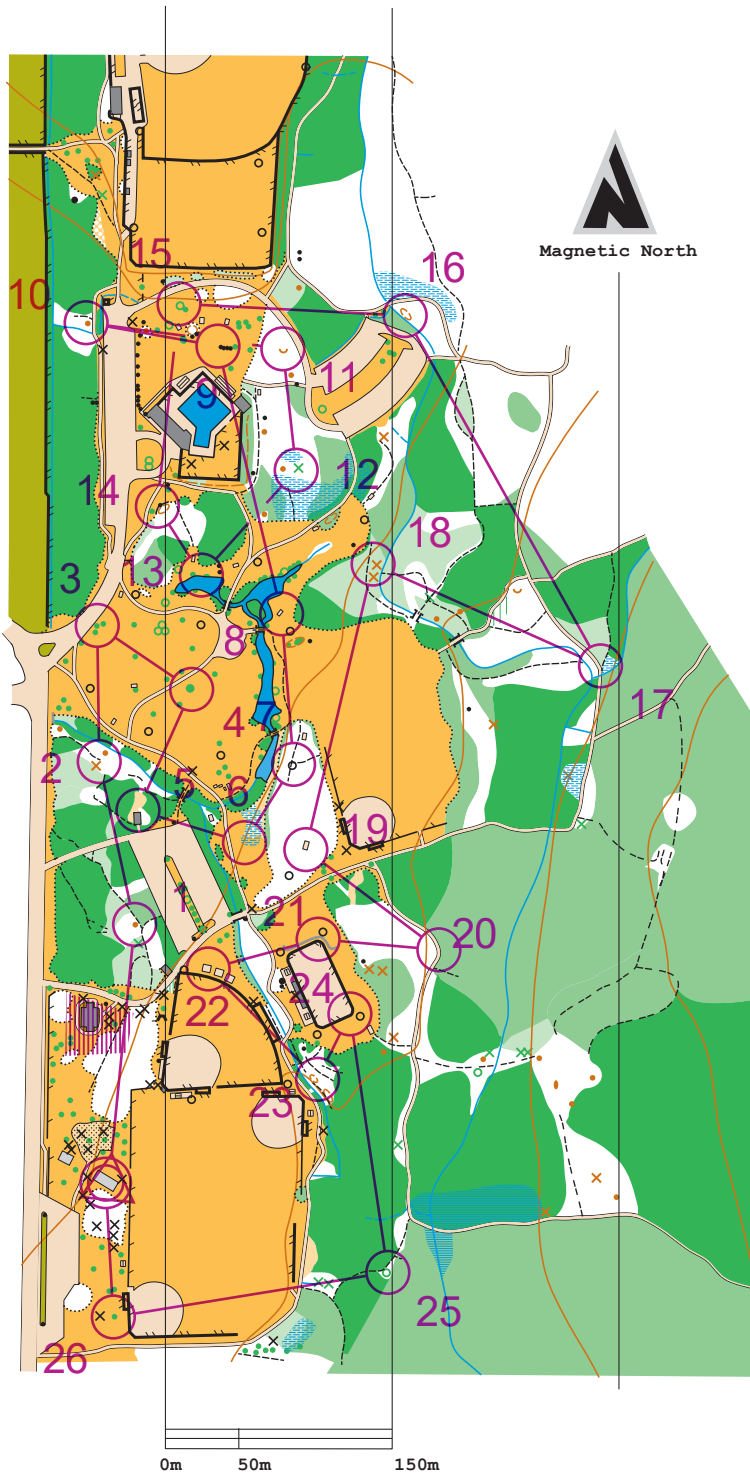

# Mundy Park

Scale 1:5000

2m contours

Conforms to International Standards for Sprint Orienteering Maps (ISSOM2000)

Mundy Park Wet					
Min Forest		3.2 km			
▷					
1	42	•		◐	
2	43	⊗		◐	
3	36		△	◐	
4	45	△		◐	
5	56	■		◐	
6	57	≡		◐	
7	41	○		◐	
8	51	▨		◐	
9	48	▲		◐	
10	47	•		◐	
11	49	∪			
12	50	⊗		◐	
13	59	⊙		◐	
14	44	▲		◐	
15	64	△		◐	
16	32	○		◐	
17	69	— / —	Y		
18	31	↑	⊗	◐	
19	52	▨		└	
20	68	— / —		<	
21	66	↗		└	
22	54	↖	▨	◐	
23	53	•		◐	
24	67	↗		└	
25	35	△		◐	
26	40	△		◐	
⊗	90 m		⊗		