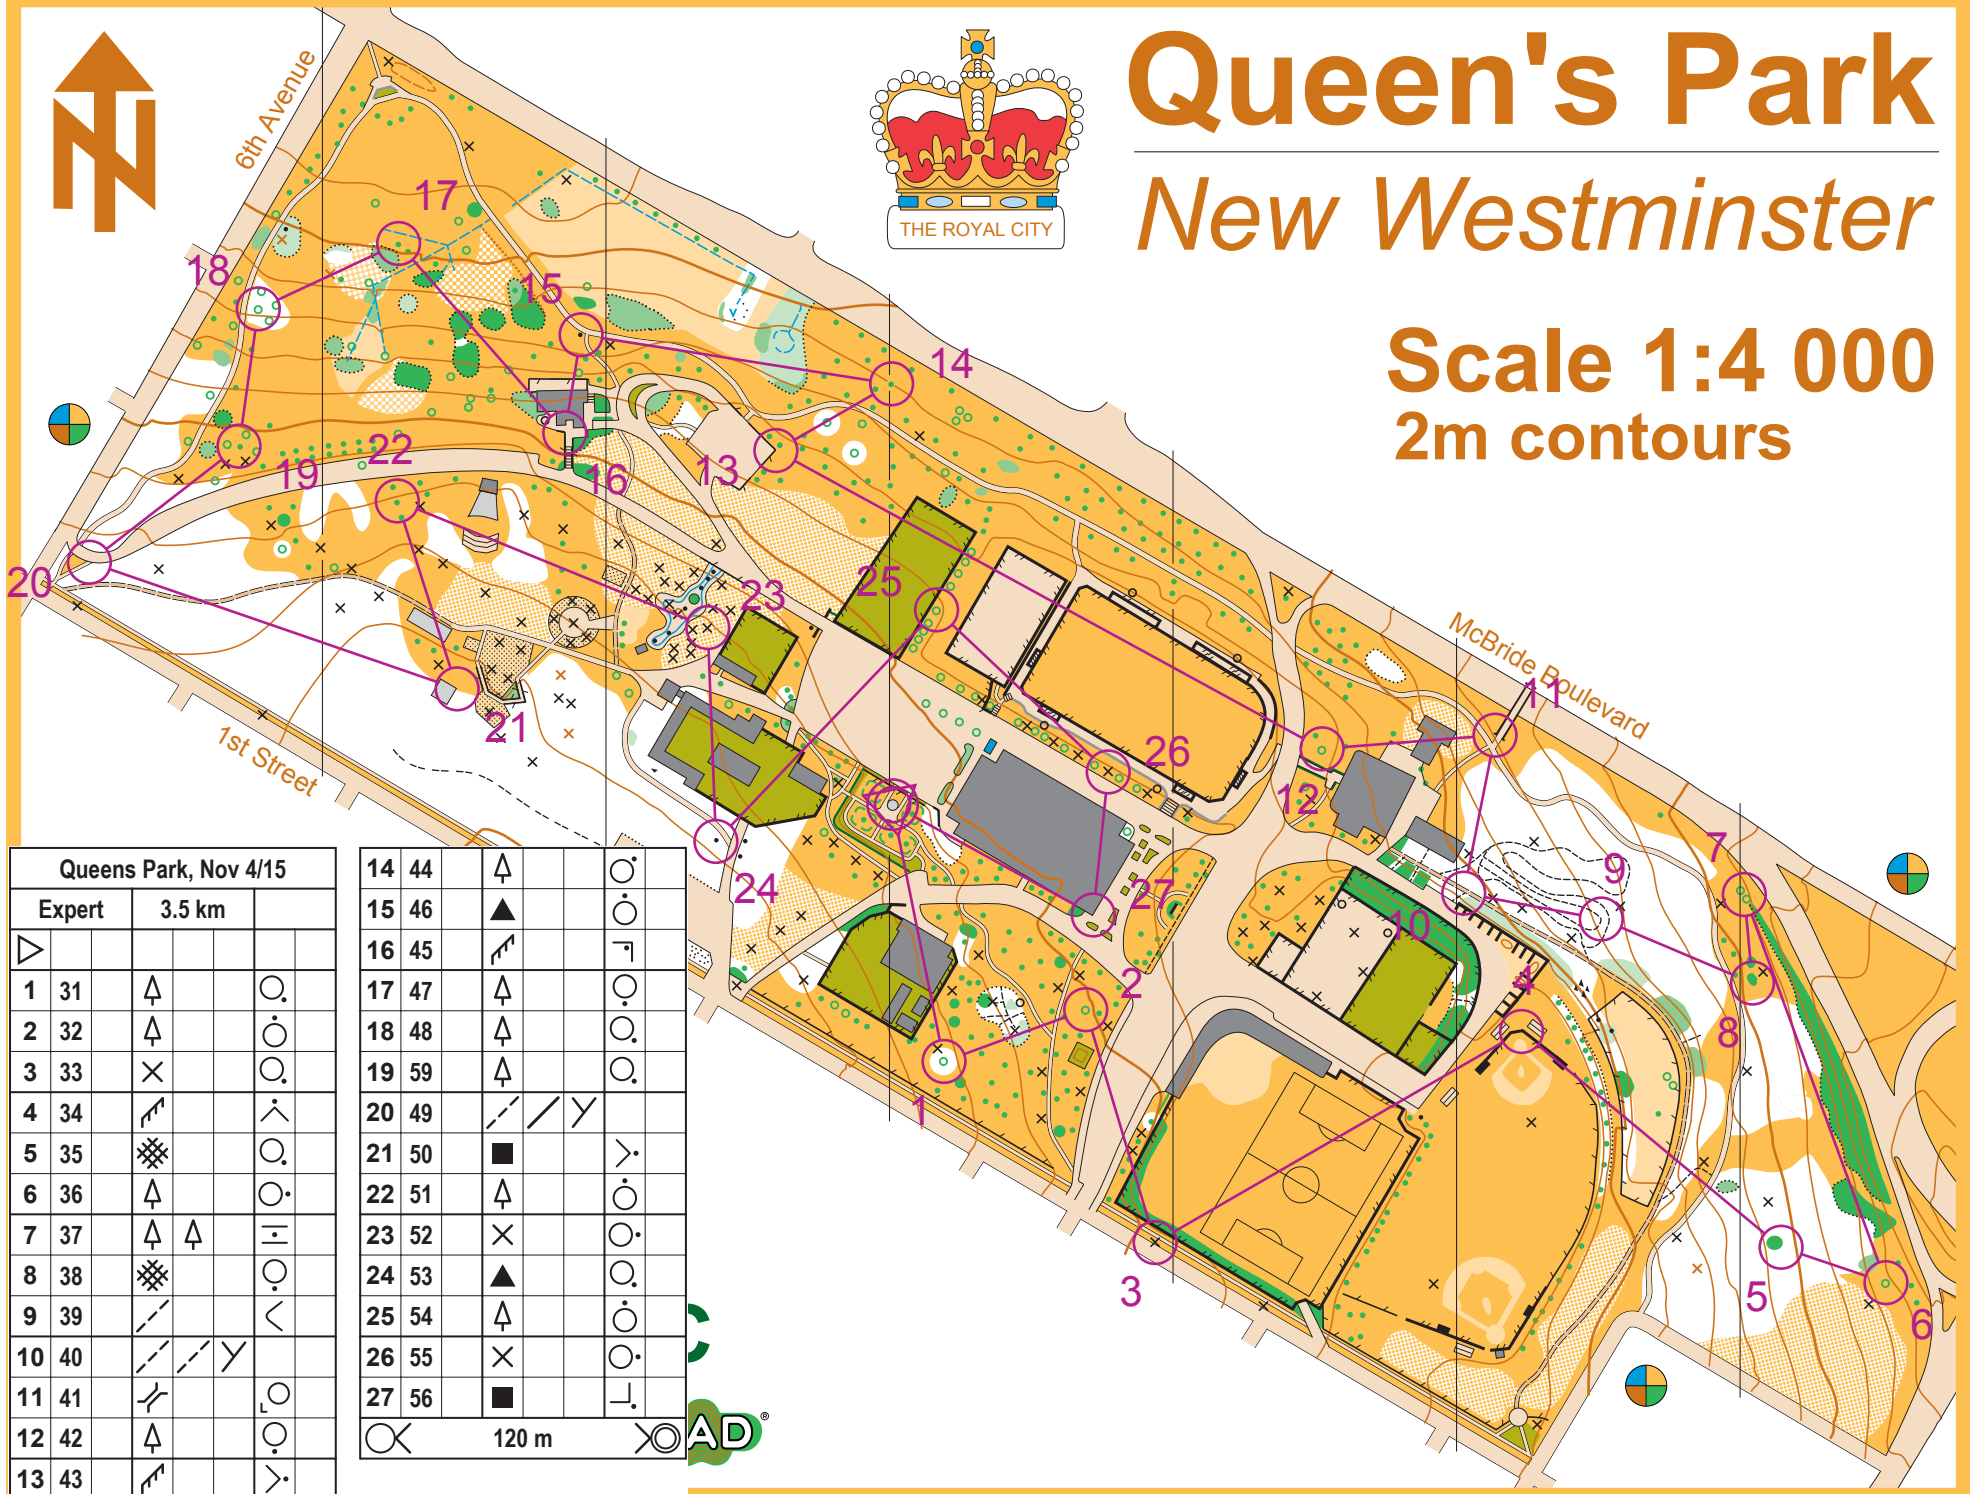

# Queen's Park

## New Westminster

Scale 1:4 000  
2m contours

Queens Park, Nov 4/15			
Expert	3.5 km		
▽			
1 31	△		○
2 32	△		○
3 33	×		○
4 34	↗		∧
5 35	⊗		○
6 36	△		○
7 37	△	△	∩
8 38	⊗		○
9 39	∕		<
10 40	∕	∕	∕
11 41	∕		∩
12 42	△		○
13 43	↗		>

14 44	△		○
15 46	▲		○
16 45	↖		∩
17 47	△		○
18 48	△		○
19 59	△		○
20 49	∕	∕	∕
21 50	■		>
22 51	△		○
23 52	×		○
24 53	▲		○
25 54	△		○
26 55	×		○
27 56	■		∩

○ 120 m ○ AD