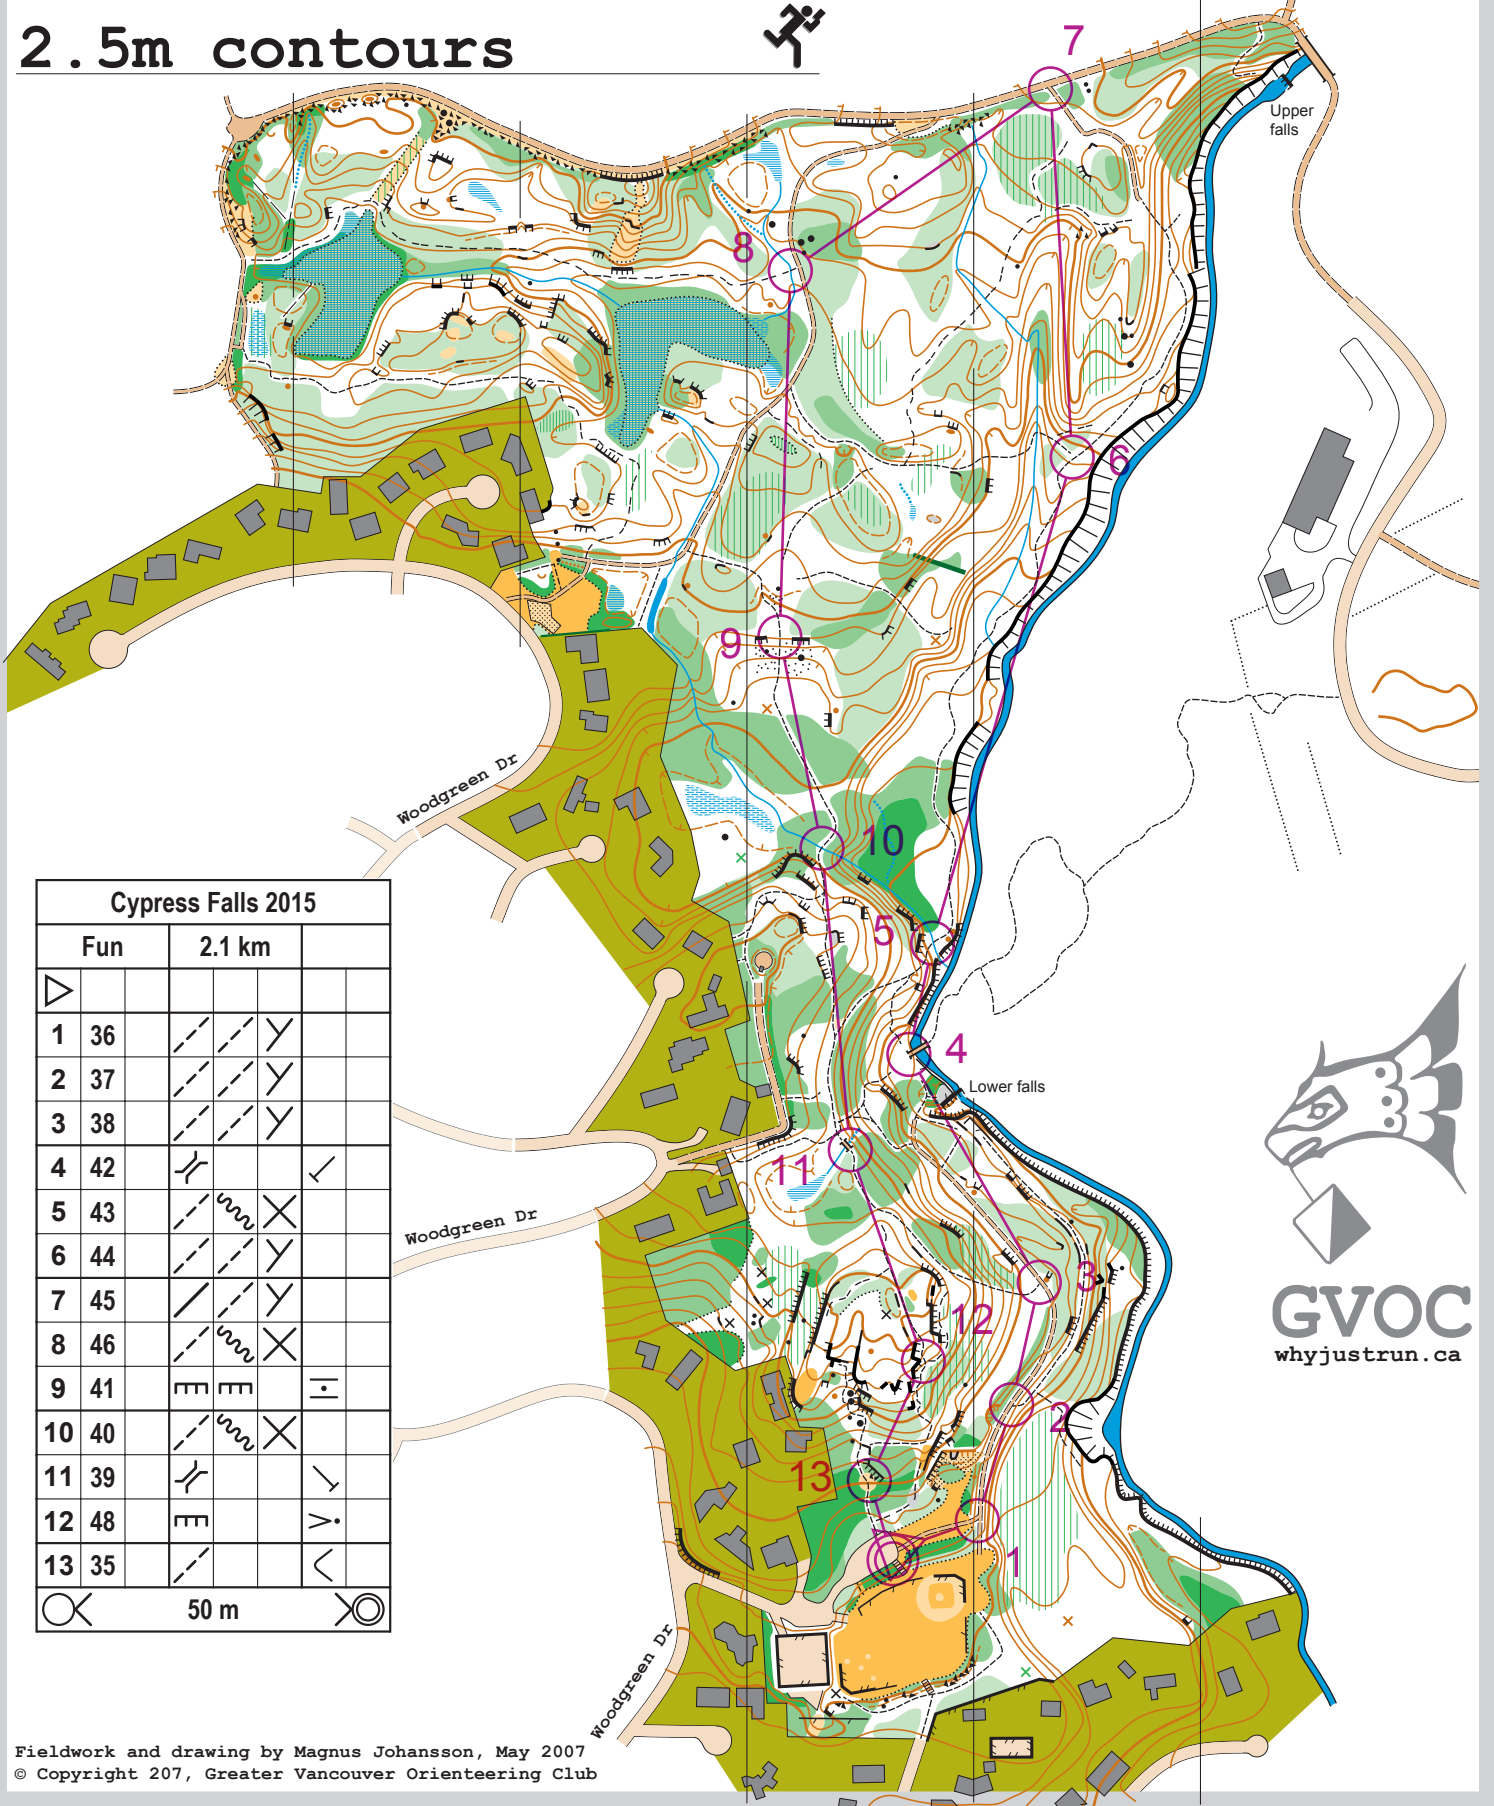

# Cypress Falls Park

Scale 1:5000

2.5m contours

Cypress Falls 2015			
Fun	2.1 km		
1	36	/ / /	Y
2	37	/ / /	Y
3	38	/ / /	Y
4	42	/ / /	
5	43	/ / /	X
6	44	/ / /	Y
7	45	/ / /	Y
8	46	/ / /	X
9	41	/ / /	
10	40	/ / /	X
11	39	/ / /	
12	48	/ / /	>
13	35	/ / /	<

**GVOC**  
whyjustrun.ca