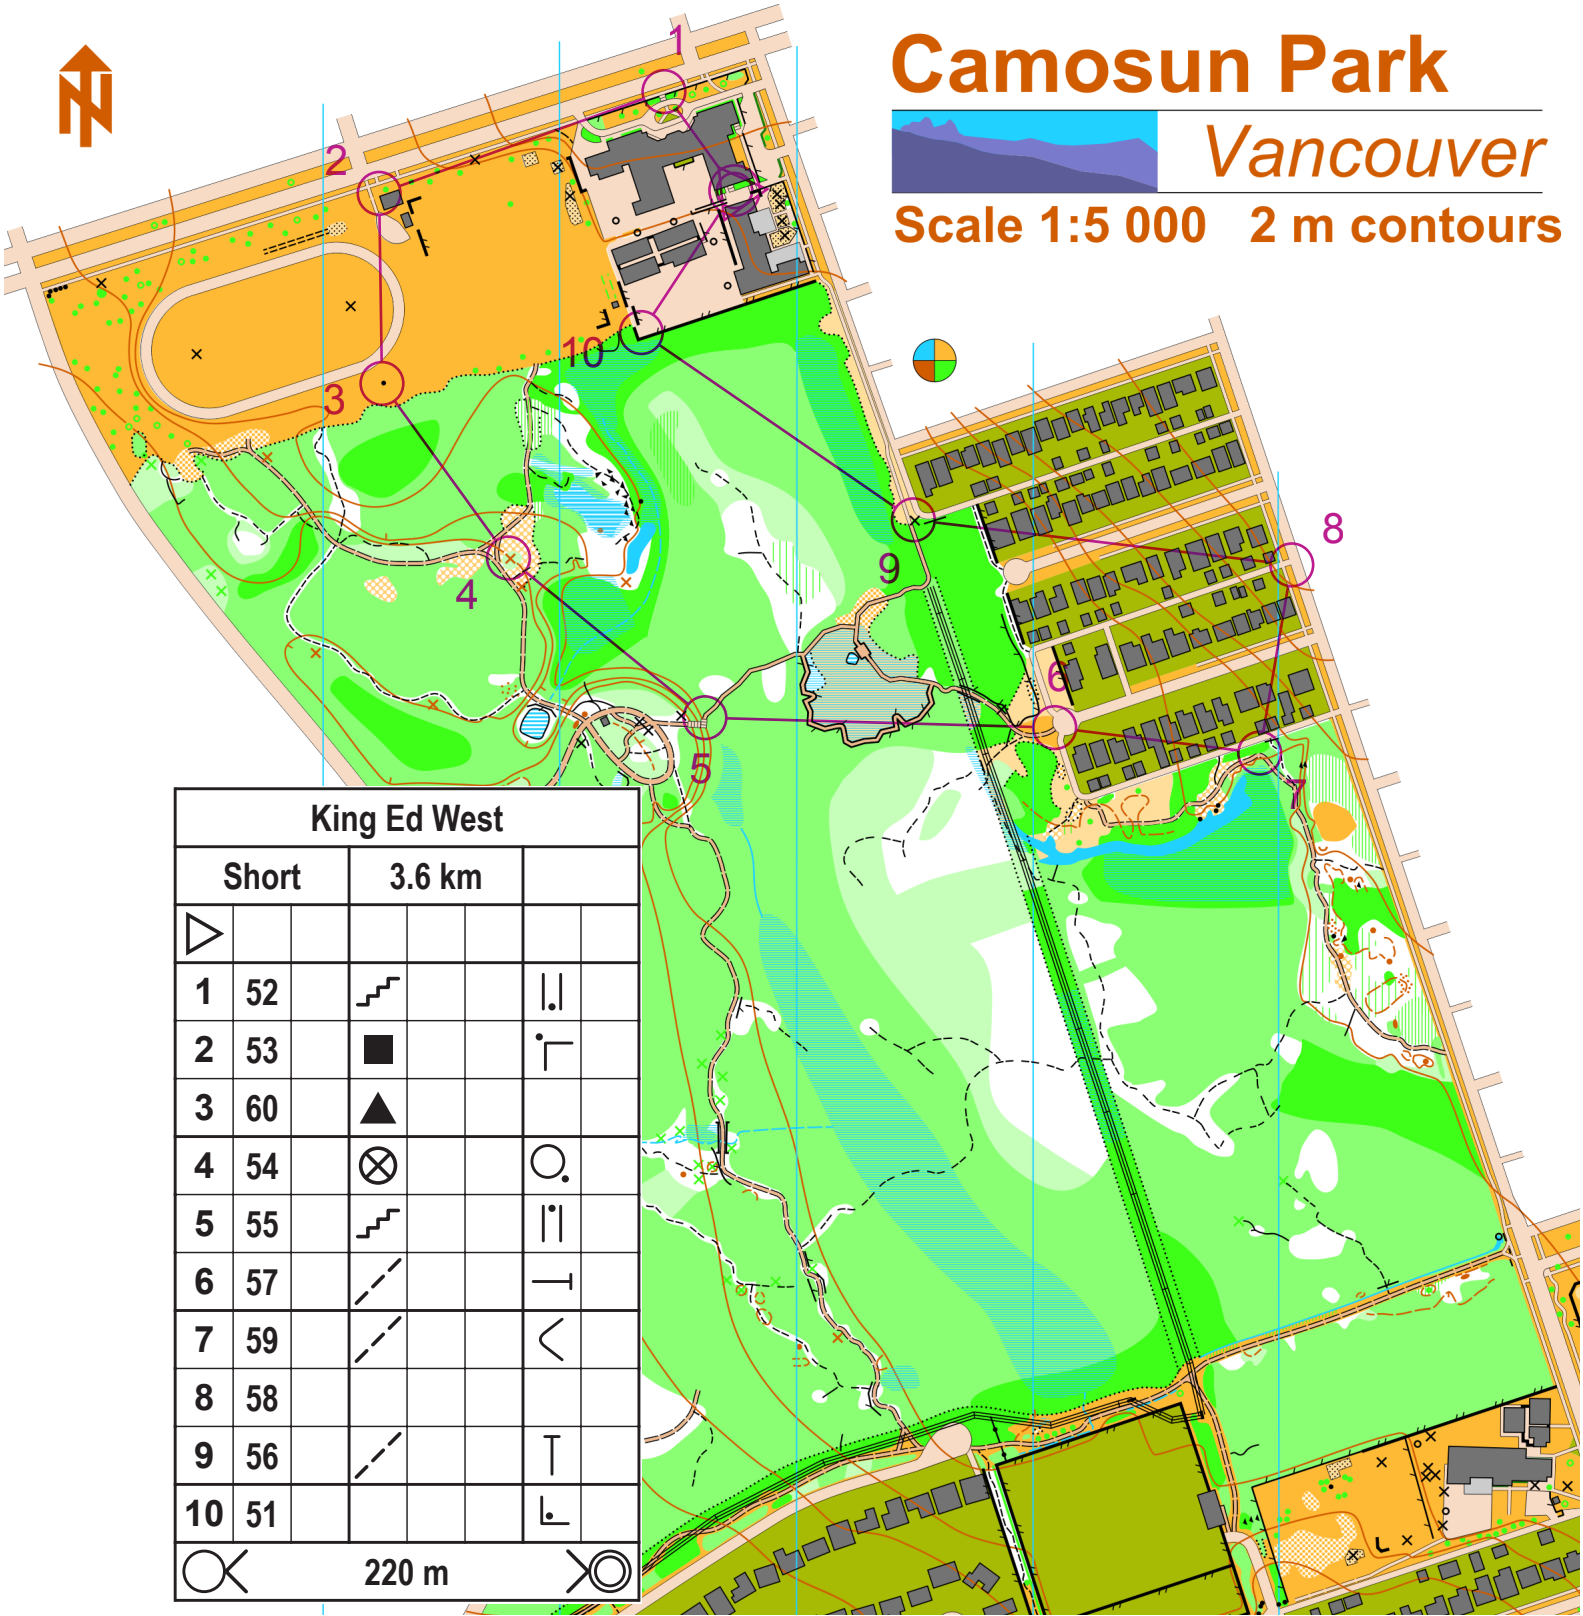

Camosun Park

Vancouver

Scale 1:5 000 2 m contours

King Ed West				
Short		3.6 km		
△				
1	52	▬▬		
2	53	■		└
3	60	▲		
4	54	⊗		○
5	55	▬▬		
6	57	▬▬		└
7	59	▬▬		<
8	58			
9	56	▬▬		└
10	51			└
○		220 m		○