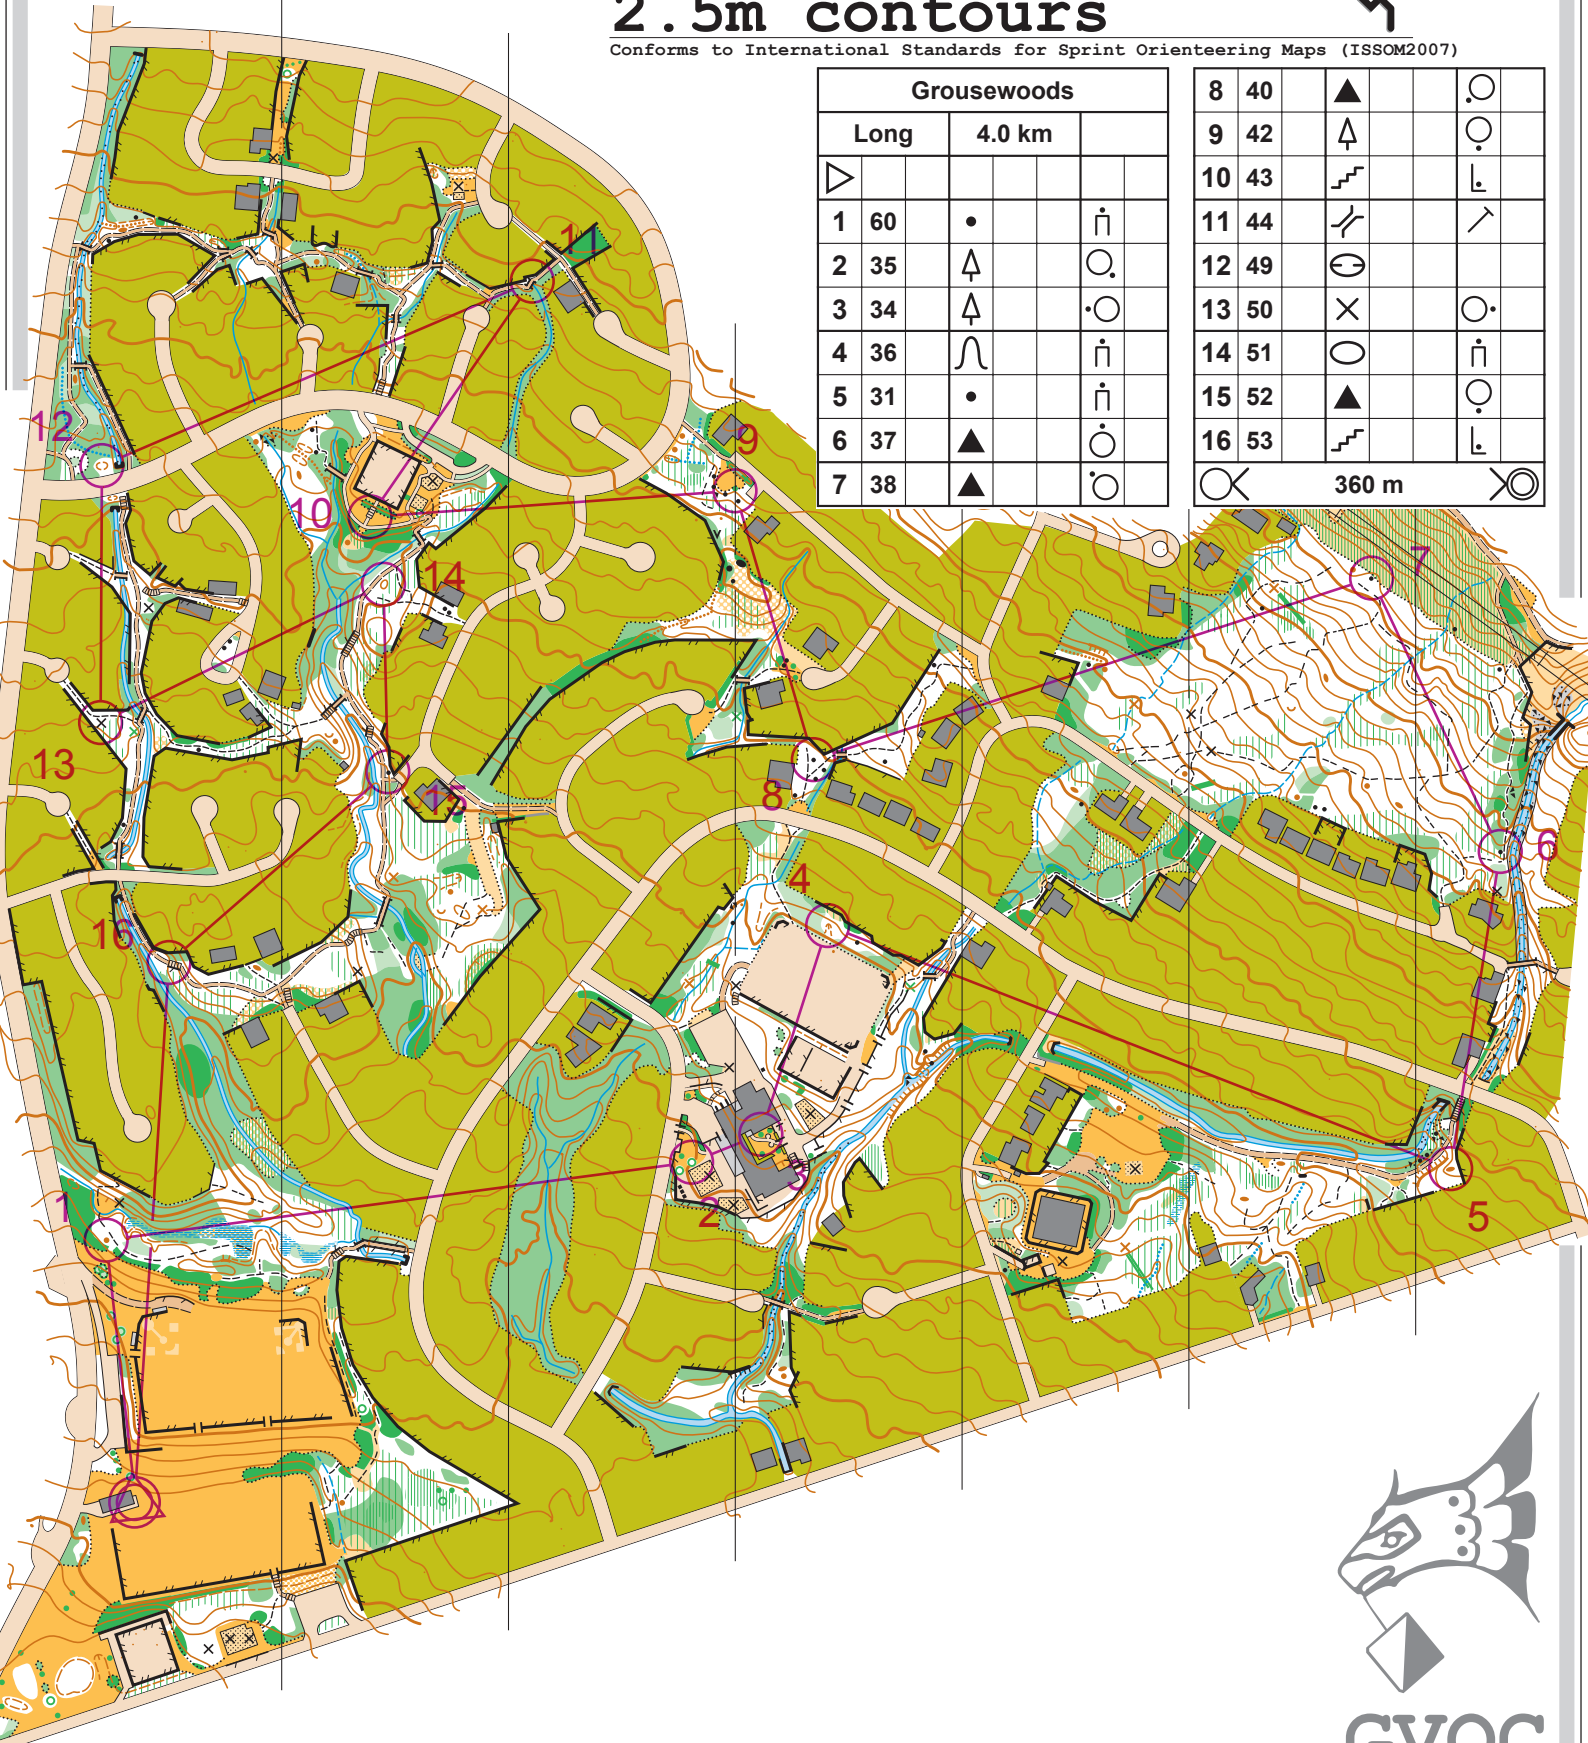

Grousewoods

Scale 1:5000

2.5m contours

Conforms to International Standards for Sprint Orienteering Maps (ISSOM2007)

Grousewoods			
Long		4.0 km	
▷			
1	60	•	◐
2	35	▲	○
3	34	▲	◐
4	36	∩	◐
5	31	•	◐
6	37	▲	◐
7	38	▲	◐

8	40	▲		○
9	42	▲		○
10	43	∩		◐
11	44	↘		↗
12	49	⊖		
13	50	×		◐
14	51	○		◐
15	52	▲		○
16	53	∩		◐
		360 m		

GVOC
whyjustrun.ca