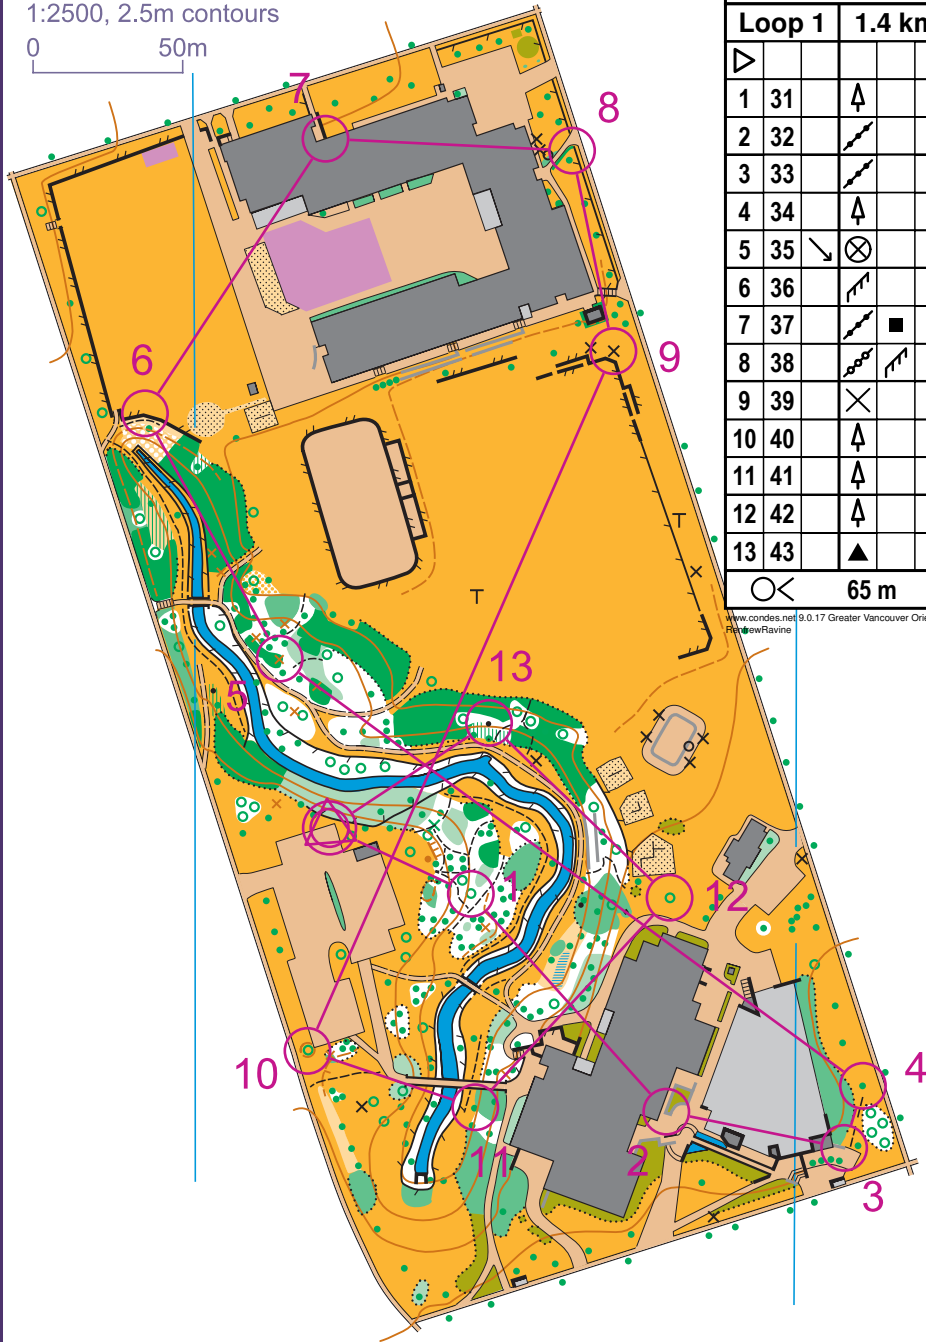

Renfrew

1:2500, 2.5m contours

0 50m

Renfrew Ravine				
Loop 1	1.4 km			
1	31	↑		○
2	32	↗		└
3	33	↗		├
4	34	↑		○
5	35	↙ ⊗		○
6	36	↗		∧
7	37	↗	■	└
8	38	↗ ↘		∧
9	39	⊗		○
10	40	↑		○
11	41	↑		○
12	42	↑		○
13	43	▲		○

○ < 65 m > ○