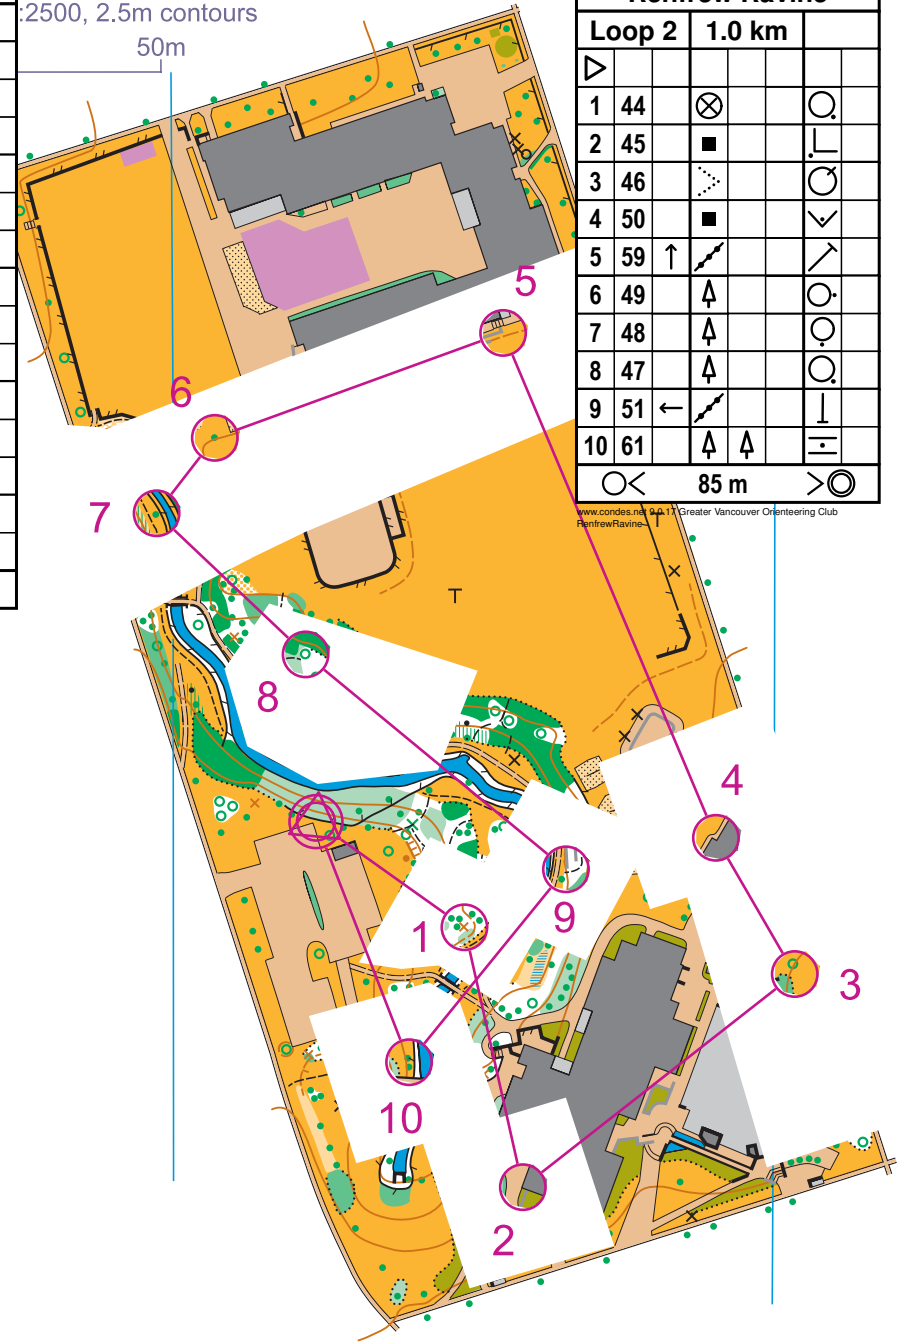

Renfrew

1:2500, 2.5m contours

0 50m

Renfrew Ravine				
Loop 2	1.0 km			
1	44	⊗		○
2	45	■		└
3	46	⋯		○
4	50	■		∨
5	59	↑ ↗		├
6	49	↑		○
7	48	↑		○
8	47	↑		○
9	51	← ↗		├
10	61	↑ ↑		├

○ < 85 m > ○