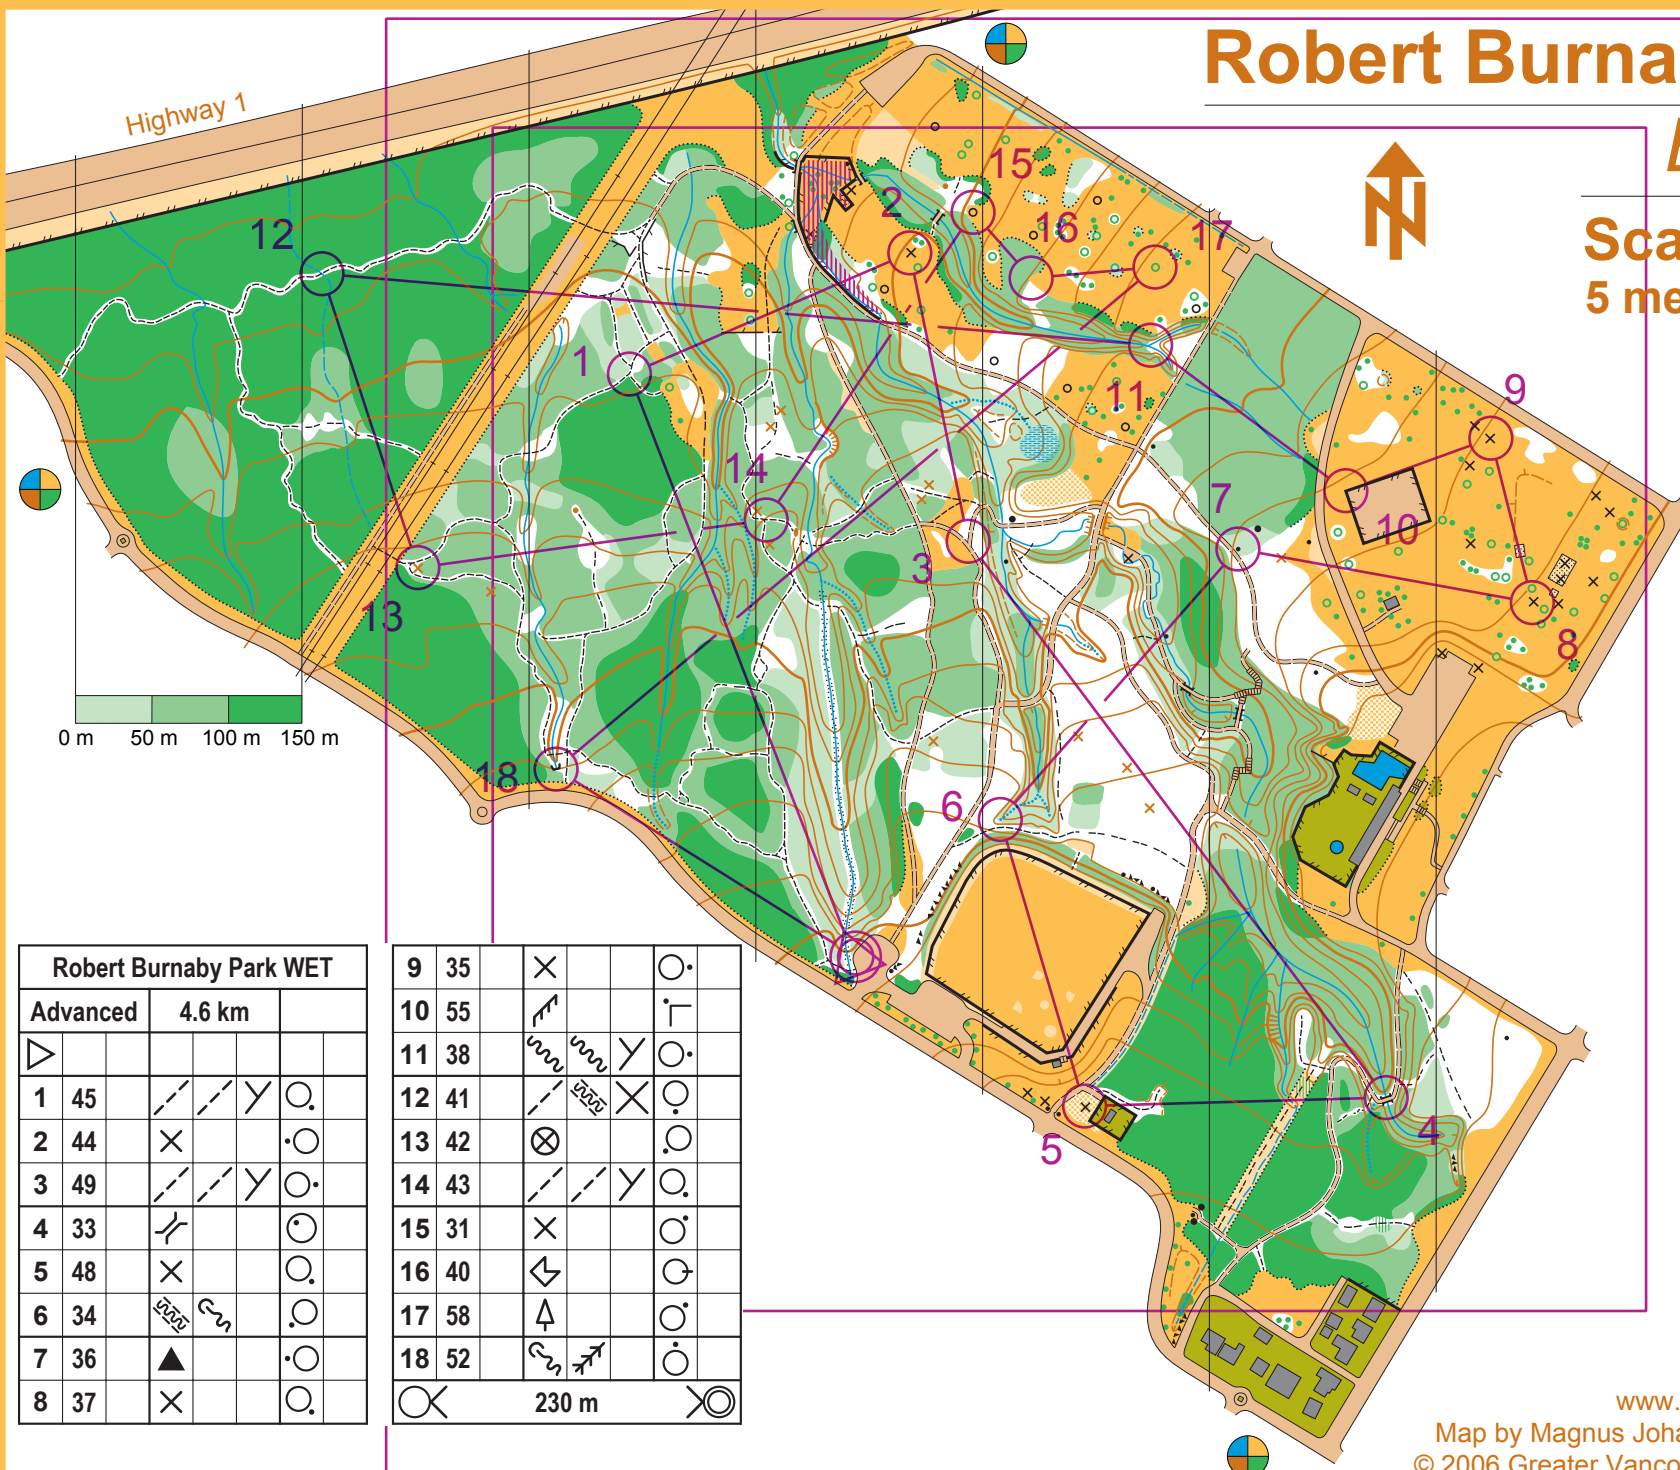

# Robert Burnaby Park

Burnaby

Scale 1:5 000  
5 metre contours

Local symbols:

- Frisbee golf basket
- × Park bench

Robert Burnaby Park WET				
Advanced	4.6 km			
△				
1	45	///	Y	○
2	44	×		○
3	49	///	Y	○
4	33	⚡		○
5	48	×		○
6	34	///	Y	○
7	36	▲		○
8	37	×		○

9	35	×		○
10	55	↗		○
11	38	///	Y	○
12	41	///	Y	○
13	42	⊗		○
14	43	///	Y	○
15	31	×		○
16	40	↙		○
17	58	▲		○
18	52	///	Y	○
○		230 m		○