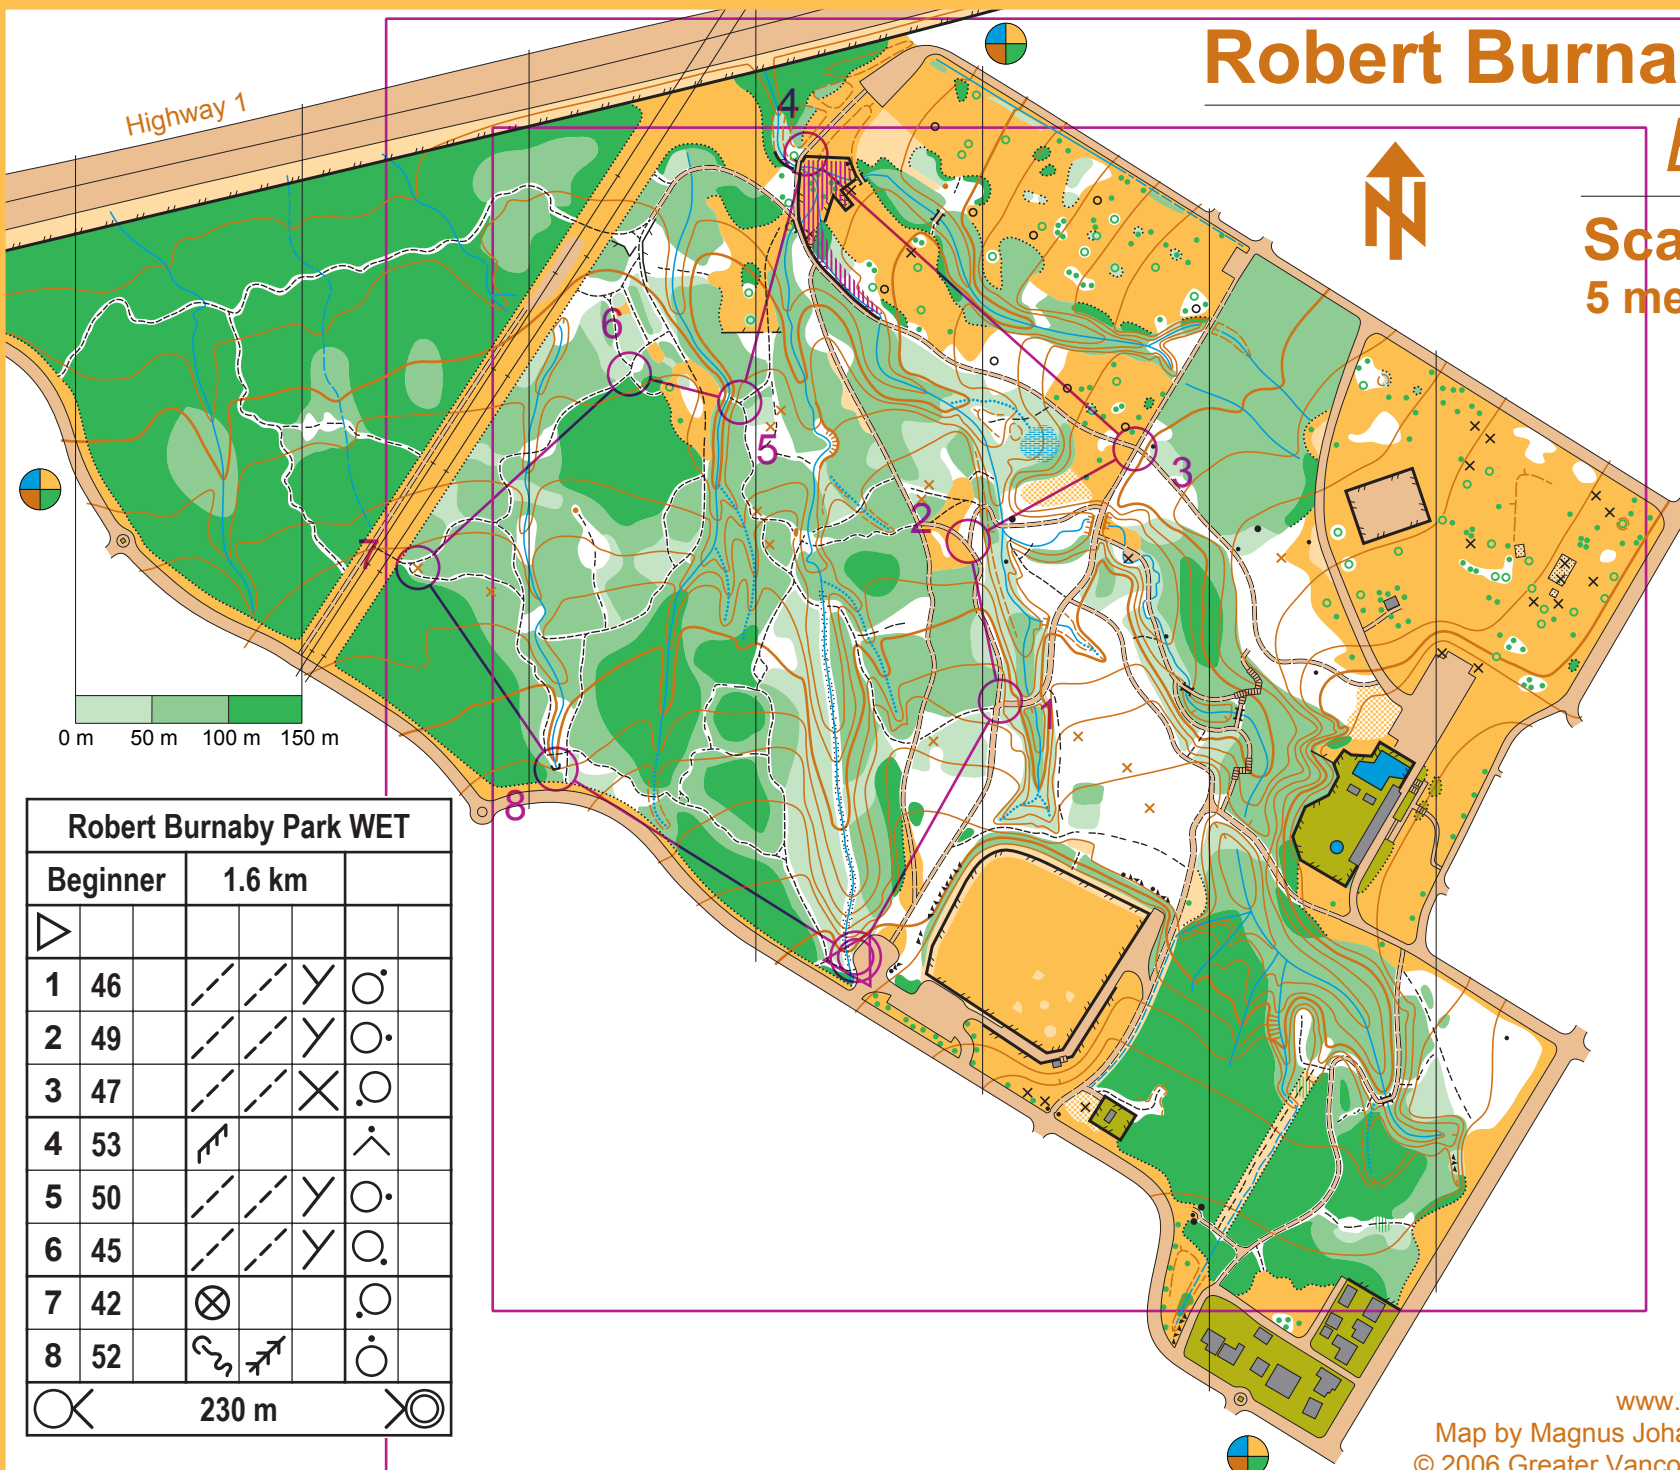

Robert Burnaby Park

Burnaby

Scale 1:5 000
5 metre contours

Local symbols:

- Frisbee golf basket
- × Park bench

Robert Burnaby Park WET

Beginner

1.6 km

▽					
1	46	///	Y	○	
2	49	///	Y	○	
3	47	///	X	○	
4	53	///		^	
5	50	///	Y	○	
6	45	///	Y	○	
7	42	⊗		○	
8	52	⤴	↗	○	
○	230 m				○