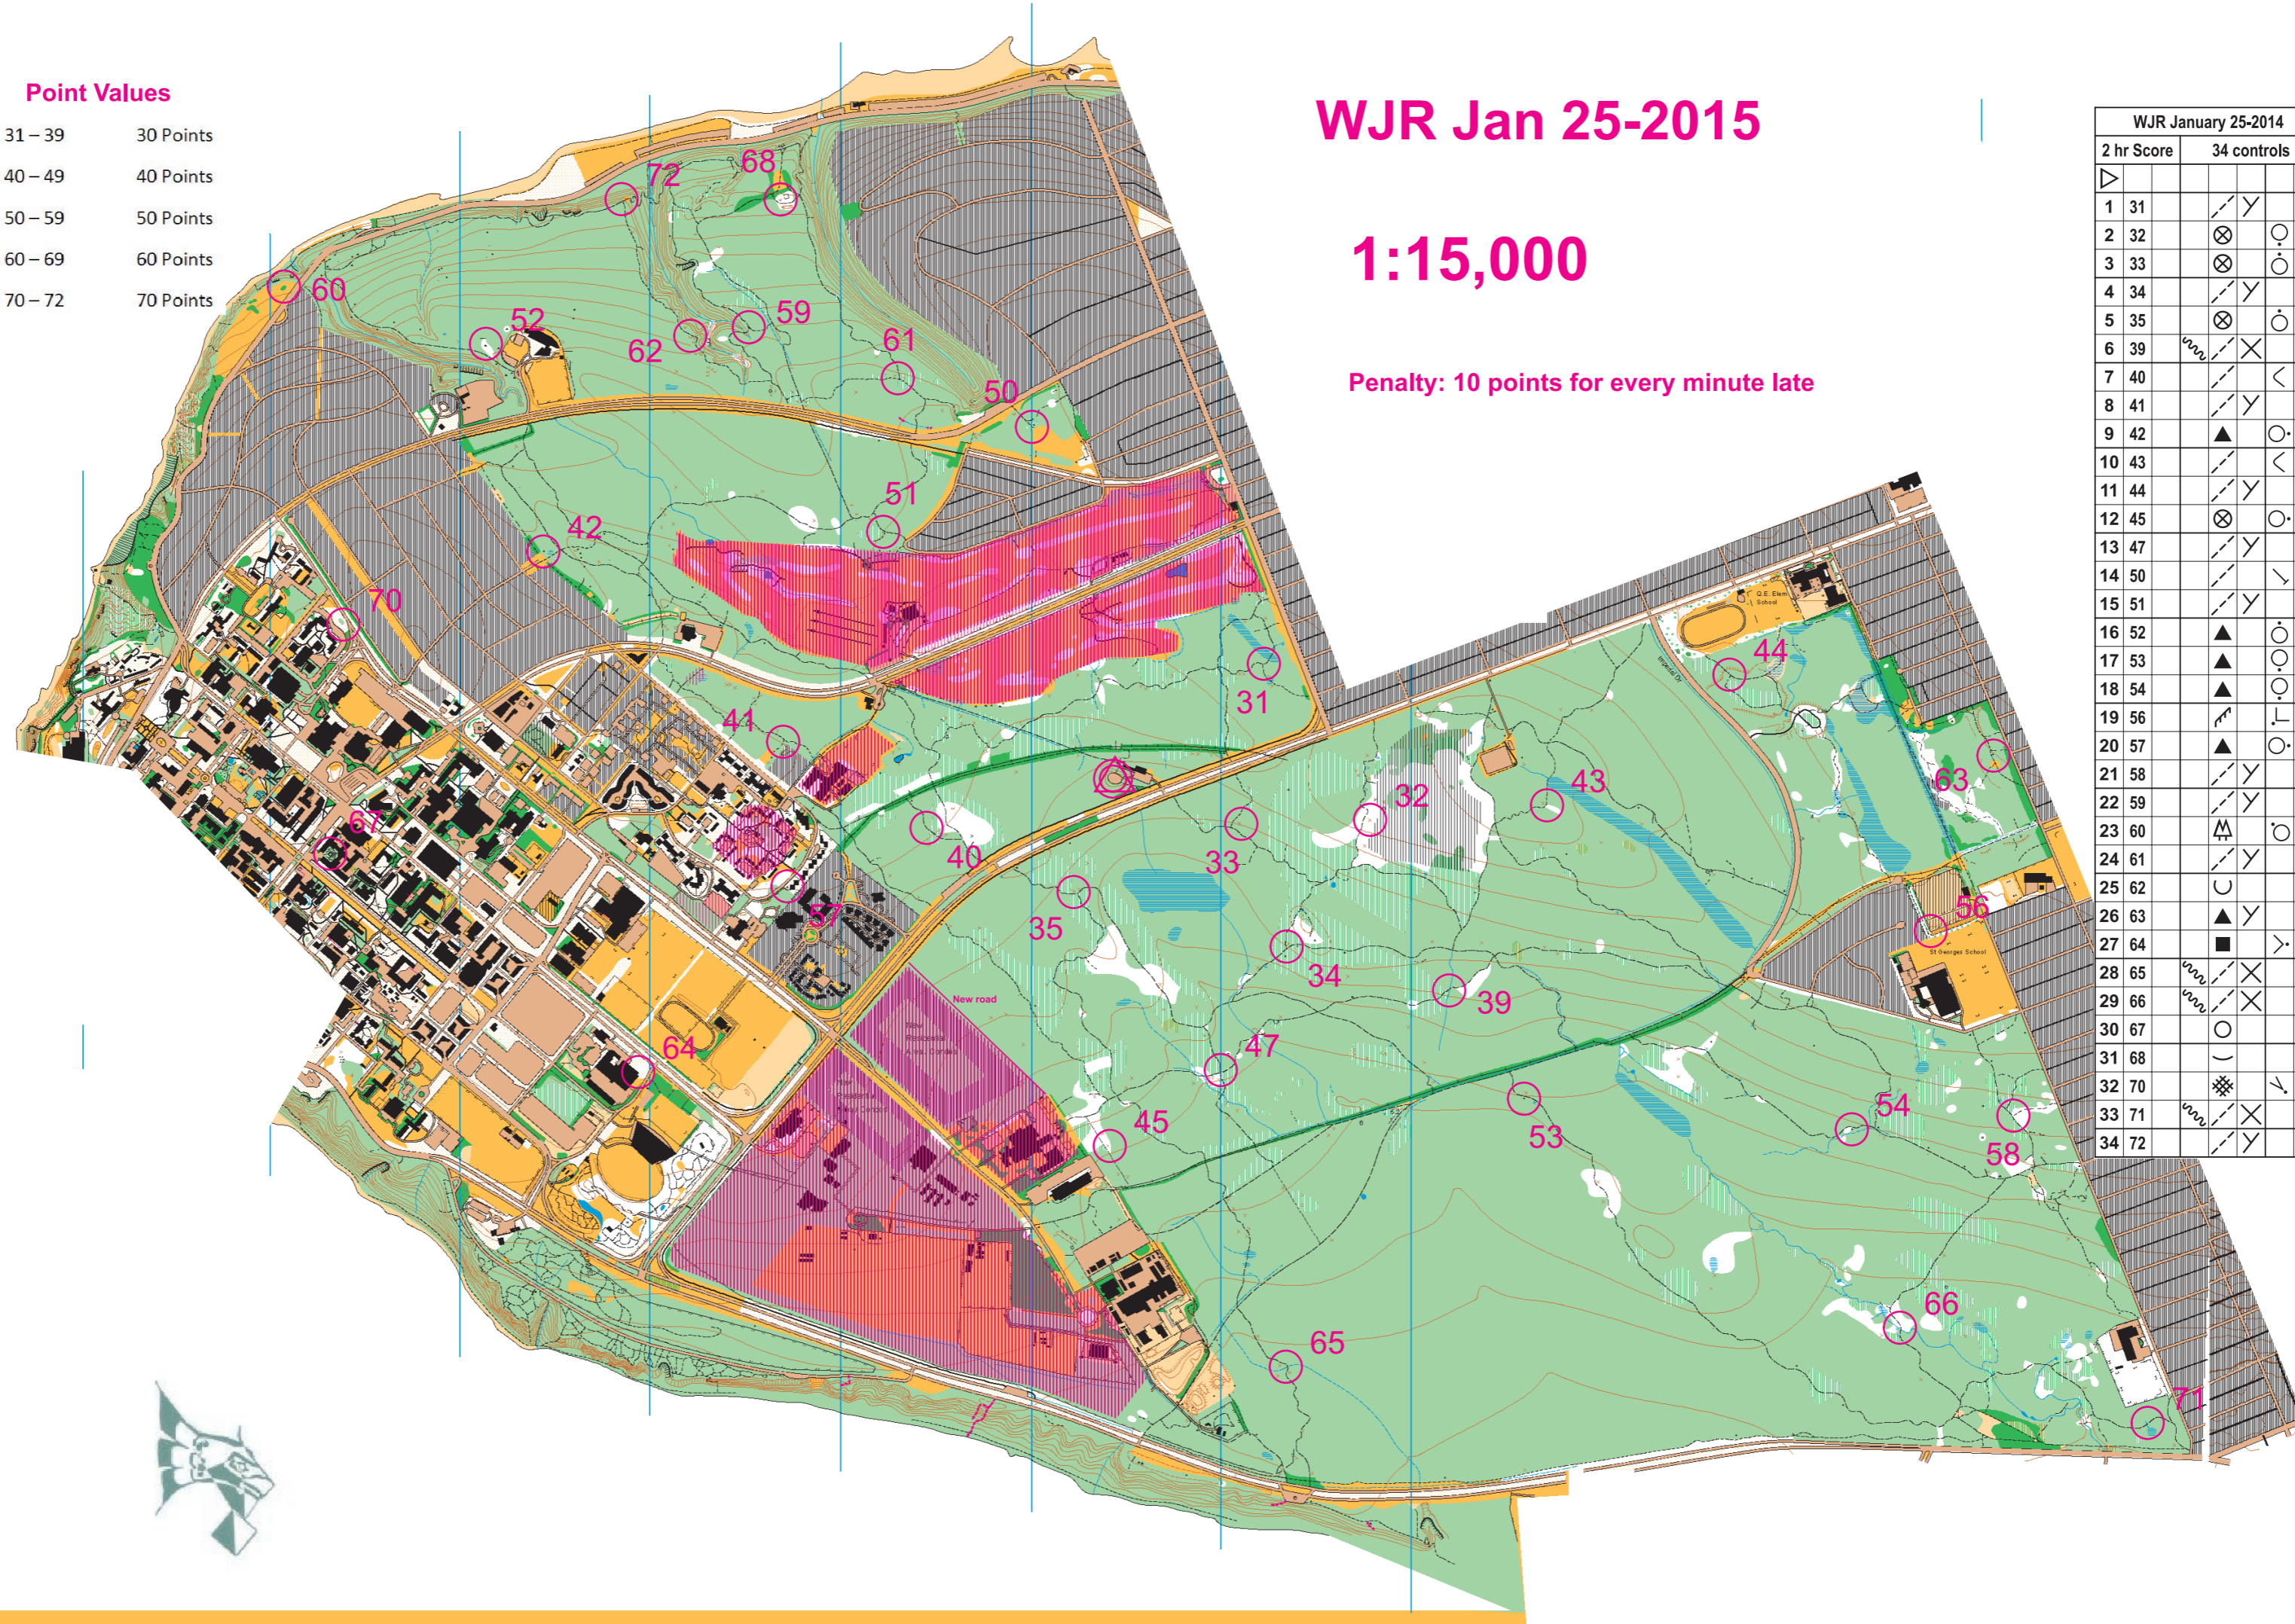

Point Values

31 – 39	30 Points
40 – 49	40 Points
50 – 59	50 Points
60 – 69	60 Points
70 – 72	70 Points

WJR Jan 25-2015

1:15,000

Penalty: 10 points for every minute late

WJR January 25-2014		34 controls	
2 hr Score			
1	31	/	Y
2	32	⊗	○
3	33	⊗	○
4	34	/	Y
5	35	⊗	○
6	39	⊗	⊗
7	40	/	<
8	41	/	Y
9	42	▲	○
10	43	/	<
11	44	/	Y
12	45	⊗	○
13	47	/	Y
14	50	/	∨
15	51	/	Y
16	52	▲	○
17	53	▲	○
18	54	▲	○
19	56	▲	⊥
20	57	▲	○
21	58	/	Y
22	59	/	Y
23	60	⊗	○
24	61	/	Y
25	62	∪	
26	63	▲	Y
27	64	■	>
28	65	⊗	⊗
29	66	⊗	⊗
30	67	○	
31	68	∪	
32	70	⊗	∨
33	71	⊗	⊗
34	72	/	Y