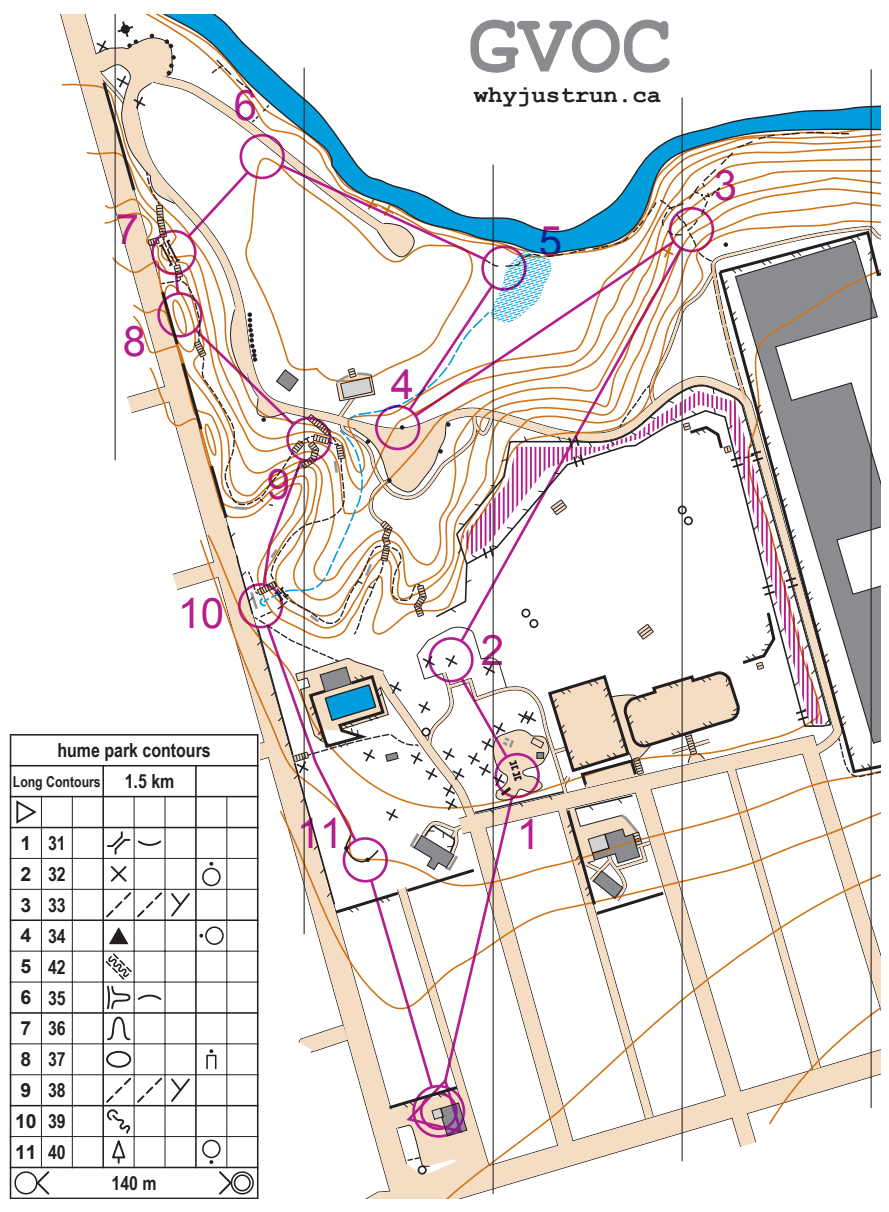

GVOC
whyjustrun.ca

hume park contours			
Long Contours	1.5 km		
1	31		
2	32		
3	33		
4	34		
5	42		
6	35		
7	36		
8	37		
9	38		
10	39		
11	40		

140 m