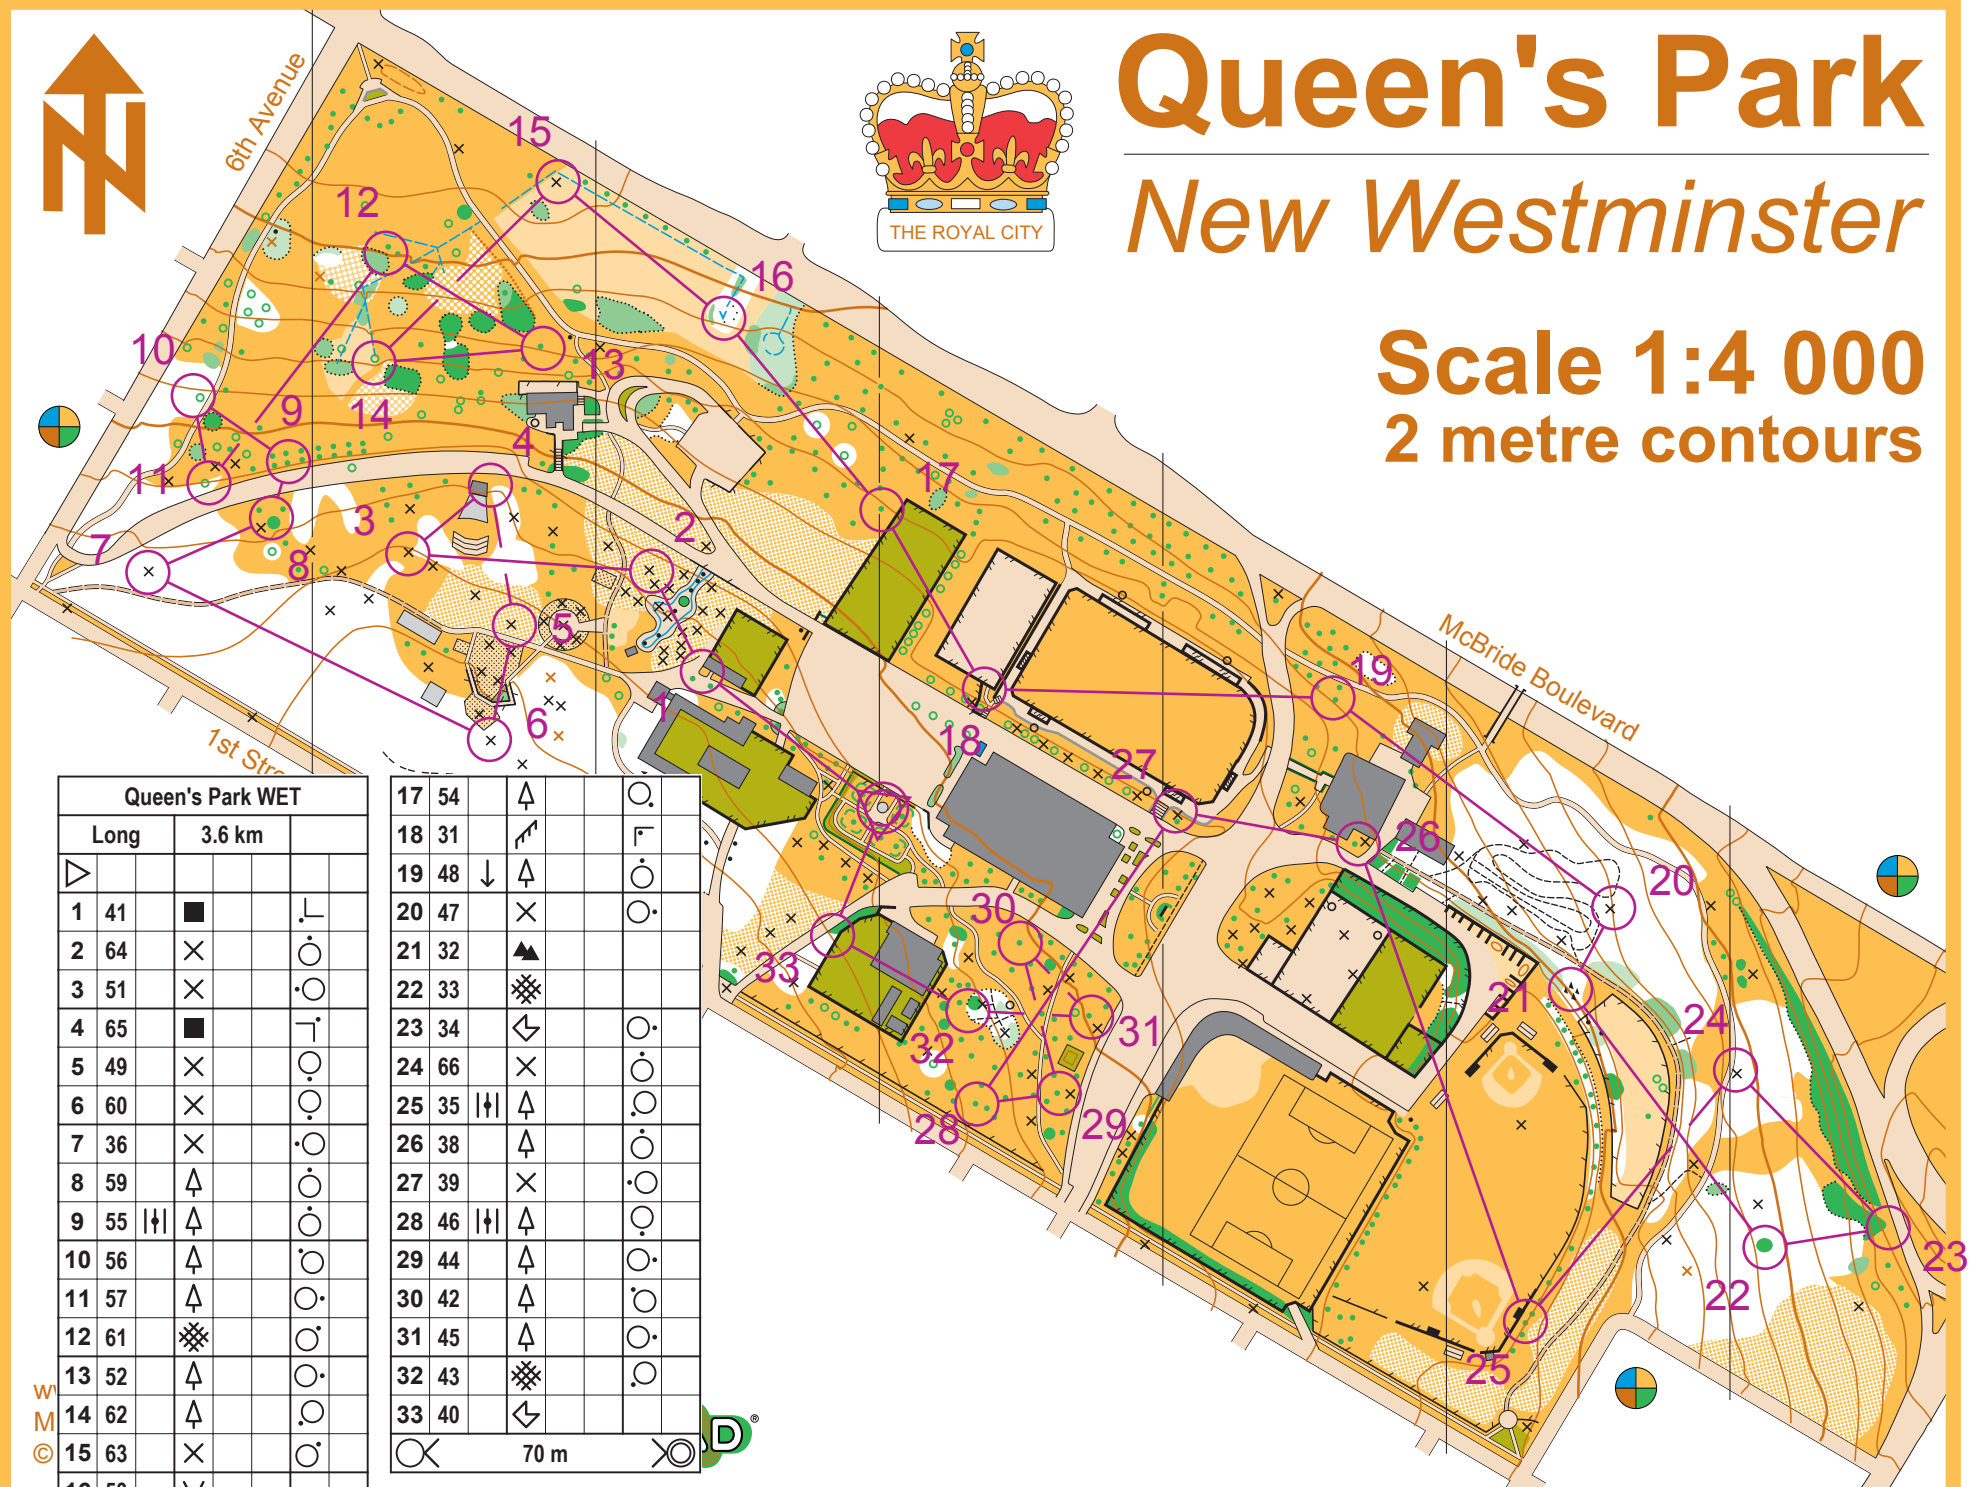

# Queen's Park

## New Westminster

Scale 1:4 000  
2 metre contours

Queen's Park WET			
Long	3.6 km		
1	41	■	└
2	64	×	○
3	51	×	○
4	65	■	└
5	49	×	○
6	60	×	○
7	36	×	○
8	59	△	○
9	55		△
10	56	△	○
11	57	△	○
12	61	⊗	○
13	52	△	○
14	62	△	○
15	63	×	○
16	53	∇	

17	54	△	○
18	31	↗	└
19	48	↓	△
20	47	×	○
21	32	▲	
22	33	⊗	
23	34	↙	○
24	66	×	○
25	35		△
26	38	△	○
27	39	×	○
28	46		△
29	44	△	○
30	42	△	○
31	45	△	○
32	43	⊗	○
33	40	↙	

70 m

W  
M  
©