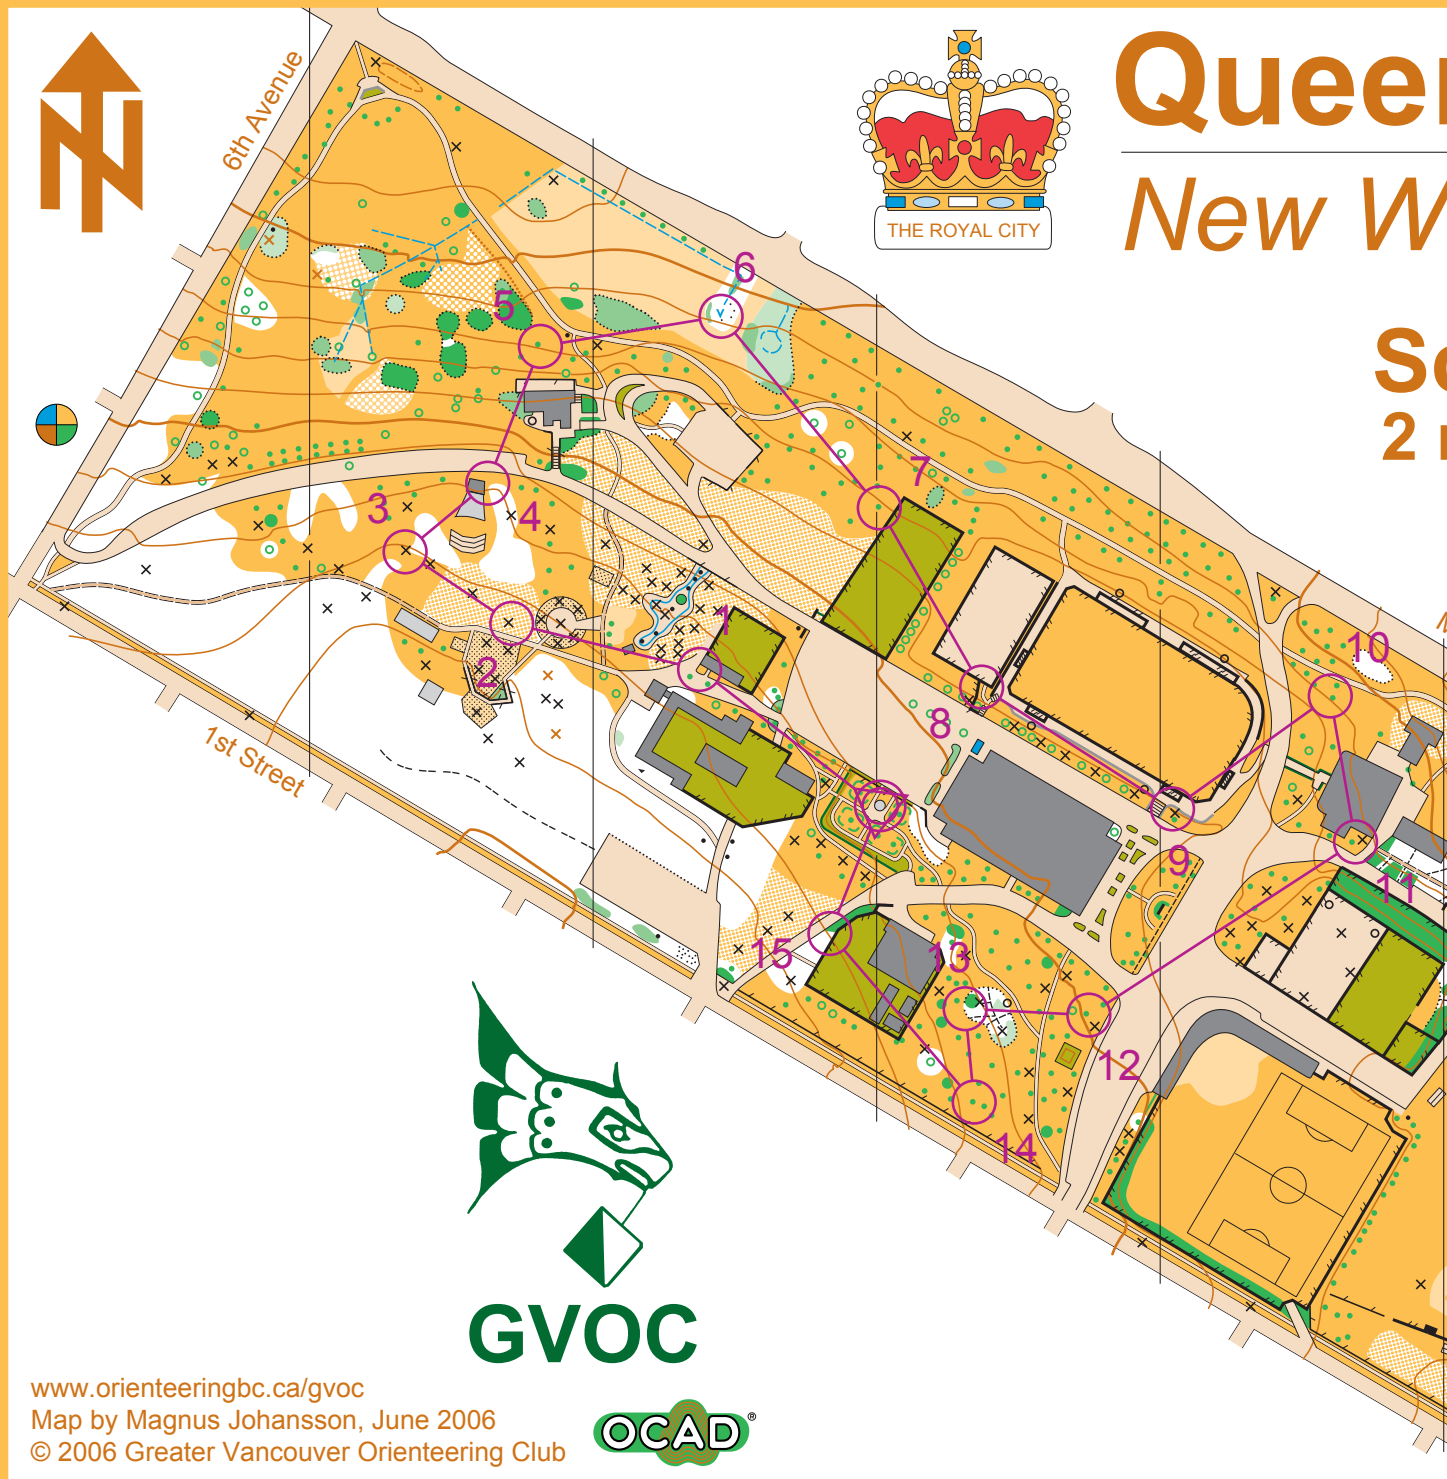

Queen's Park

New Westminster

Scale 1:4 000
2 metre contours

Queen's Park WET			
Short	1.5 km		
1 41	■		└┐
2 49	×		○●
3 51	×		○●
4 65	■		└┐
5 52	△		○●
6 53	∇		
7 54	△		○●
8 31	↗		└┐
9 39	×		○●
10 48	↓	△	○●
11 38	△		○●
12 45	△		○●
13 43	⊗		○●
14 46		△	○●
15 40	↙		