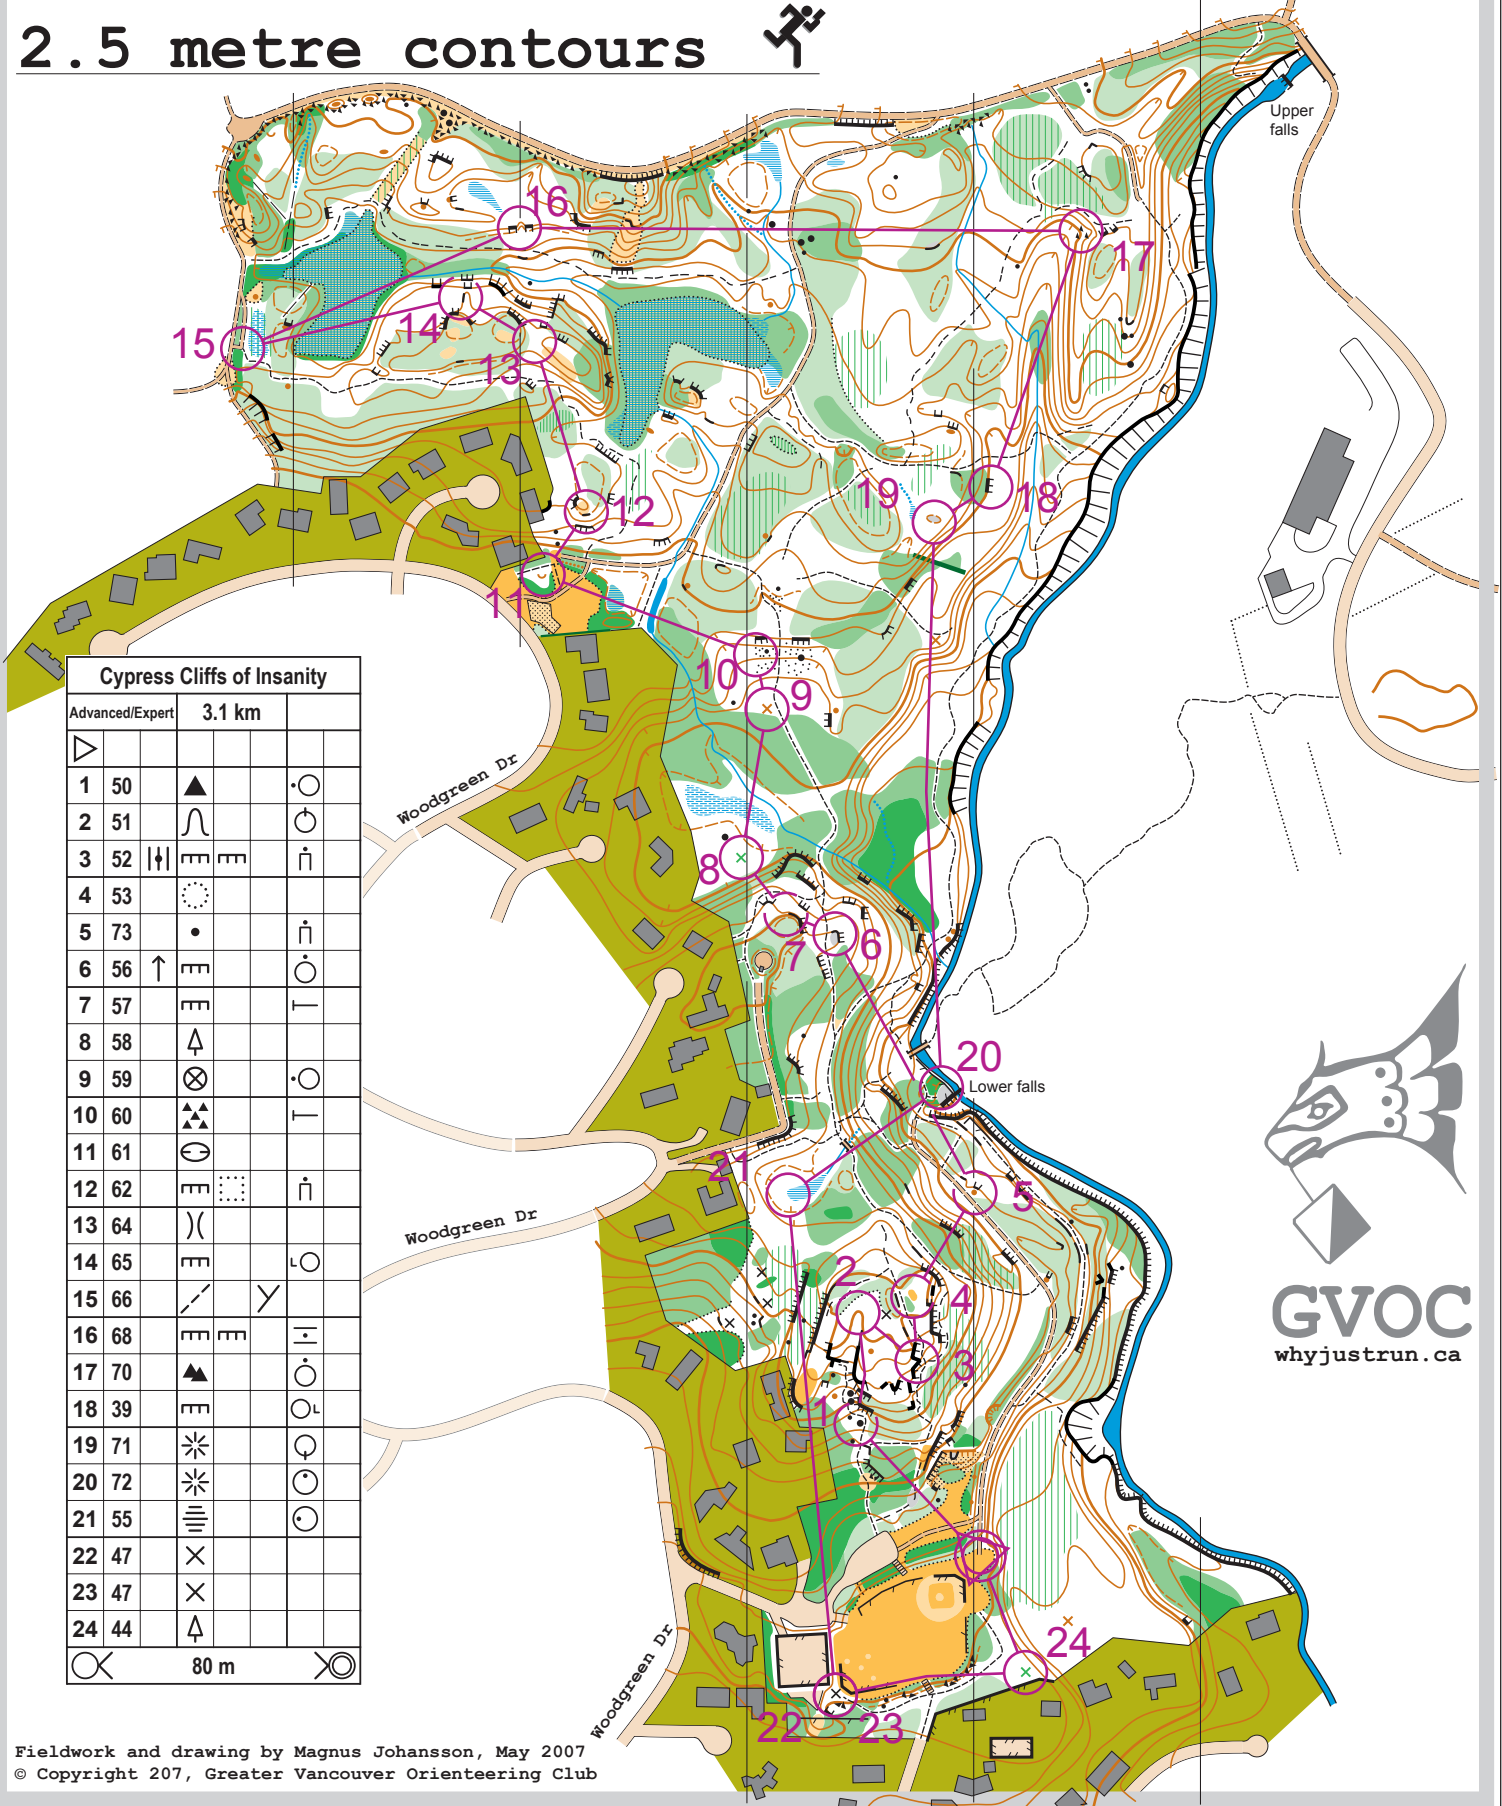

Cypress Falls Park

Scale 1:5000

2.5 metre contours

GVOC
whyjustrun.ca

Cypress Cliffs of Insanity			
Advanced/Expert	3.1 km		
1	50	▲	○
2	51	∩	○
3	52		∩
4	53	⊙	
5	73	•	∩
6	56	↑	○
7	57	∩	∩
8	58	△	
9	59	⊗	○
10	60	⊗	∩
11	61	⊖	
12	62	∩	∩
13	64	∩	
14	65	∩	∩
15	66	∩	∩
16	68	∩	∩
17	70	▲	○
18	39	∩	∩
19	71	∩	∩
20	72	∩	∩
21	55	∩	∩
22	47	×	
23	47	×	
24	44	△	

80 m