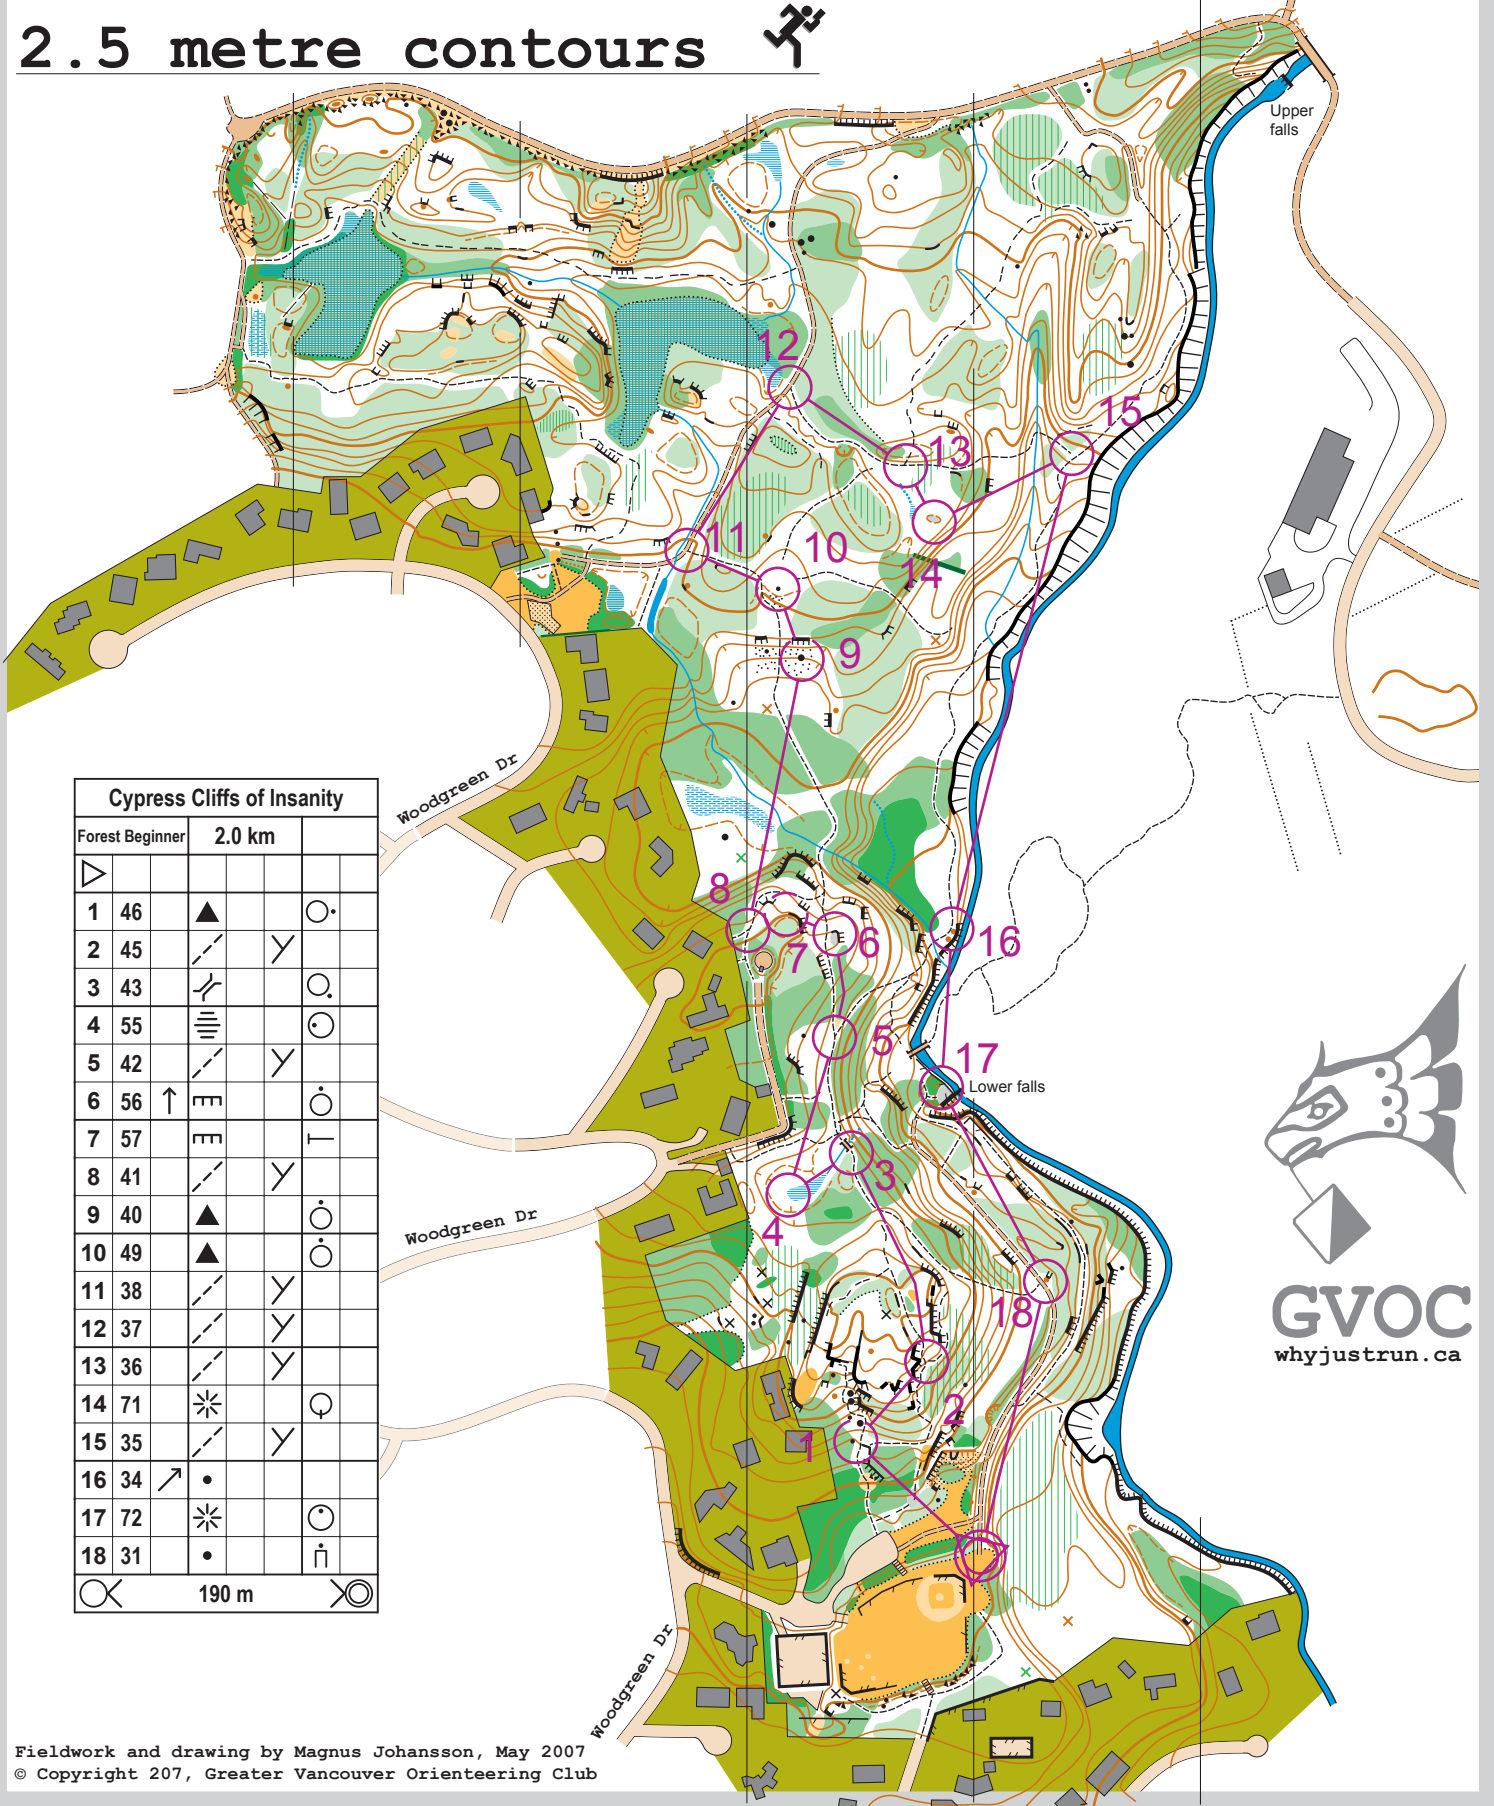

Cypress Falls Park

Scale 1:5000

2.5 metre contours

GVOC
whyjustrun.ca

Cypress Cliffs of Insanity				
Forest	Beginner	2.0 km		
1	46	▲		○
2	45	/	Y	
3	43	/		○
4	55	≡		○
5	42	/	Y	
6	56	↑	≡	○
7	57	≡		┌
8	41	/	Y	
9	40	▲		○
10	49	▲		○
11	38	/	Y	
12	37	/	Y	
13	36	/	Y	
14	71	*		○
15	35	/	Y	
16	34	↗	•	
17	72	*		○
18	31	•		┌

○ 190 m ○