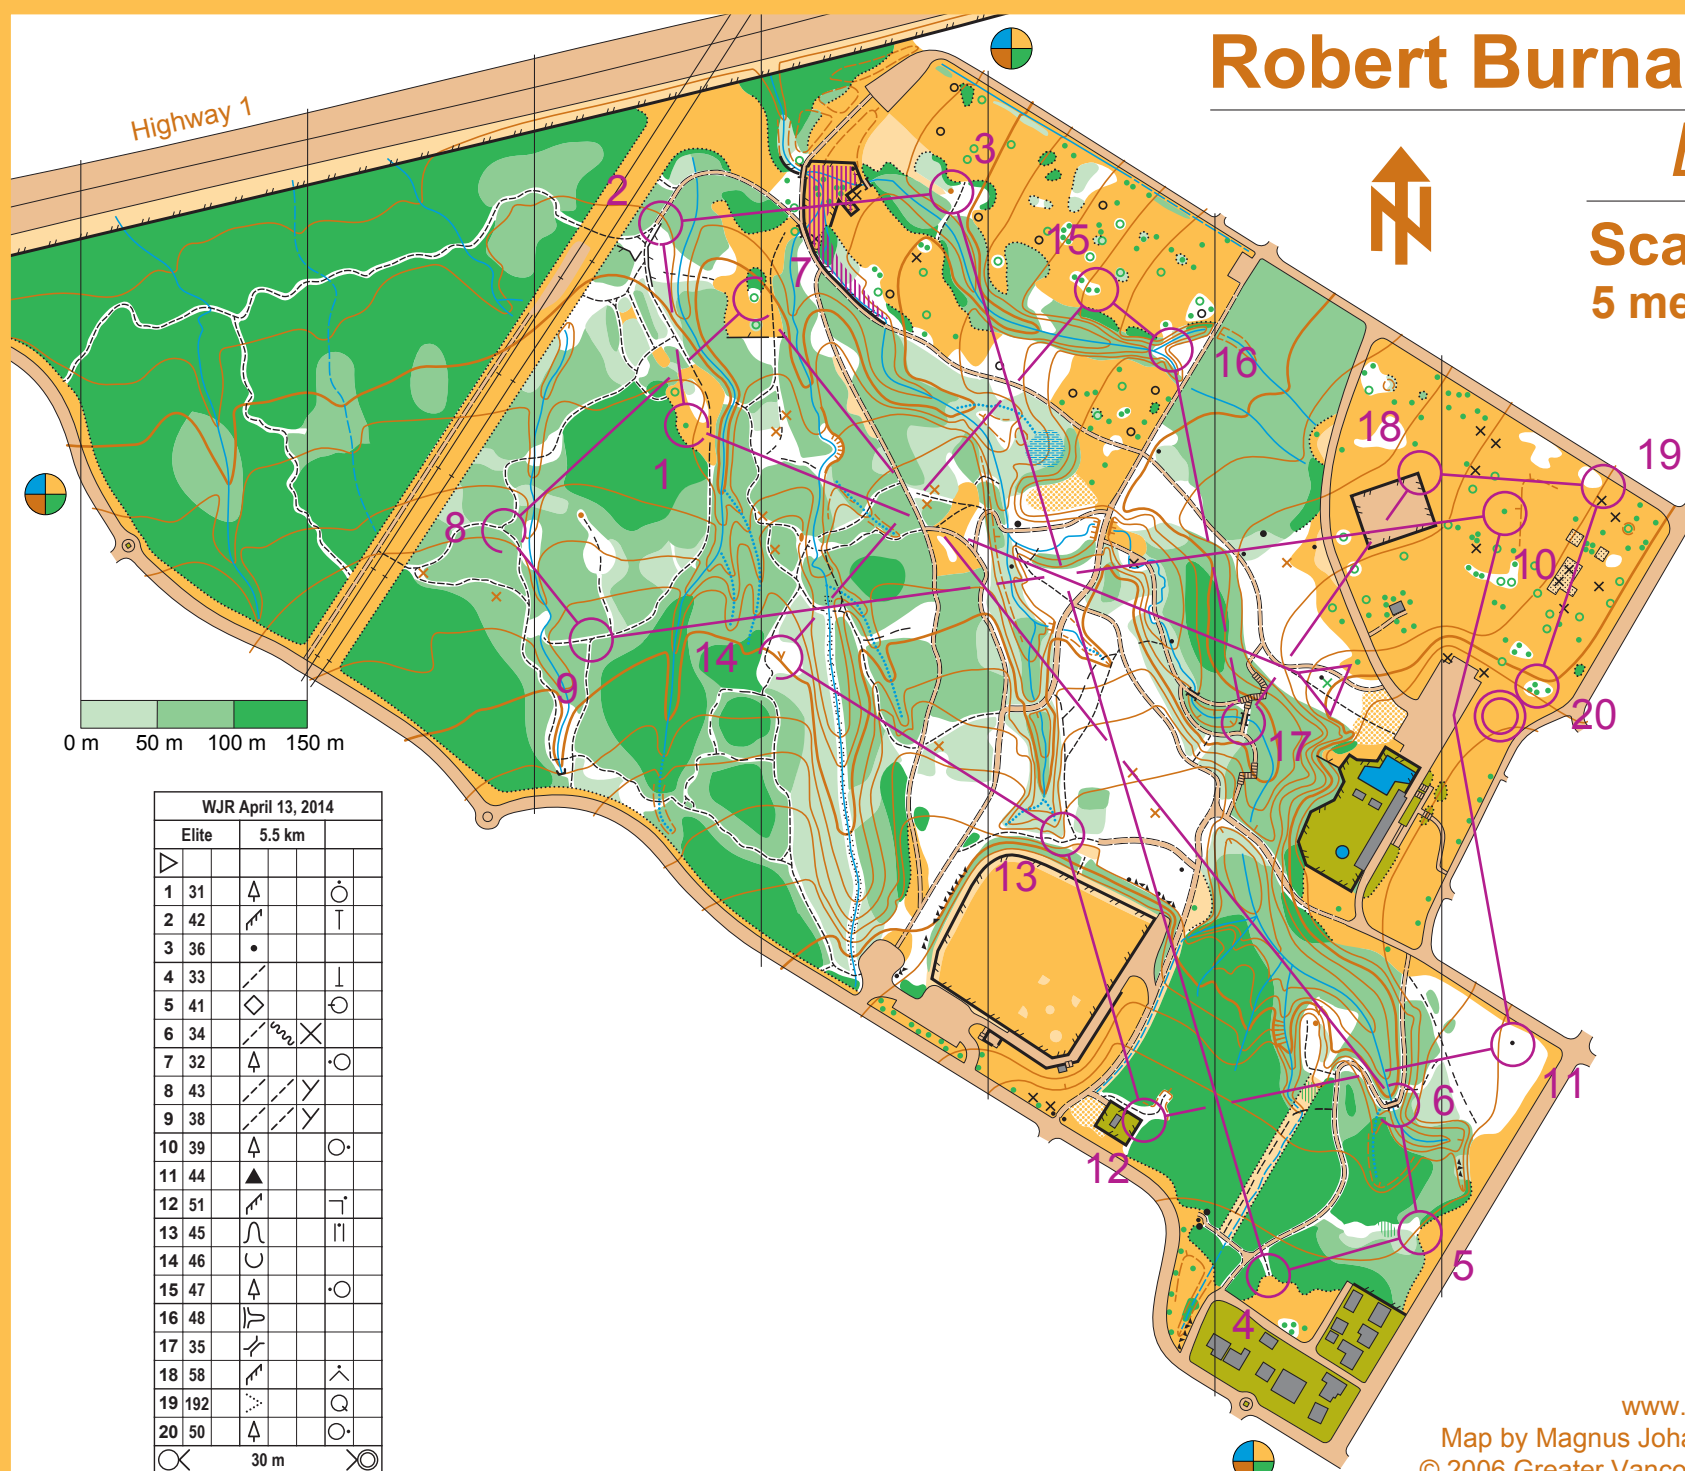

# Robert Burnaby Park

*Burnaby*

Scale 1:5 000  
5 metre contours

Local symbols:

- Frisbee golf basket
- × Park bench

WJR April 13, 2014

	Elite	5.5 km		
1	31	↑		○
2	42	↗		T
3	36	•		
4	33	↘		⊥
5	41	◇		○
6	34	↘	×	
7	32	↑		○
8	43	↘	Y	
9	38	↘	Y	
10	39	↑		○
11	44	▲		
12	51	↗		T
13	45	∩		
14	46	∪		
15	47	↑		○
16	48	↘		
17	35	↘		
18	58	↗		∧
19	192	∇		Q
20	50	↑		○

○ 30 m ○

**GVOC**