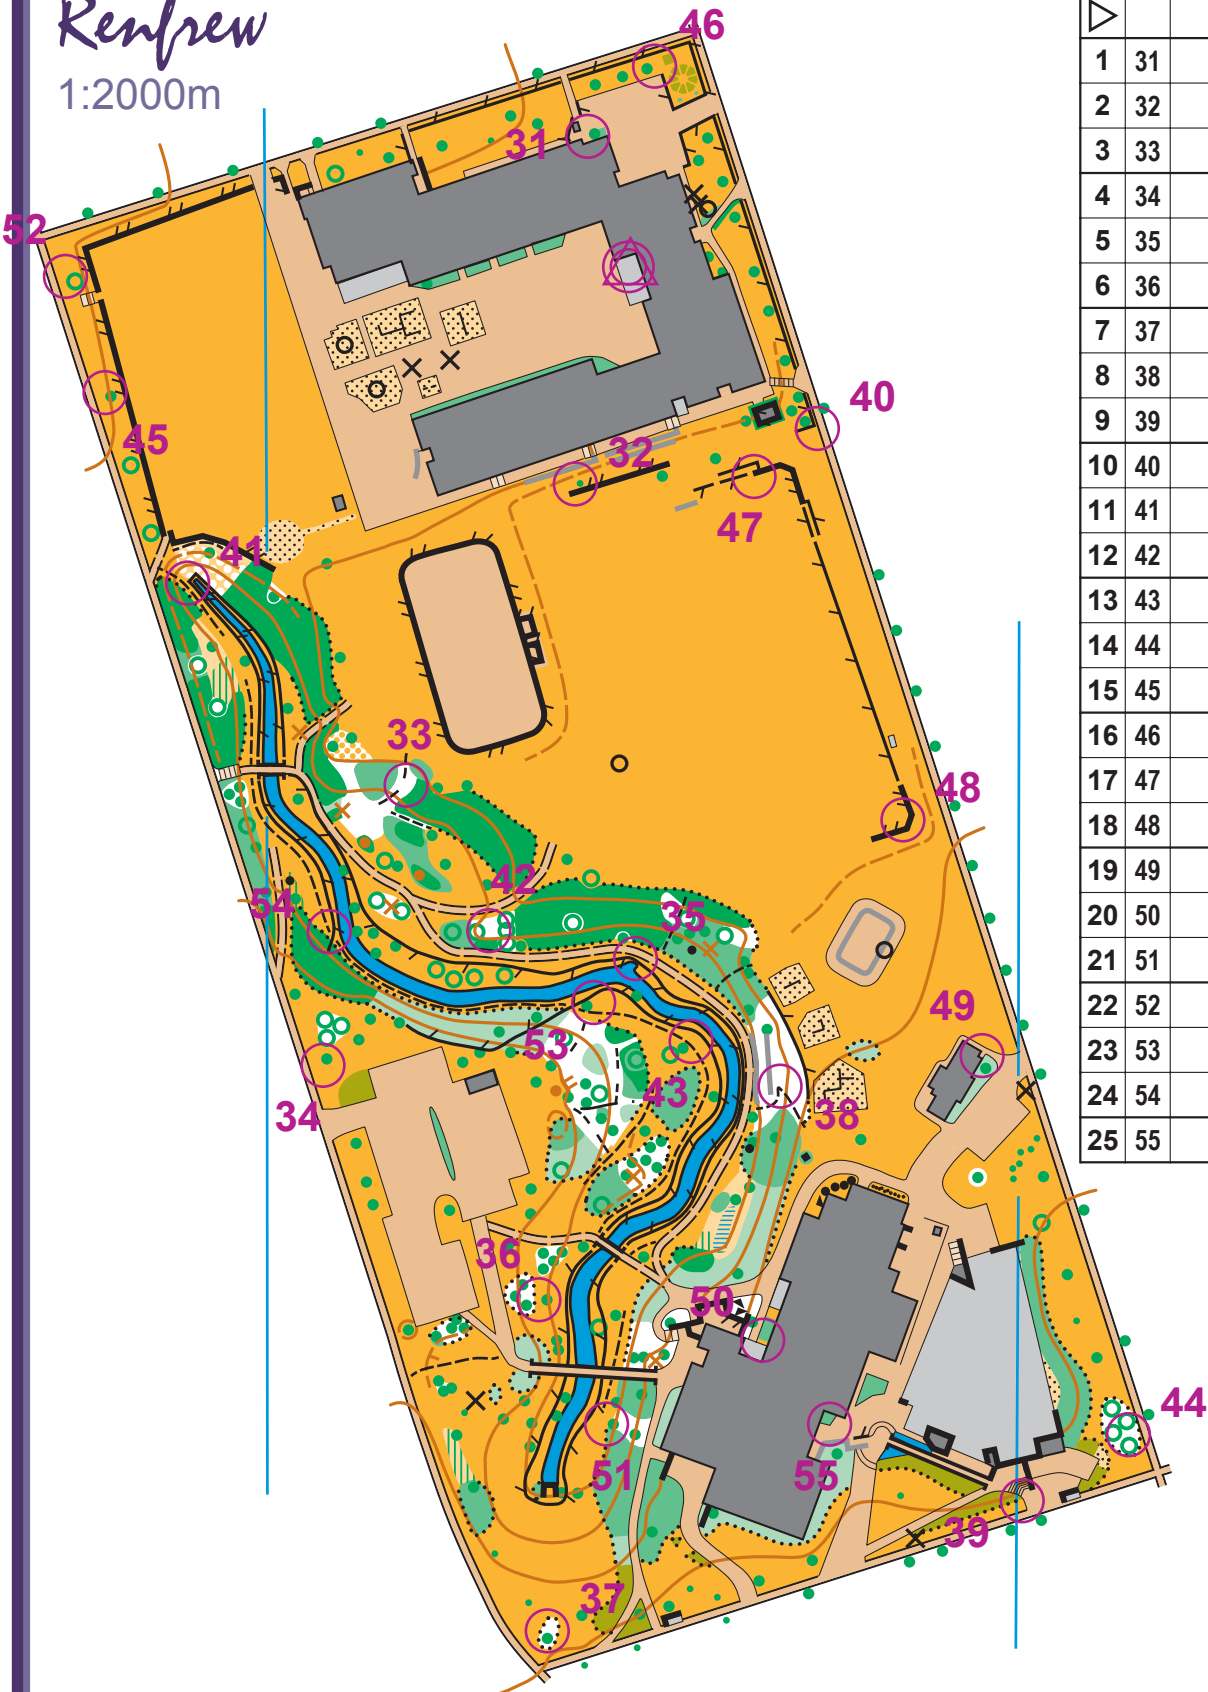

Renfrew

1:2000m

Renfrew Ravine Jan 22 14					
	Score	25 controls			
▷					
1	31	△			○
2	32	△			○
3	33	↗			<
4	34	△			○
5	35	↗			┌
6	36	△			○
7	37	△			○
8	38	↗			<
9	39	↘			∇
10	40	↗			>
11	41	↗			└
12	42	△			○
13	43	△			○
14	44	△			○
15	45	△			○
16	46	△			○
17	47	↗			✓
18	48	↗			>
19	49	■			○
20	50	↘			∇
21	51	△			○
22	52	△			○
23	53	△			○
24	54	↗			┆
25	55	↘			∇