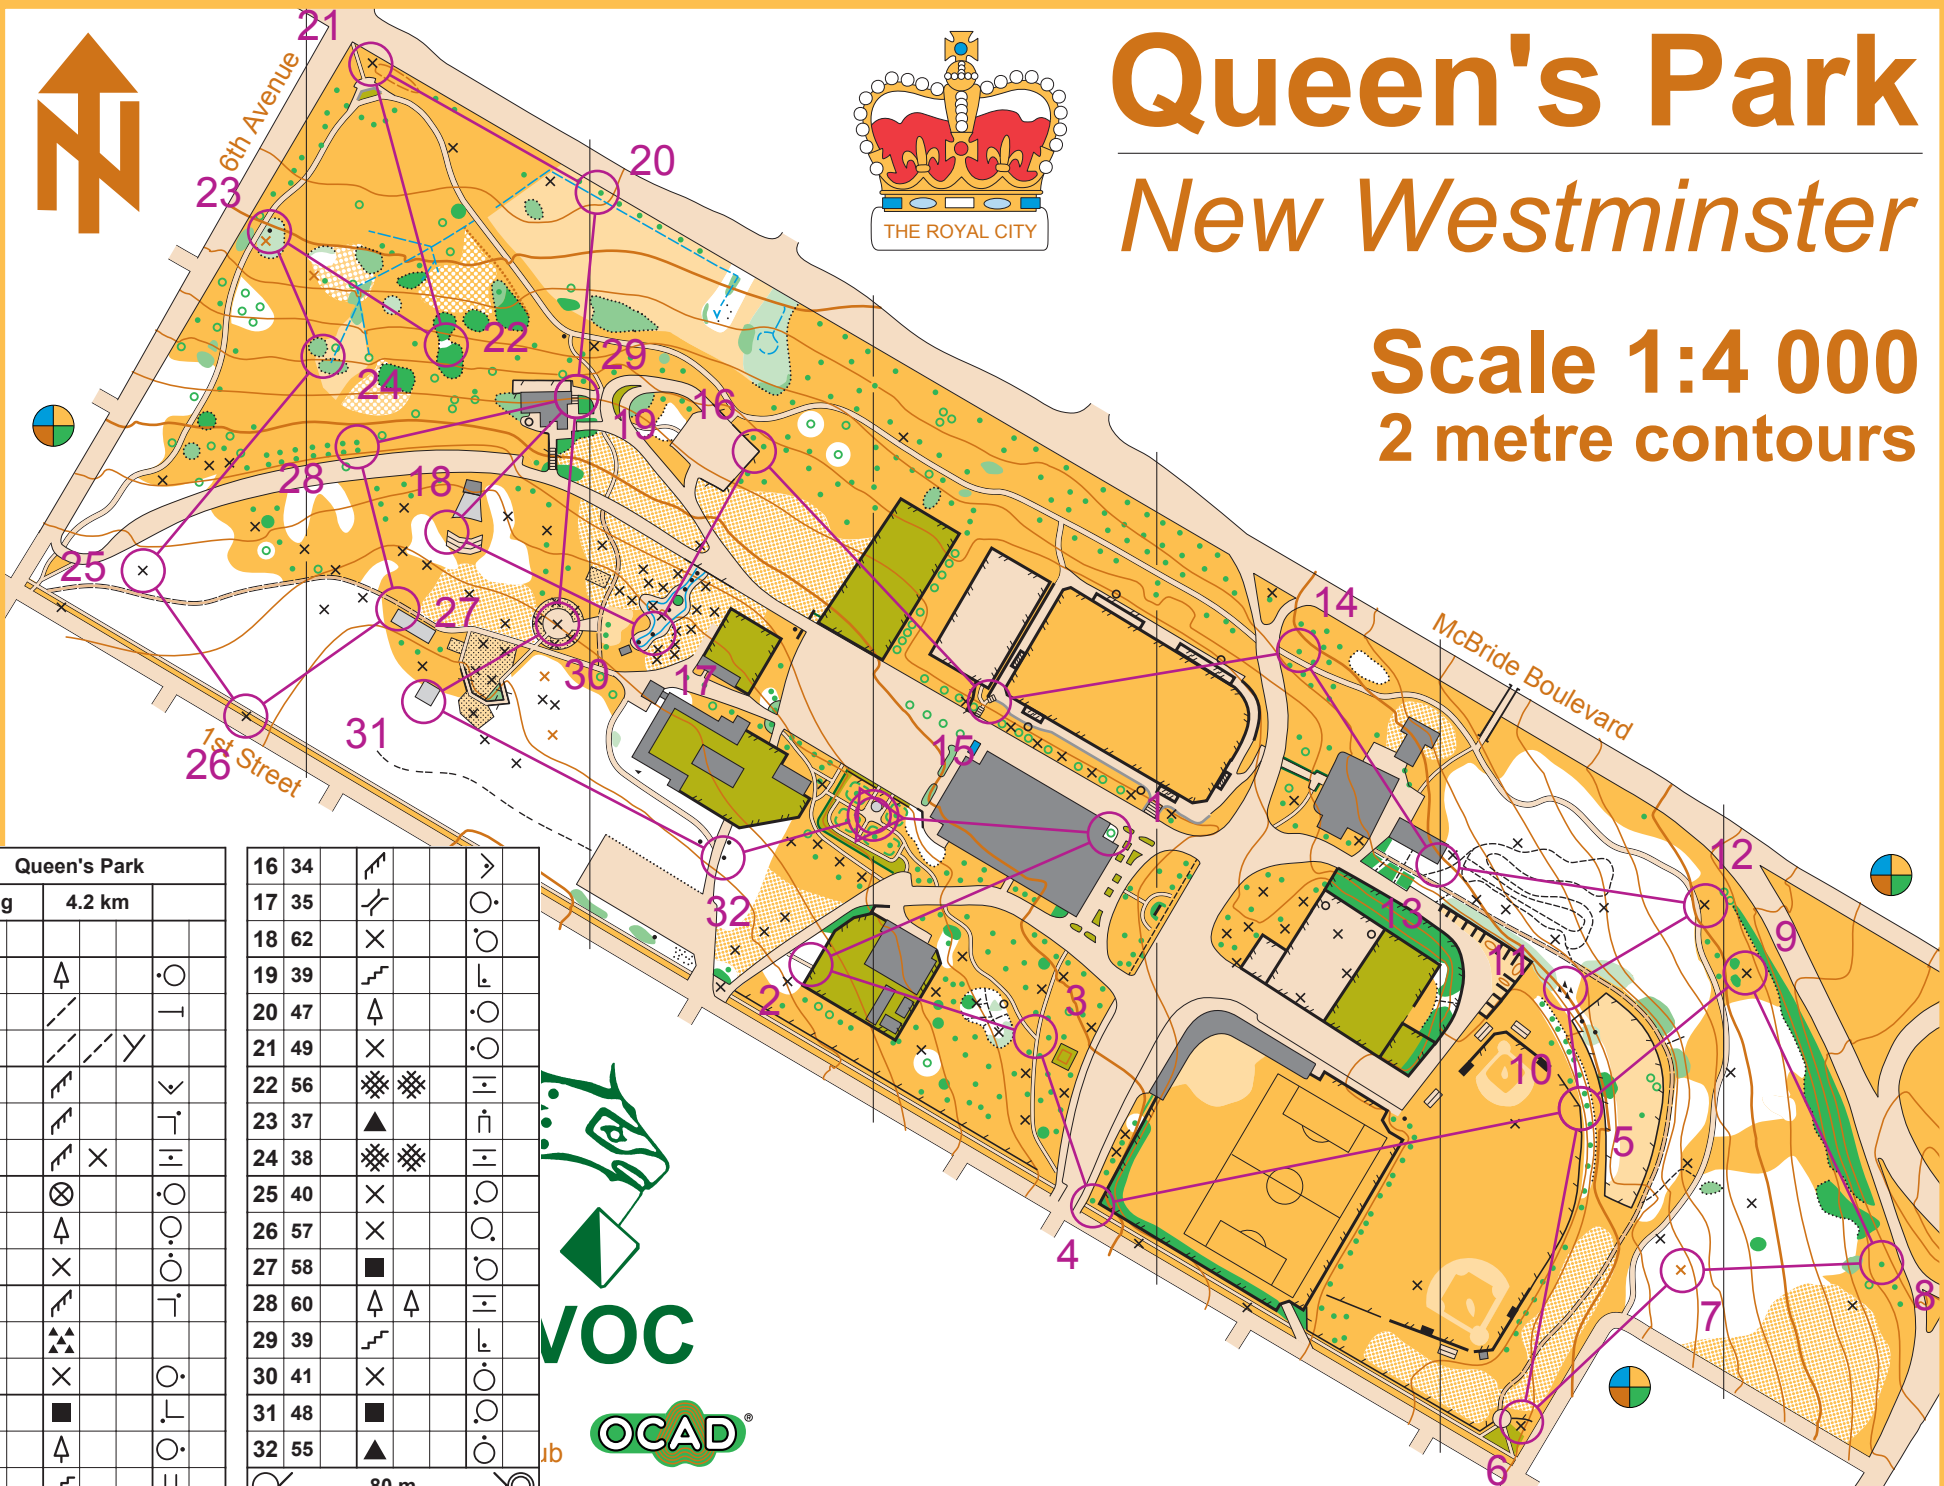

Queen's Park

New Westminster

Scale 1:4 000
2 metre contours

Queen's Park			
Long	4.2 km		
1	31	▲	○
2	42	—	—
3	43	—	—
4	36	▲	○
5	59	▲	○
6	54	▲ X	○
7	46	⊗	○
8	50	▲	○
9	51	X	○
10	59	▲	○
11	52	▲	○
12	45	X	○
13	53	■	○
14	32	▲	○
15	33	▲	○

16	34	▲	○
17	35	▲	○
18	62	X	○
19	39	▲	○
20	47	▲	○
21	49	X	○
22	56	▲	○
23	37	▲	○
24	38	▲	○
25	40	X	○
26	57	X	○
27	58	■	○
28	60	▲	○
29	39	▲	○
30	41	X	○
31	48	■	○
32	55	▲	○