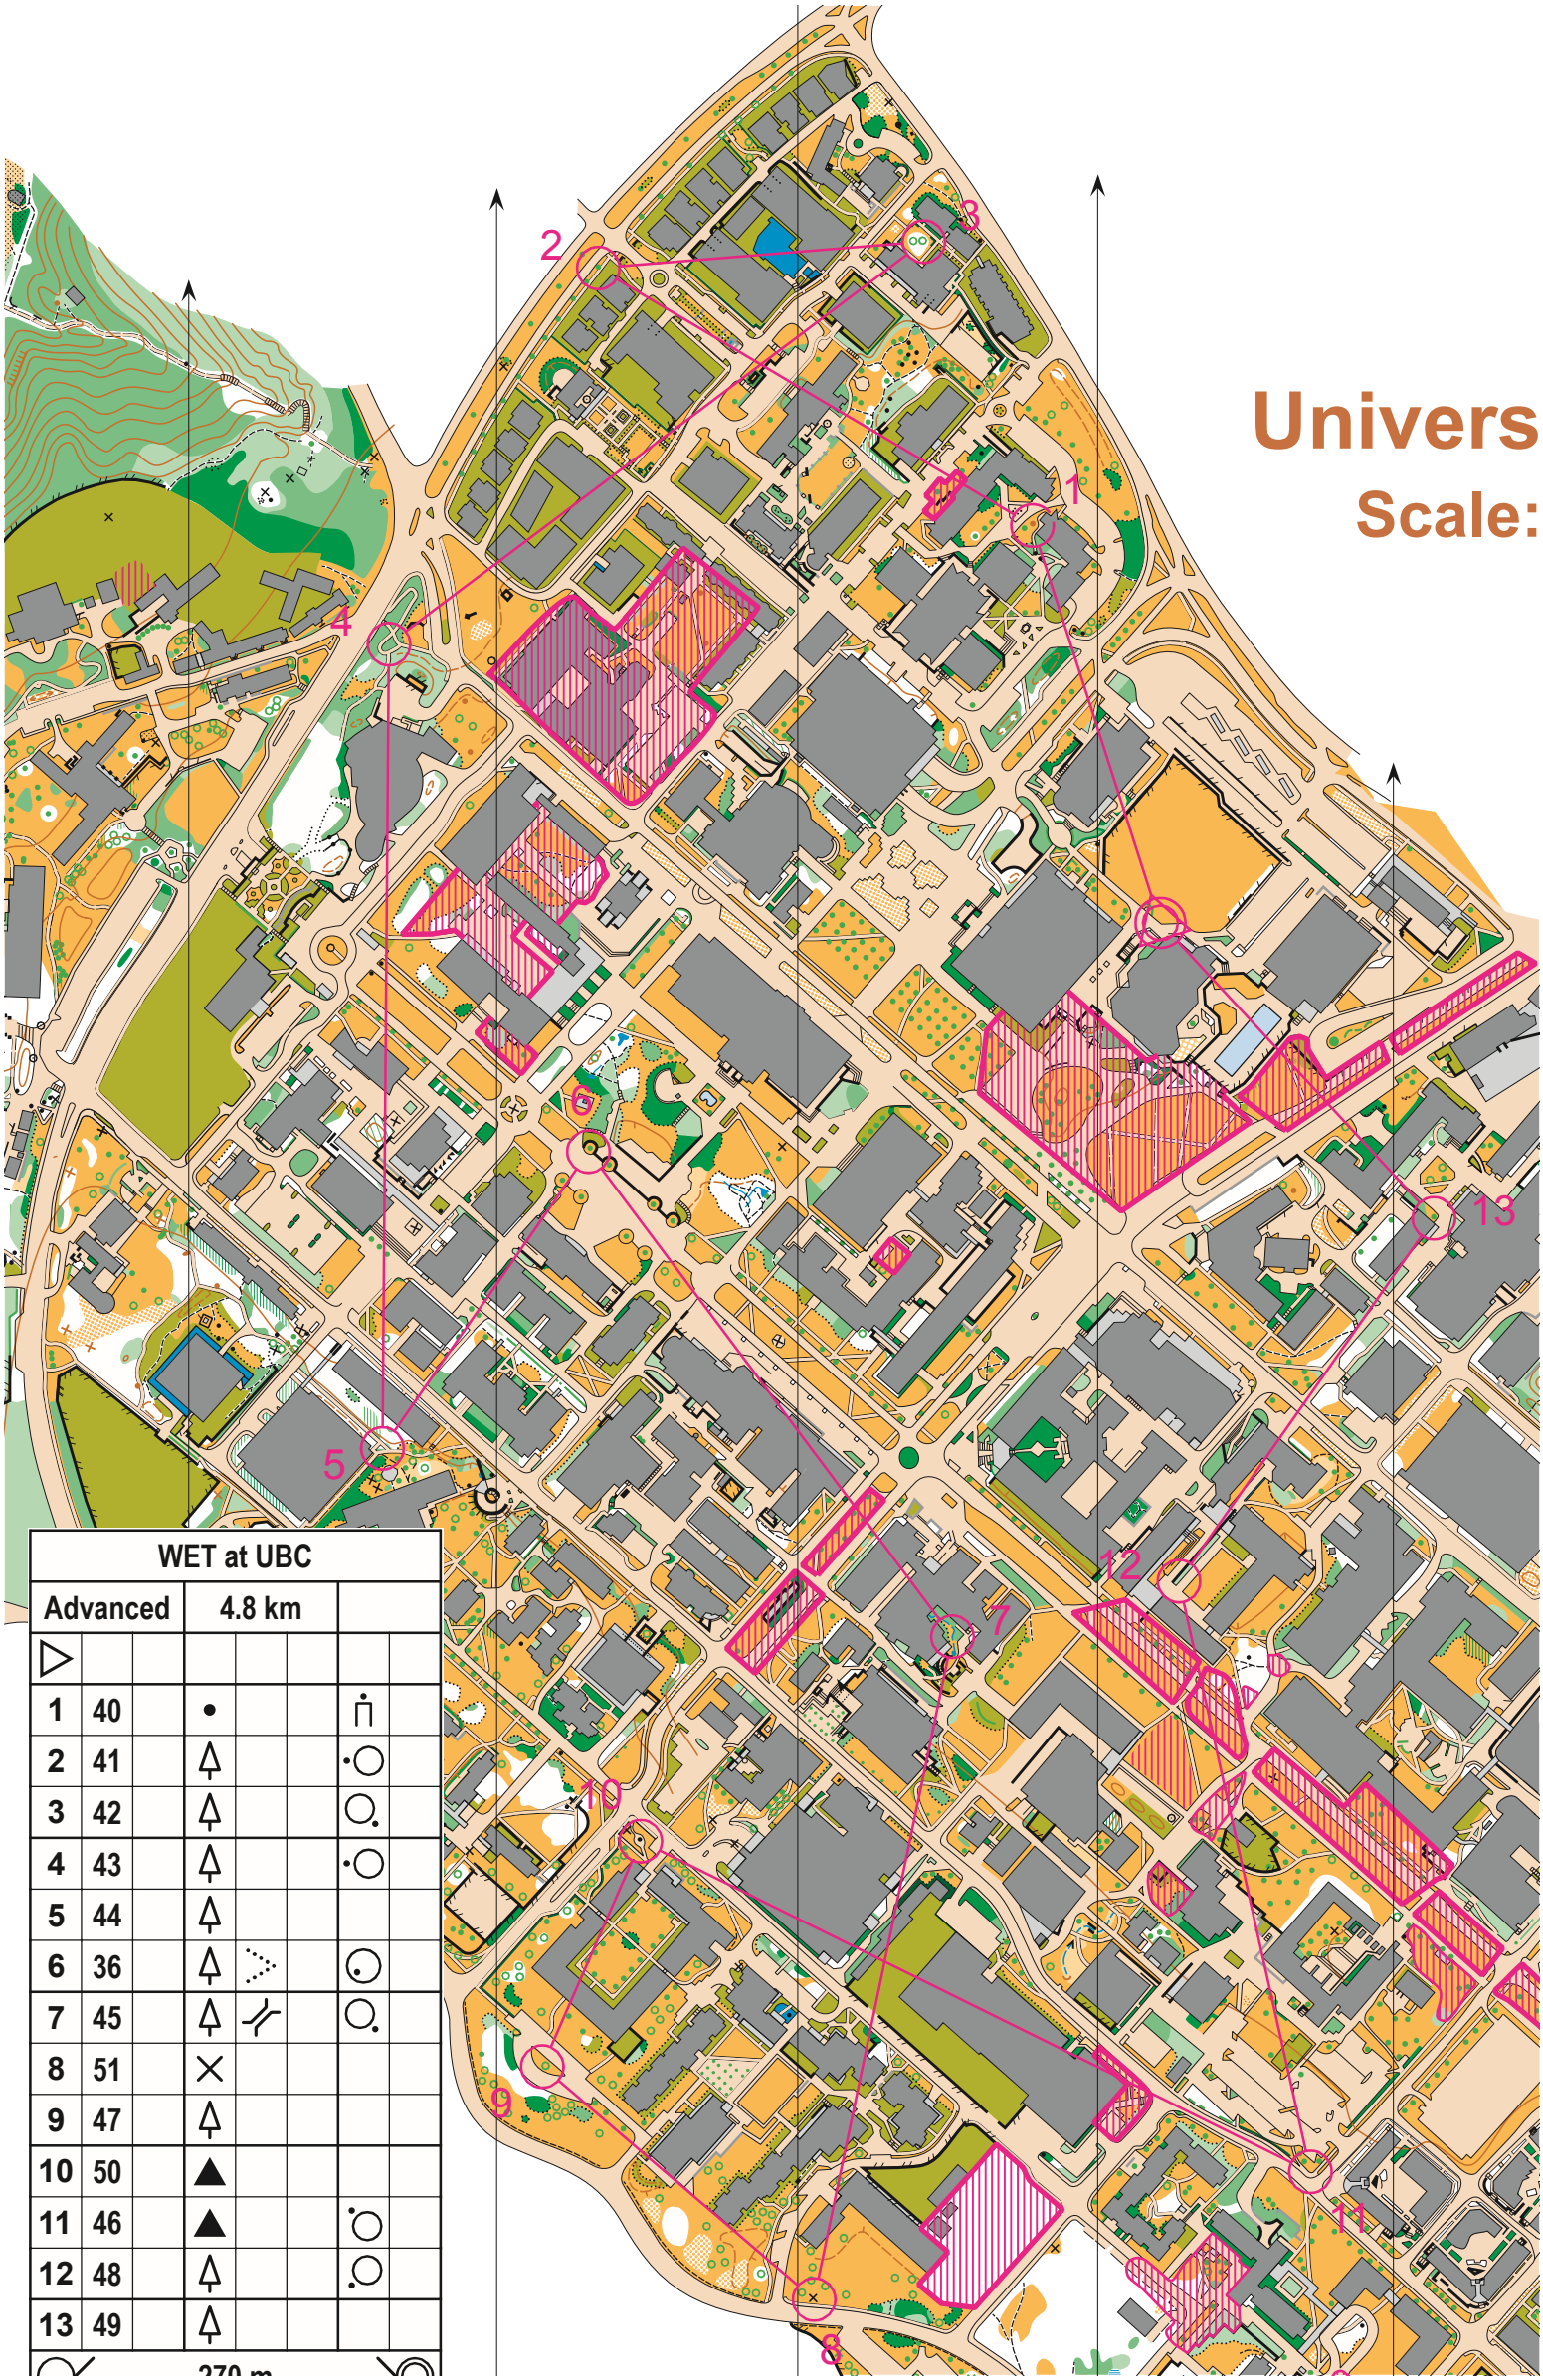

Univers Scale:

WET at UBC				
Advanced		4.8 km		
1	40	•		◐
2	41	△		◐
3	42	△		◐
4	43	△		◐
5	44	△		
6	36	△	◐	◐
7	45	△	◐	◐
8	51	×		
9	47	△		
10	50	▲		
11	46	▲		◐
12	48	△		◐
13	49	△		

270 m