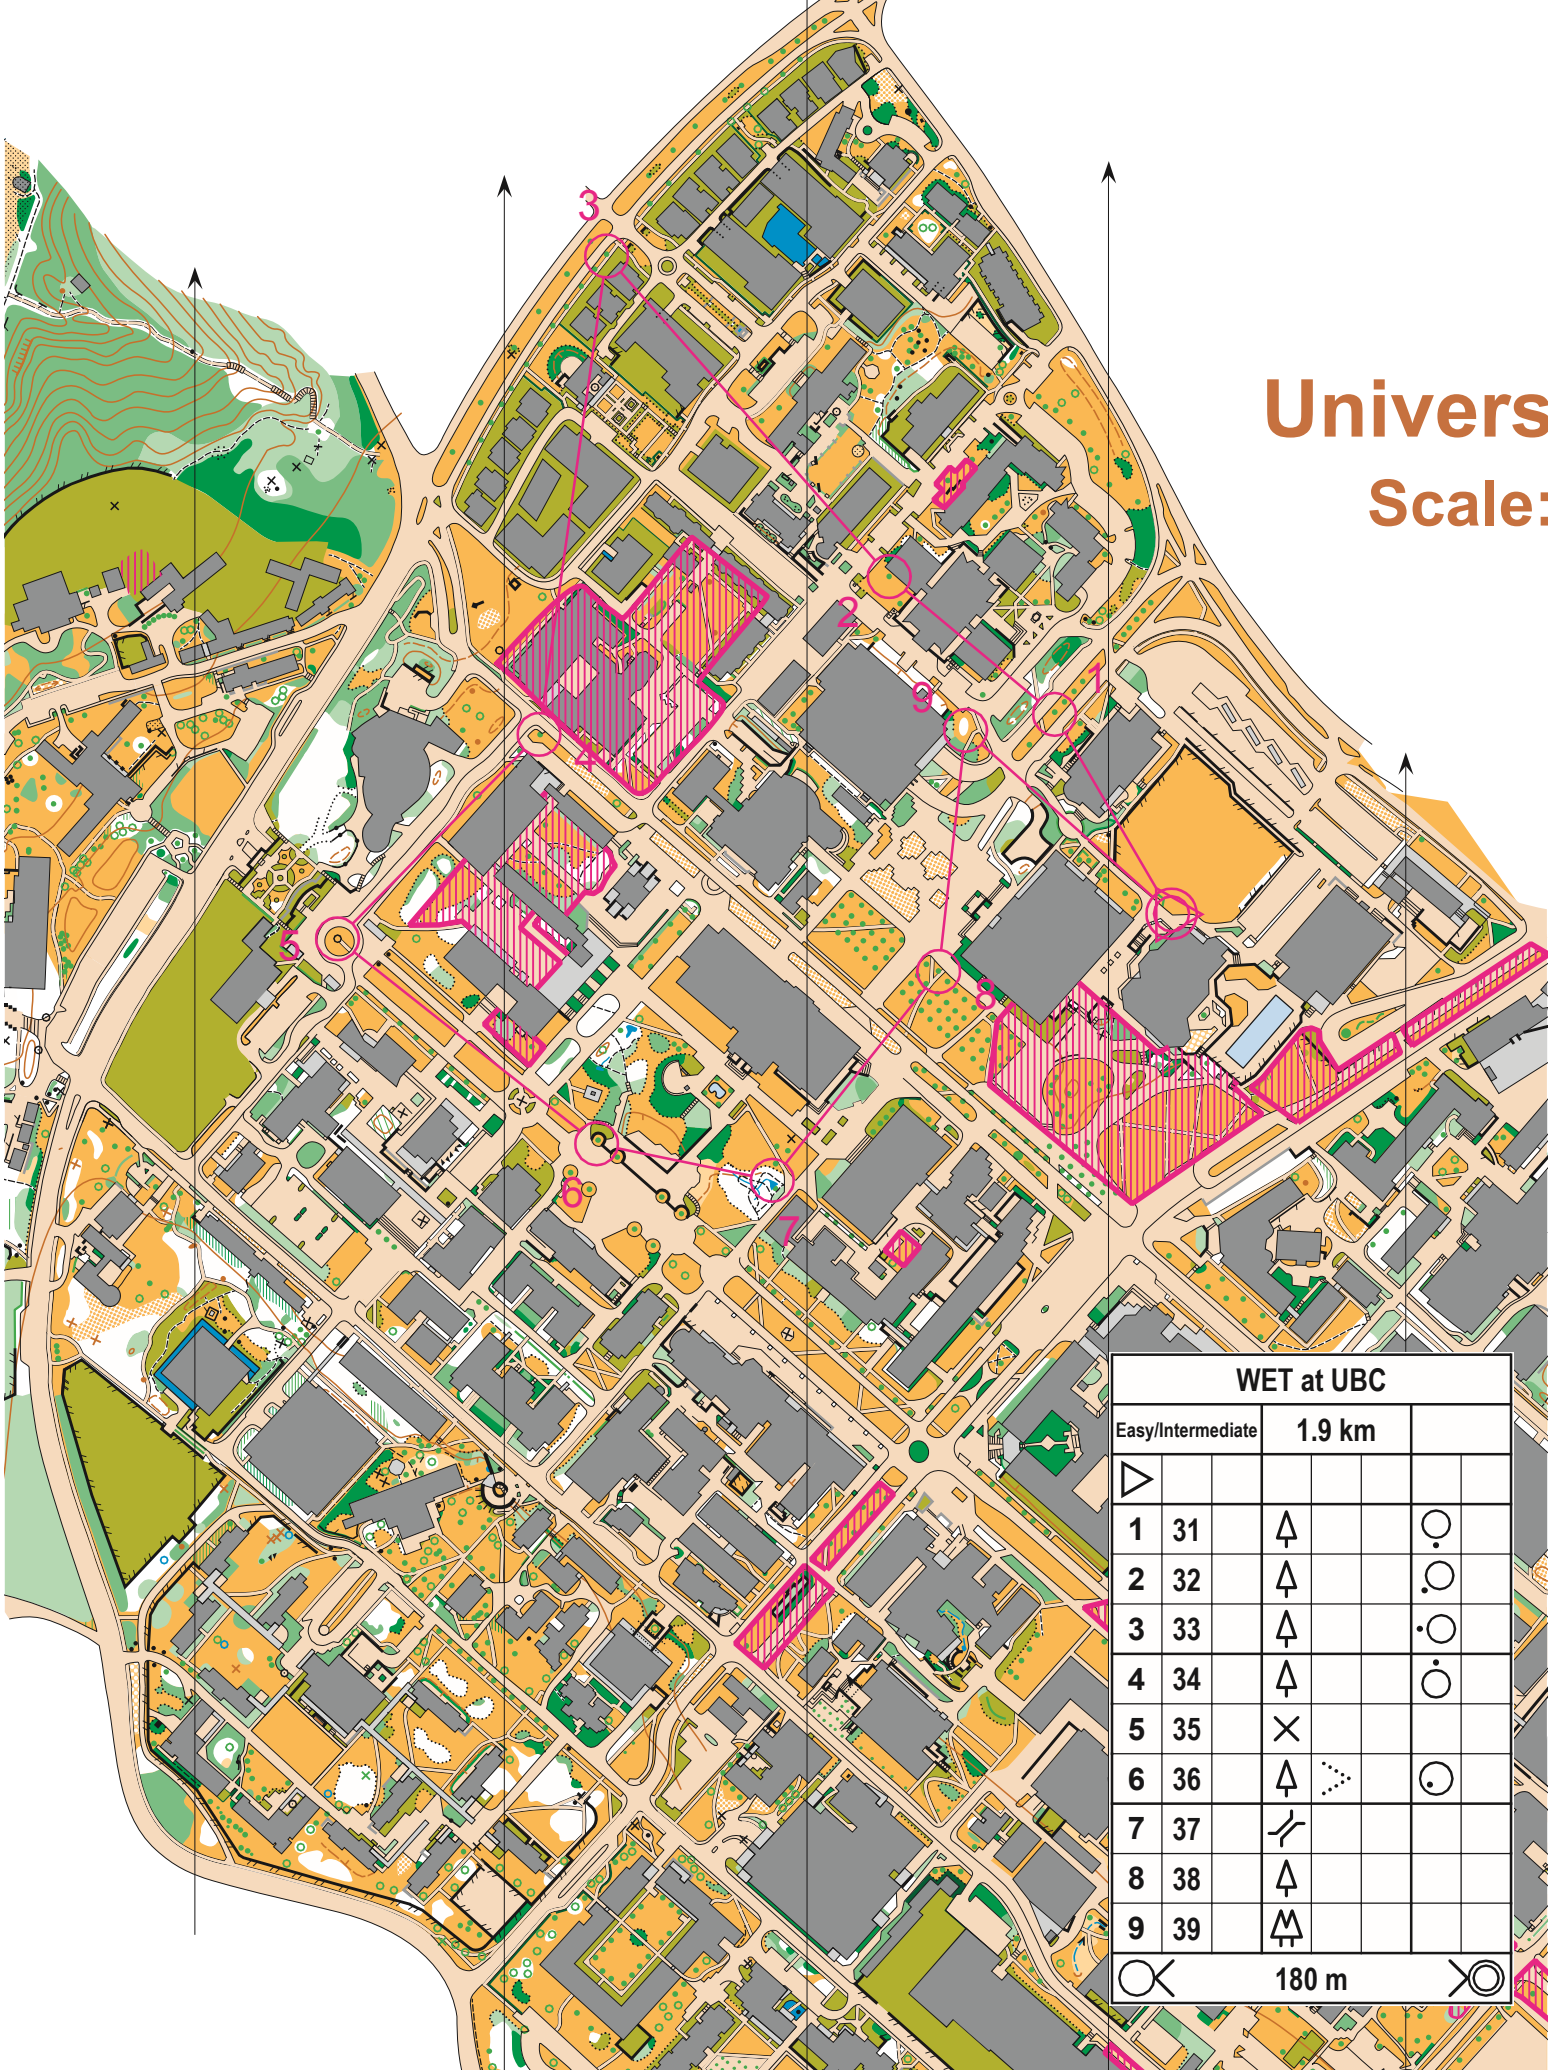

# Univers Scale:

WET at UBC				
Easy/Intermediate	1.9 km			
▷				
1	31	△		○
2	32	△		○
3	33	△		○
4	34	△		○
5	35	×		
6	36	△	▷	○
7	37	↗		
8	38	△		
9	39	△		

○ 180 m ○